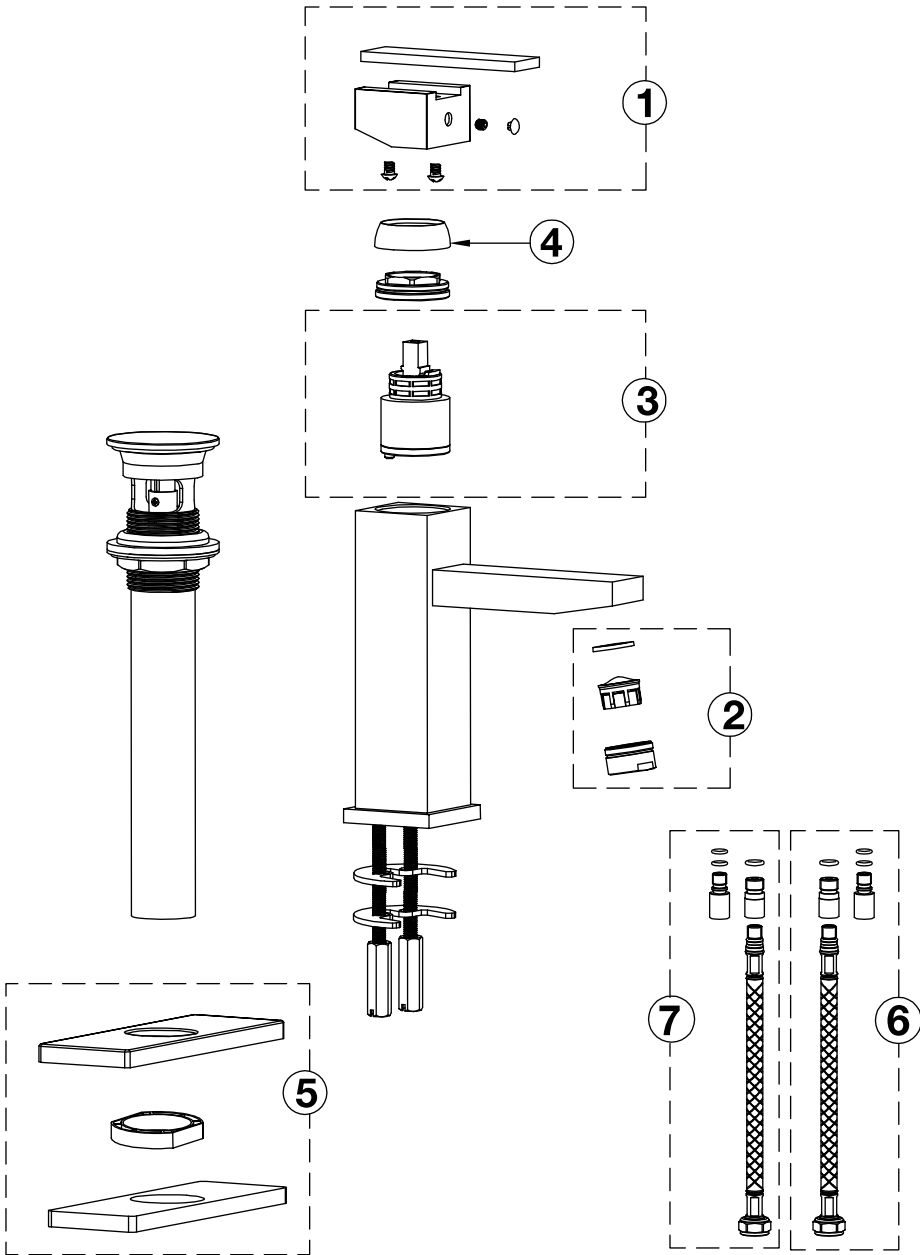

PIÈCES DE REMPLACEMENT
REPLACEMENT PARTS

Version		2(from" MAY.2015 to this day)		1(from"JUNE.2011 to MAY.2015)	
S/N	DESCRIPTION	#PIÈCE / PART	3G #	#PIÈCE / PART	3G #
1	Poignée / Handle	ND	AD1Z0071C	ND	AD1Z0071C
2	Aérateur / Aerator M24	3180061	AG1B0003C	3180061	AG1B0003C
3	Cartouche / Cartridge	3180175	AC4P0003X	3180175	AC4P0003X
4	Cap	3051075	AE1B0004C	3051075	AE1B0004C
5	Plaque / Plate	3180088	AT1B0001C	3180088	AT1B0001C
6	Tuyau / Hose	3051492	AN1S0031X	3051478	AN1S0001X
7	Tuyau / Hose	3051491	AN1S0032X	3180177	AN1S0002X

CMG05-2016

Fabriqué et emballé en Chine / Made and Packaged in China
Importé par / Imported by NOVELCA
Québec, Canada G2E 5W2

IGOR	CHROME
3050063	
TASSILI.CA	

TASSILI SUPRA