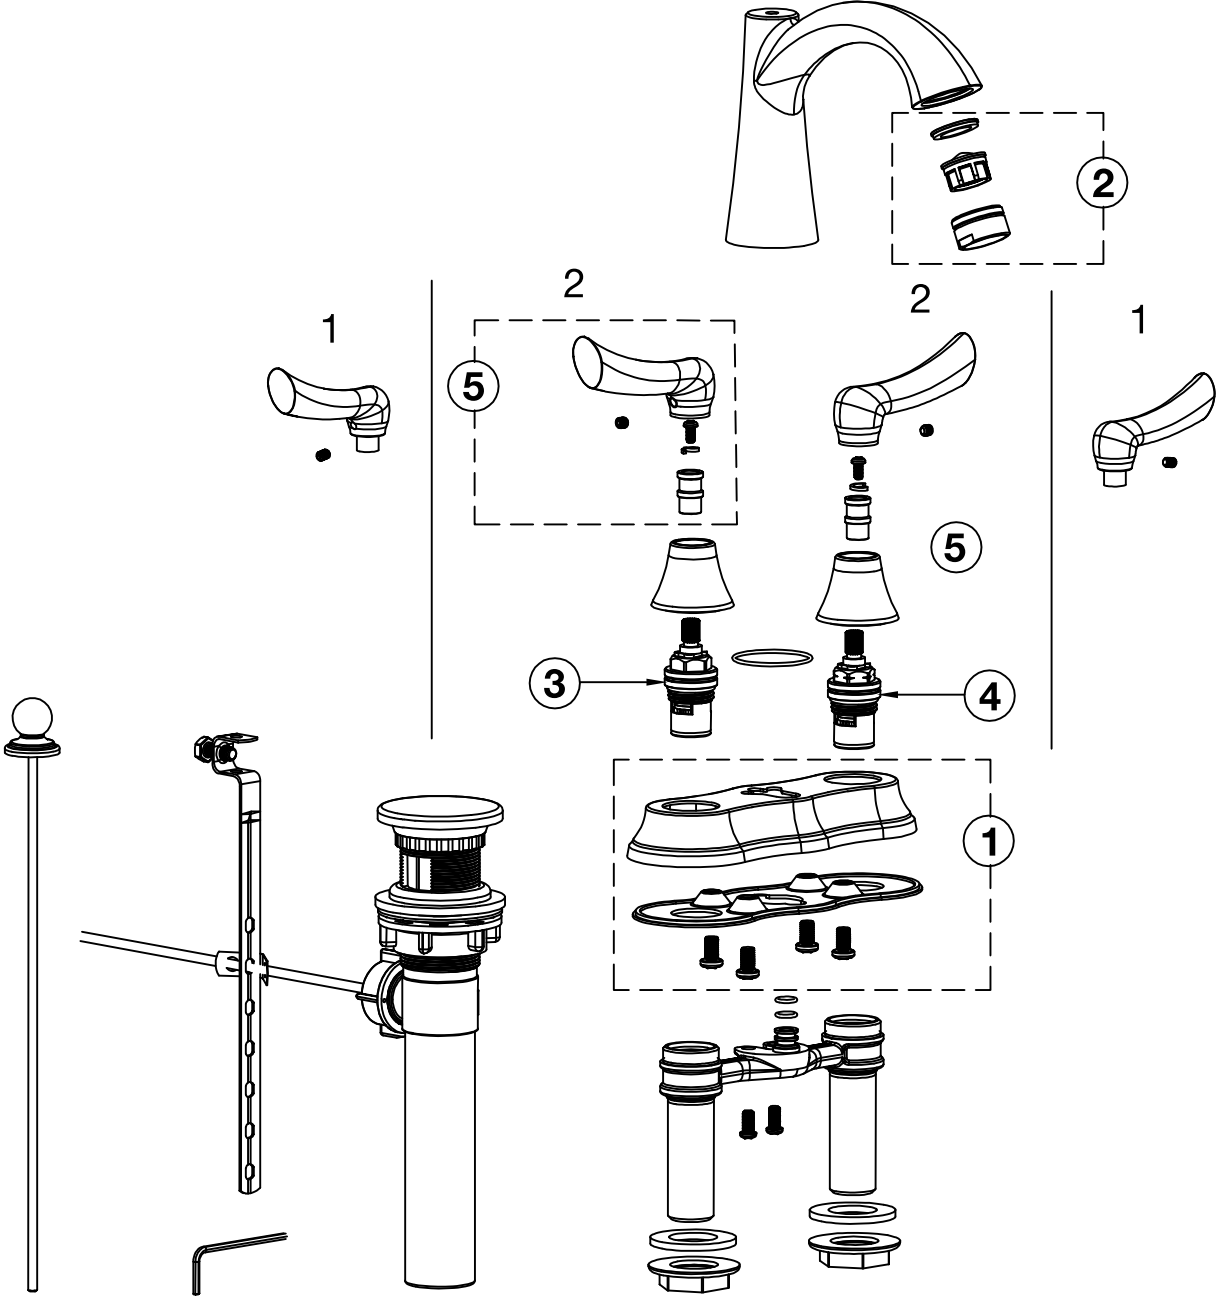

PIÈCES DE REMPLACEMENT
REPLACEMENT SHEET

Version		2(from" AUG.2015 to this day)		1(from" JUN.2010 to AUG.2015)	
S/N	DESCRIPTION	#PIÈCE / PART	3G #	#PIÈCE / PART	3G #
1	Plaque / Dackplate	N/D	AT1Z0011C	N/D	AT1Z0011C
2	Aérateur / Aerator	3180061	AG1B0003C	3180061	AG1B0003C
3	Cartouche / Cartridge	3051473	AC2B0013X	3180150	AC2B0003X
4	Cartouche / Cartridge	3051474	AC1B0010X	3180171	AC1B0003X
5	Poignée / Hand Ass	N/D	99-0331- CC	3180199	AD1Z0053C

CMG04-2016

Fabriqué et emballé en Chine / Made and Packaged in China
Importé par / Imported by NOVELCA
Québec, Canada G2E 5W2

DELIO	CHROME
3050111	
TASSILI.CA	

TASSILI