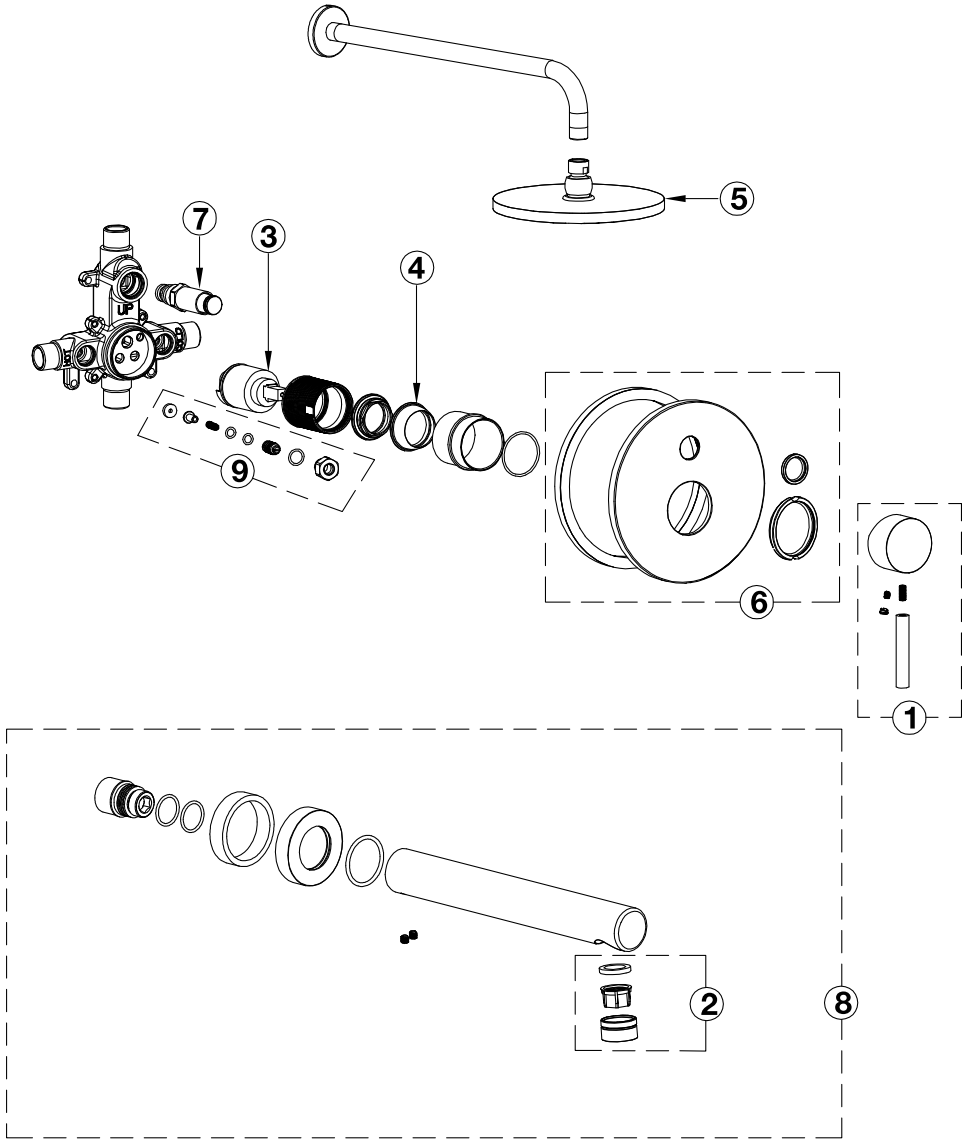

PIÈCES DE REMPLACEMENT
REPLACEMENT PARTS

Version		1(from ^o SEP,2013 to this day)	
S/N	DESCRIPTION	#PIÈCE / PART	3G #
1	Poignée / Loop Handle Ass.	3180092	AD1Z0012C
2	Aérateur / Aerator Insert	N/D	AG1B0012C
3	Cartouche / Cartridge	116545	AC6P0002X
4	Cap	3051074	AE1B0006C
5	Douche pluie / Square Shower	N/D	AF1B0001C
6	Plaque / Plate	N/D	AT2B0019C
7	Régulateur de débit / Flow Controller	3180231	AR5B0001C
8	Robinet / The Water Mouth	3051353	99-0217-CC
9	Régulateur de débit / Flow Controller	3180144	99-0085-XX

CMG05-2016

Fabriqué et emballé en Chine / Made and Packaged in China
Importé par / Imported by NOVELCA

Québec, Canada G2E 5W2

ERICA	CHROME
3051051	
TASSILI.CA	

TASSILI SUPRA