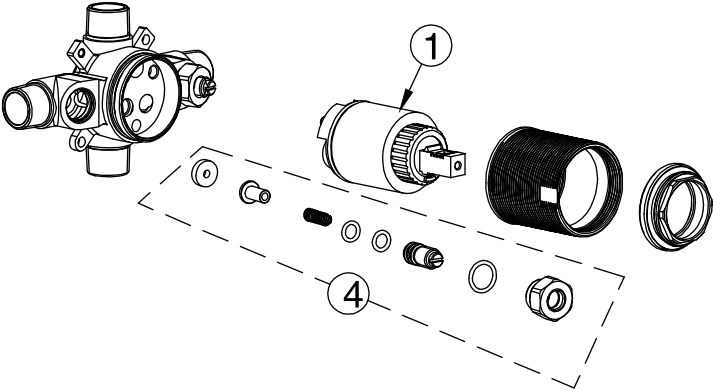

PIÈCES DE REMPLACEMENT
REPLACEMENT PARTS

Version		1(from" FEB.2014 to this day)	
S/N	DESCRIPTION	#PIÈCE / PART	3G #
1	Cartouche / Cartridge	116545	AC6P0002X
2	Poignée / Handle	3180092	AD1Z0012C
3	Cap	3051074	AE1B0006C
4	Régulateur de débit / Flow Controller	3180144	99-0054-XX
5	Plaque / Plate	N/D	AT2B0015C