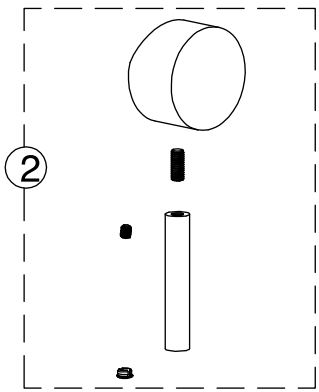

PIÈCES DE REMPLACEMENT
REPLACEMENT PARTS

Version		1(from" FEB.2014 to this day)	
S/N	DESCRIPTION	#PIÈCE / PART	3G #
1	Cartouche / Cartridge	116545	AC6P0002X
2	Poignée / Handle	3180092	AD1Z0012C
3	Cap	3051074	AE1B0006C
4	Régulateur de débit / Flow Controller	3180144	99-0054-XX
5	Plaque / Plate	N/D	AT2B0015C