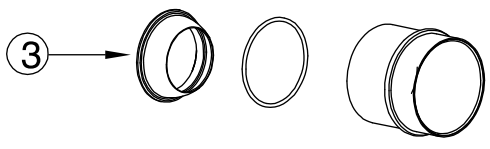

PIÈCES DE REMPLACEMENT
REPLACEMENT PARTS

Version		1(from" FEB.2014 to this day)	
S/N	DESCRIPTION	#PIÈCE / PART	3G #
1	Cartouche / Cartridge	116545	AC6P0002X
2	Poignée / Handle	3180092	AD1Z0012C
3	Cap	3051074	AE1B0006C
4	Régulateur de débit / Flow Controller	3180144	99-0054-XX
5	Plaque / Plate	N/D	AT2B0015C

CMG05-2016

Fabriqué et emballé en Chine / Made and Packaged in China
Importé par / Imported by NOVELCA
Québec, Canada G2E 5W2

GAIA	CHROME
3051129	
TASSILI.CA	

TASSILI SUPRA