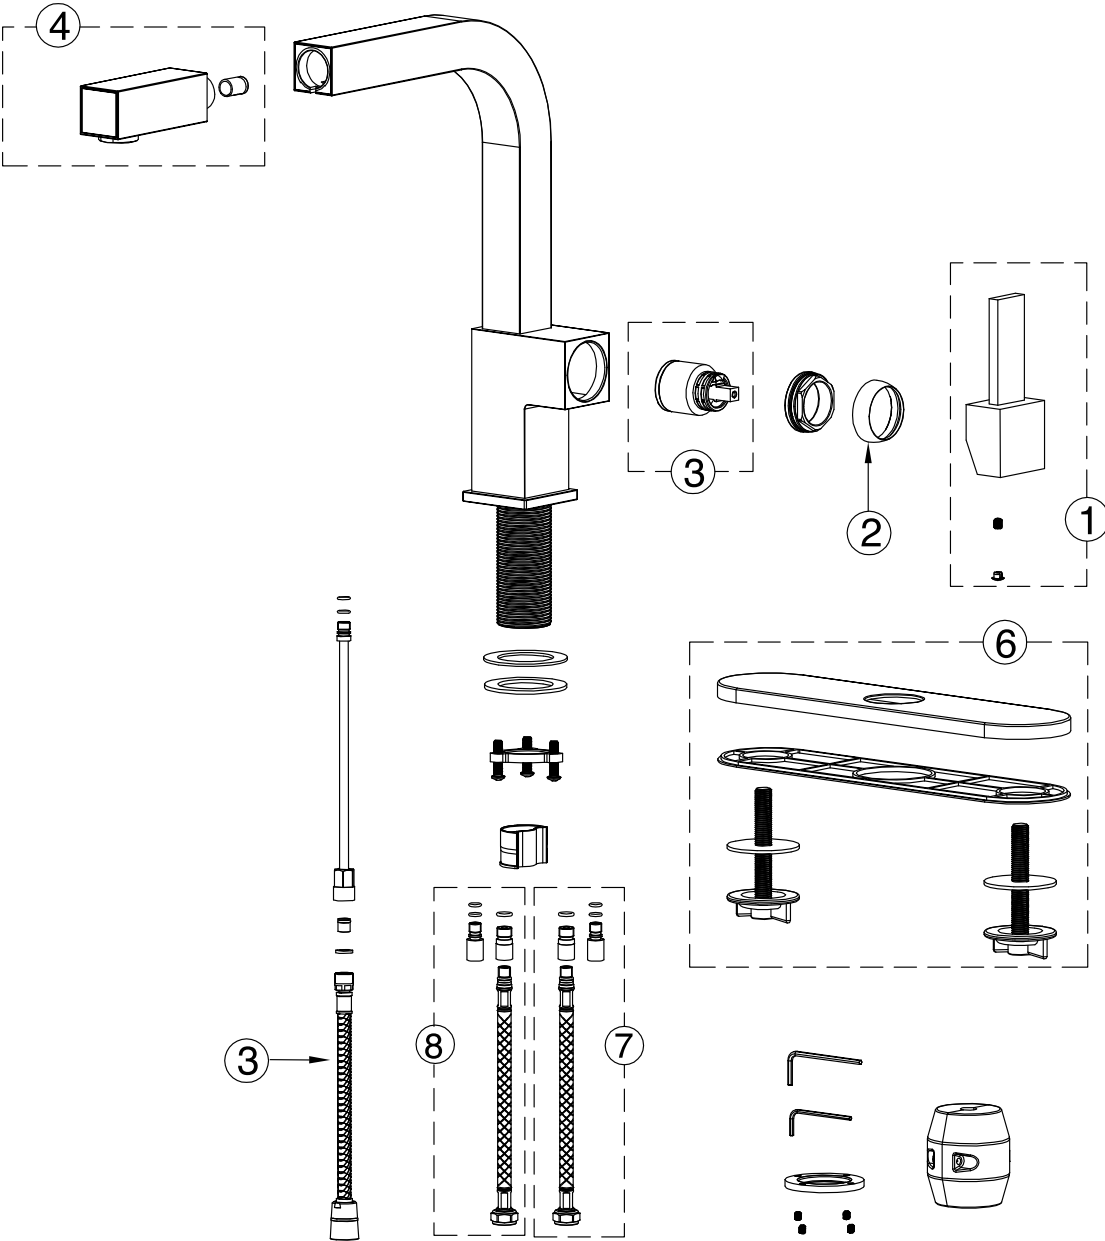

**PIÈCES DE REMPLACEMENT**  
**REPLACEMENT PARTS**

Version		2(from" MAY.2015 to this day)		1(from" AUG.2014 to MAY.2015)	
S/N	DESCRIPTION	#PIÈCE / PART	3G #	#PIÈCE / PART	3G #
1	Poignée / Handle	N/D	AD1Z0138C	N/D	AD1Z0138C
2	Cap	N/D	AE1B0004C	N/D	AE1B0004C
3	Cartouche / Cartridge	3180175	AC4P0003X	3180175	AC4P0003X
4	Doucette / Shower	3051169	AF5B0008C	3051169	AF5B0008C
5	Tuyau / Hose	116541	AN3S0003C	116541	AN3S0003C
6	Plaque / Plate	3051387	AT1Z0002C	3051387	AT1Z0002C
7	Tuyau / Hose	3051492	AN1S0031X	3051478	AN1S0001X
8	Tuyau / Hose	3051491	AN1S0032X	3180177	AN1S0002X

CMG05-2016

Fabriqué et emballé en Chine / Made and Packaged in China  
Importé par / Imported by NOVELCA  
Québec, Canada G2E 5W2

<b>GUSTAVE</b>	<b>CHROME</b>
<b>3051137</b>	
TASSILI.CA	

**TASSILI** SUPRA