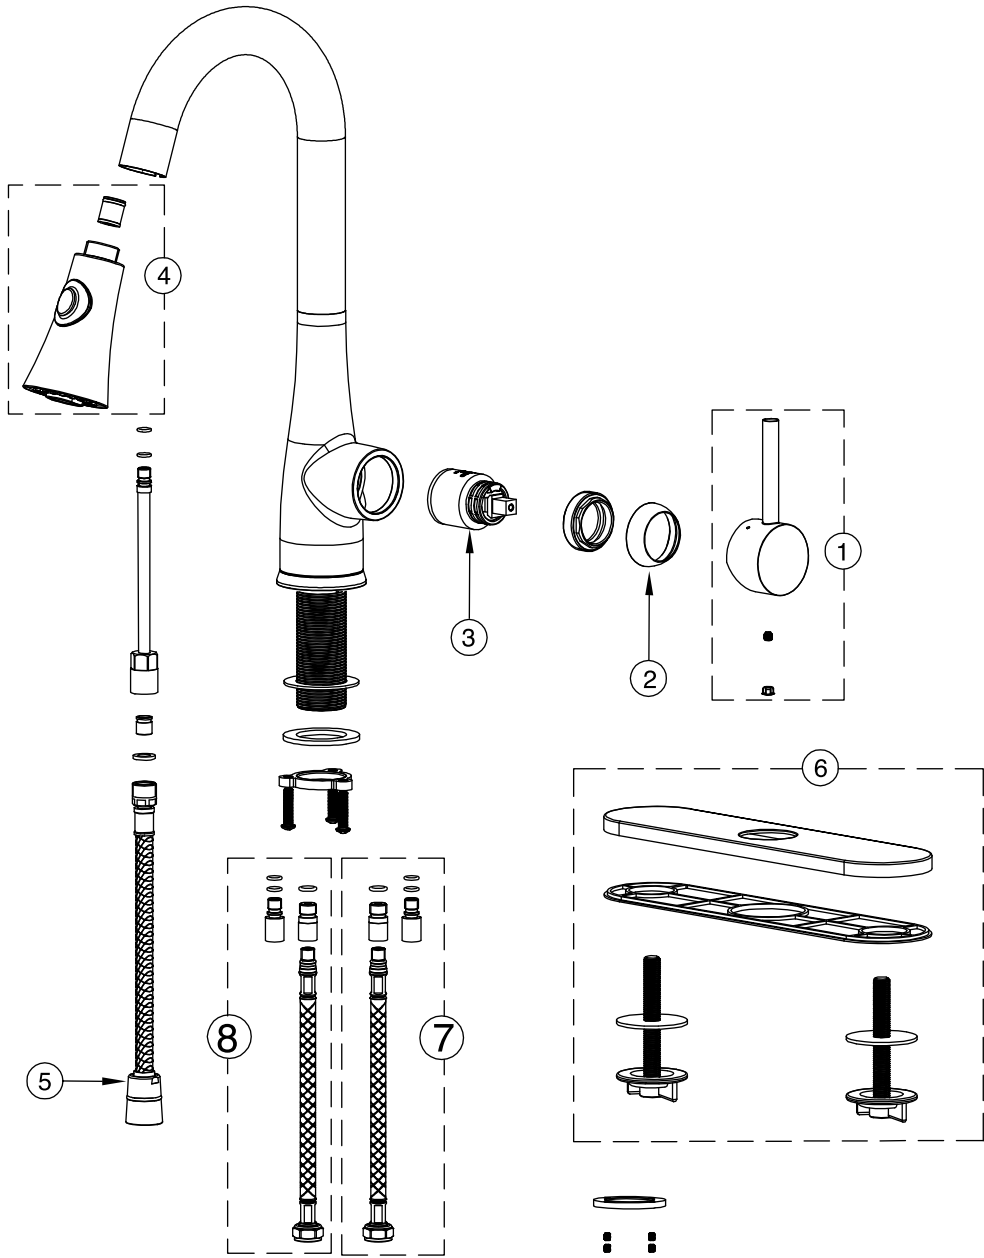

**PIÈCES DE REMPLACEMENT**  
**REPLACEMENT PARTS**

Version		2(from" DEC.2015 to this day)		1(from" JAN.2015 to MAY.2015)	
S/N	DESCRIPTION	#PIÈCE / PART	3G #	#PIÈCE / PART	3G #
1	Poignée / Handle	3180239	AD1Z0032C	3180239	AD1Z0032C
2	Cap	116538	AE1P0002C	116538	AE1P0002C
3	Cartouche / Cartridge	3180175	AC4P0003X	3180175	AC4P0003X
4	Douchette / Handa Shower	3180185	AF5P0012C	3180185	AF5P0012C
5	Tuyau douchette / Shower Hose	116541	AN3S0003C	116541	AN3S0003C
6	Plaque / Plate	3051387	AT1Z0002C	3051387	AT1Z0002C
7	Tuyau / Hose	3051492	AN1S0031X	3051478	AN1S0001X
8	Tuyau / Hose	3051491	AN1S0032X	3180177	AN1S0002X

CMG07-2016

Fabriqué et emballé en Chine / Made and Packaged in China  
Importé par / Imported by NOVELCA  
Québec, Canada G2E 5W2

<b>CAMILO</b>	<b>CHROME</b>
<b>3051324</b>	
TASSILI.CA	

**TASSILI** SUPRA