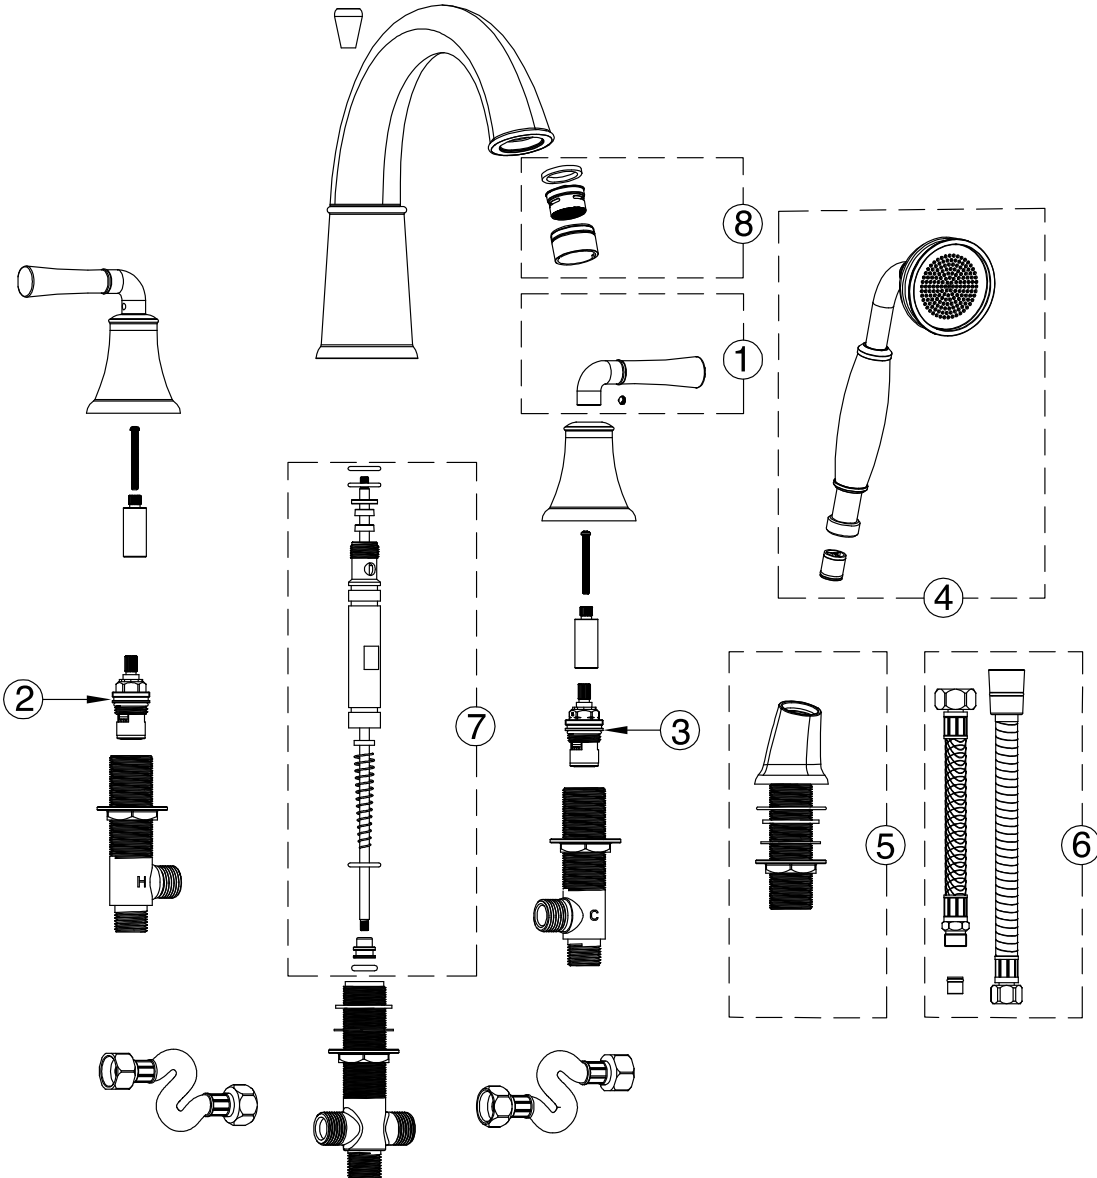

PIÈCES DE REMPLACEMENT
REPLACEMENT PARTS

Version		2(from" JUL.2015 to this day)		1(from" MAR.2015 to JUNE.2015	
S/N	DESCRIPTION	#PIÈCE / PART	3G #	#PIÈCE / PART	3G #
1	Poignée / Handle	N/D	AD2Z0003G	N/D	AD2Z0003G
2	Cartouche / Cartridge	3051473	AC2B0013X	3180150	AC2B0003X
3	Cartouche / Cartridge	3051474	AC1B0010X	3180171	AC1B0003X
4	Douchette / Handle Shower	N/D	AF2B0007G	N/D	AF2B0007G
5	Adapteur douchette / Shower Adapter	N/D	AE4b0033G	N/D	AE4b0033G
6	Tuyau / Shower Hose	3051359	AN2S0001G	3051359	AN2S0001G
7	Déviateur / Diverter	3171025	AH4B0008X	3171025	AH4B0008X
8	Aérateur / Aerator M28	N/D	AG1B0017G	N/D	AG1B0017G

CMG05-2016

Fabriqué et emballé en Chine / Made and Packaged in China
Importé par / Imported by NOVELCA
Québec, Canada G2E 5W2

VASCO	BRONZE HUILÉ / OIL RUBBED BRONZE
3051345	
TASSILI.CA	

TASSILI