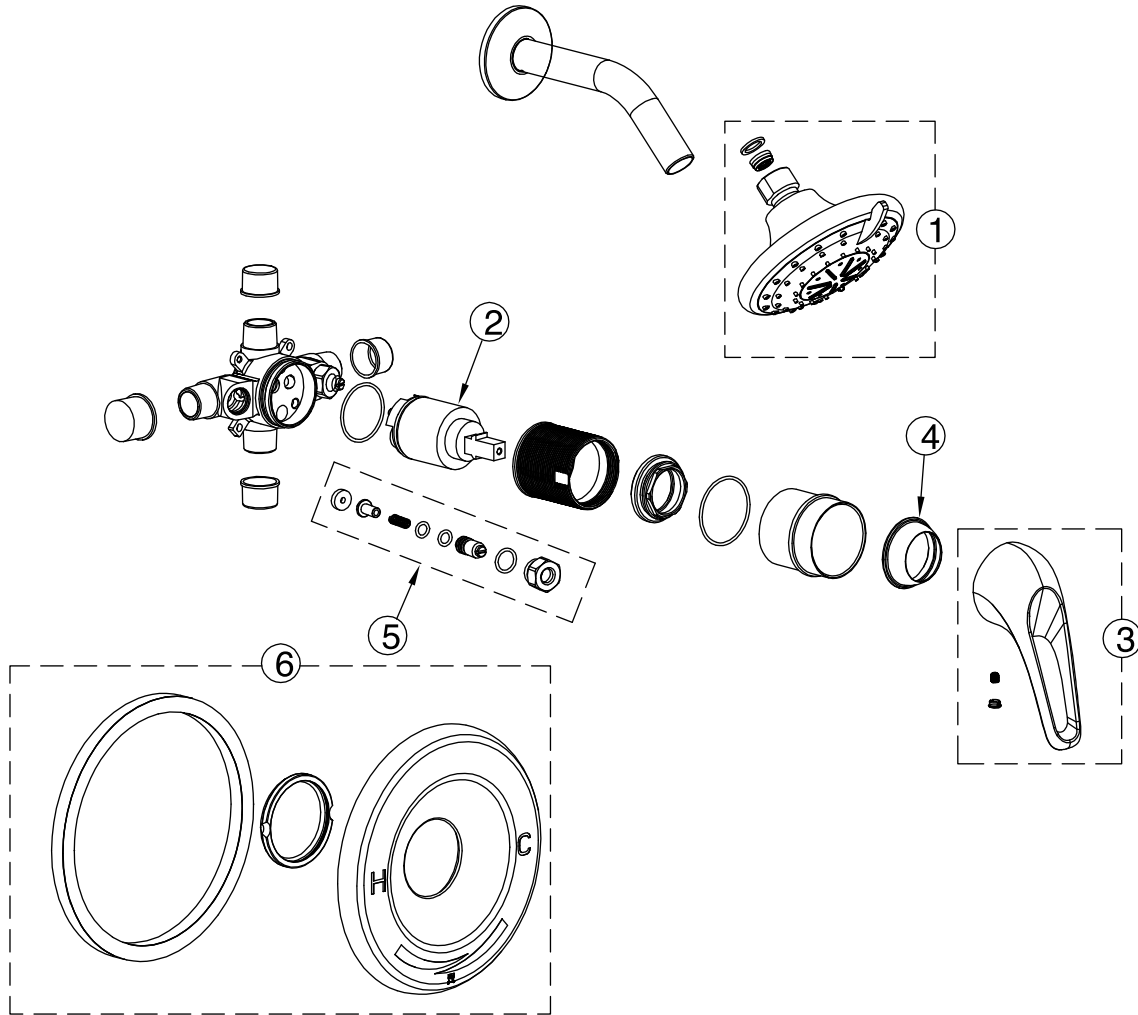

**PIÈCES DE REMPLACEMENT
REPLACEMENT PARTS**

Version		1(from" SEP.2010 to this day)	
S/N	DESCRIPTION	#PIÈCE / PART	3G #
1	Pomme de douche / Shower Head	3181009	AF1P0005S
2	Cartouche / Cartridge (PB)	116545	AC6P0002X
3	Poignée / Loop Handle Asm.	3181001	AD1Z0001S
4	Cap	N/D	AE1B0006S
5	Régulateur de débit / Flow Controller	3180144	99-0054-XX
6	Plaque / Plate	N/D	AT2S0002S

CMG07-2016

Fabriqué et emballé en Chine / Made and Packaged in China
 Importé par / Imported by NOVELCA
 Québec, Canada G2E 5W2

FEBE	BRONZE HUILÉ / OIL RUBBED BRONZE
3051347	
TASSILI.CA	

TASSILI