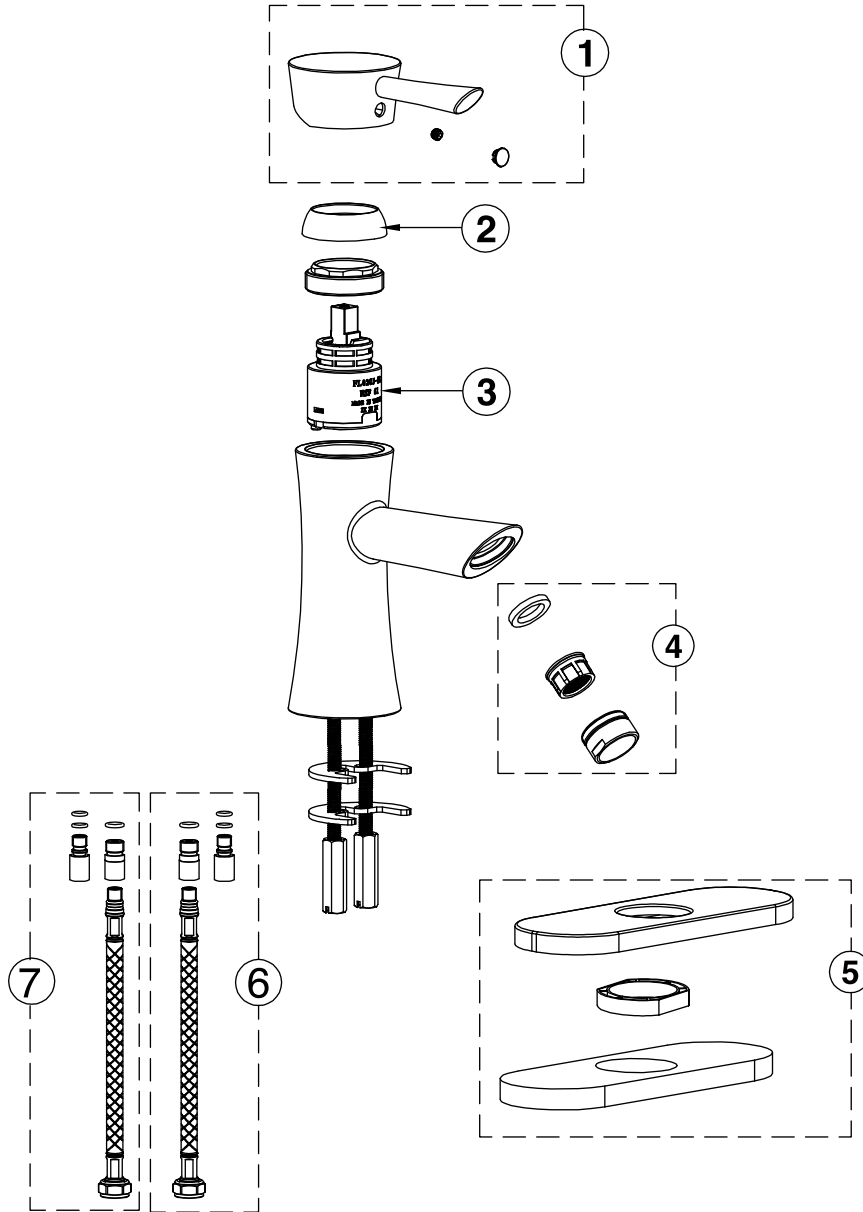

PIÈCES DE REMPLACEMENT
REPLACEMENT PARTS

Version		2(from" MAY.2015 to this day)	
S/N	DESCRIPTION	#PIÈCE / PART	3G #
1	Poignée / Handle	N/D	AD1Z0185C
2	Cap	116538	AE1P0002C
3	Cartouche / Cartridge	3180175	AC4P0003X
4	Aérateur / Aerator	3180061	AG1B0003C
5	Plaque / Plate	3180088	AT1B0001C
6	Tuyau / Hose	3051492	AN1S0031X
7	Tuyau / Hose	3051491	AN1S0032X

CMG07-2016

Fabriqué et emballé en Chine / Made and Packaged in China
Importé par / Imported by NOVELCA
Québec, Canada G2E 5W2

ADOLFO	CHROME
3051469	
TASSILI.CA	

TASSILI