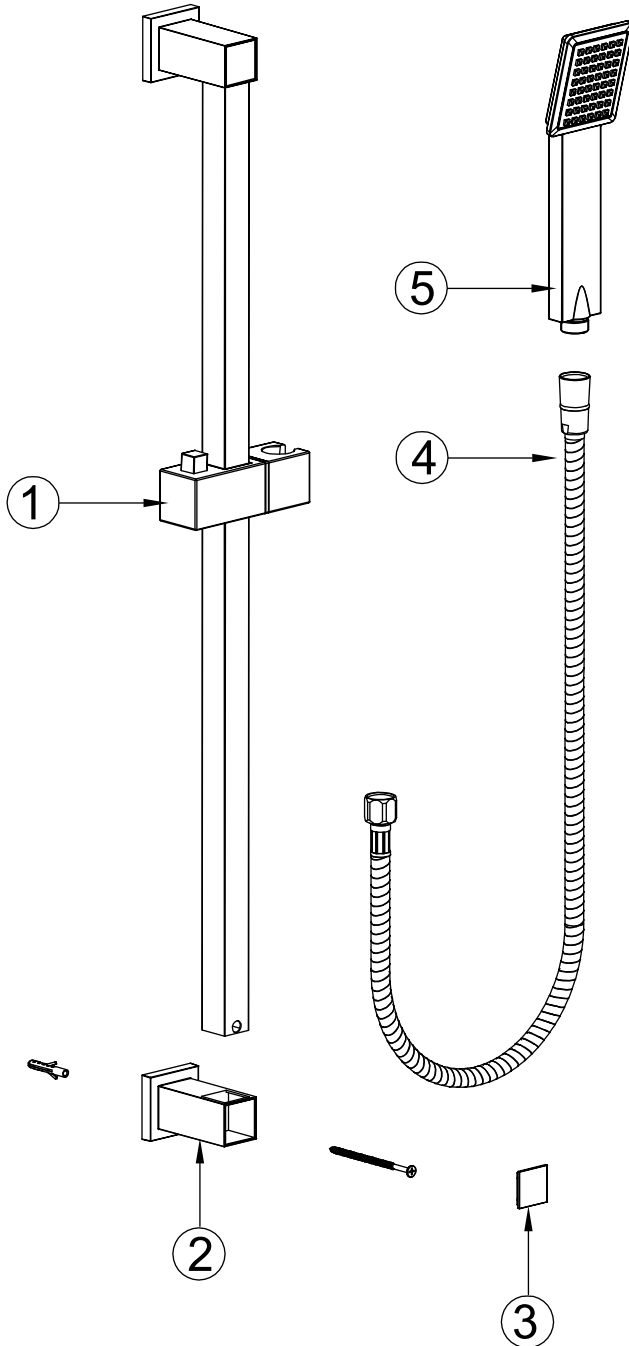

**PIÈCES DE REMPLACEMENT**  
**REPLACEMENT PARTS**

Version		1(from" MAY.2016 to this day)	
S/N	DESCRIPTION	#PIÈCE / PART	3G #
1	Support à douche / Slide Bar	N/D	AF6P0017C
2	Base	N/D	AE4P0015C
3	Cap	N/D	AE4P0011C
4	Tuyau / Hose	3051081	AN2S0005C
5	Douchette / Hand Shower	3051337	AF2P0006C

CMG07-2016

Fabriqué et emballé en Chine / Made and Packaged in China  
Importé par / Imported by NOVELCA  
Québec, Canada G2E 5W2

<b>GLORIA</b>	<b>CHROME</b>
<b>3051520</b>	
TASSILI.CA	

**TASSILI** SUPRA