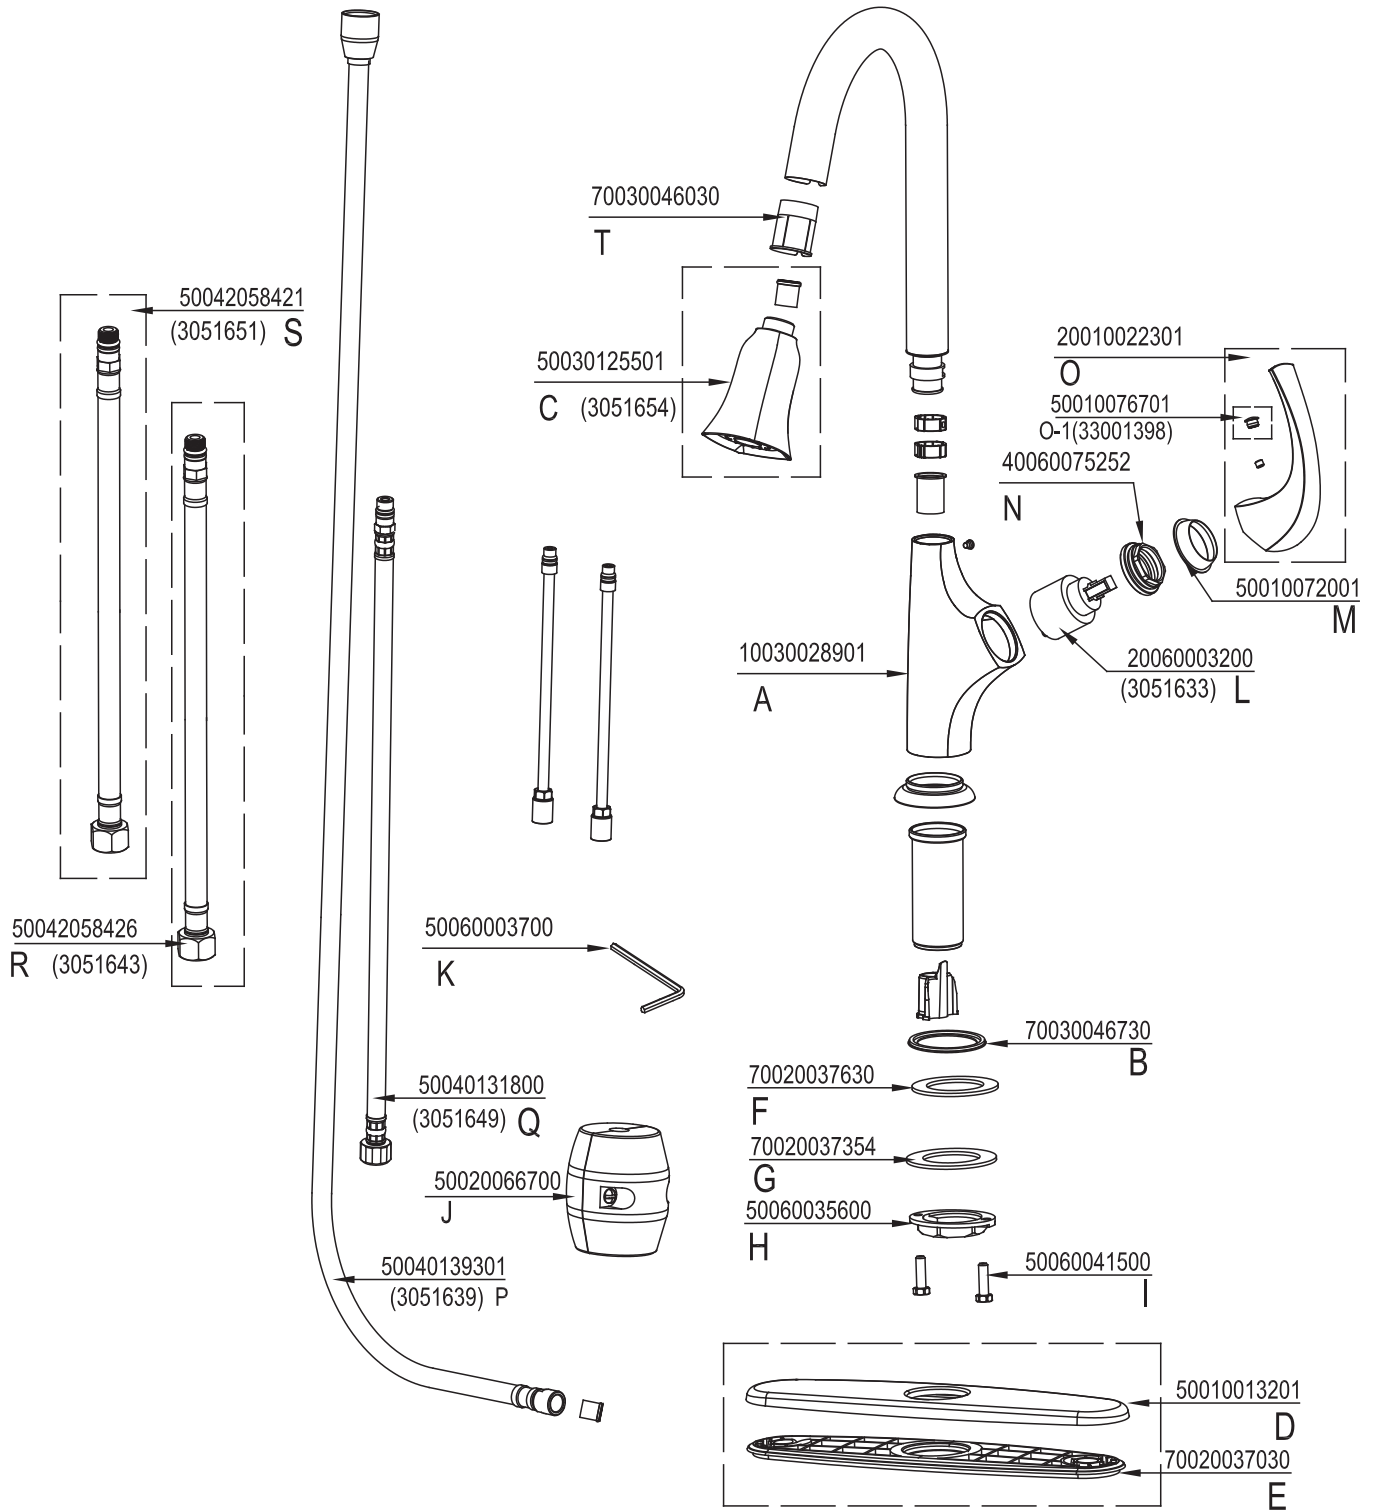

PIÈCES DE REMPLACEMENT
REPLACEMENT PARTS

TS0421

EROS	FINI CHROME FINISH
3051597	TASSILI.CA

TASSILI SUPRA®