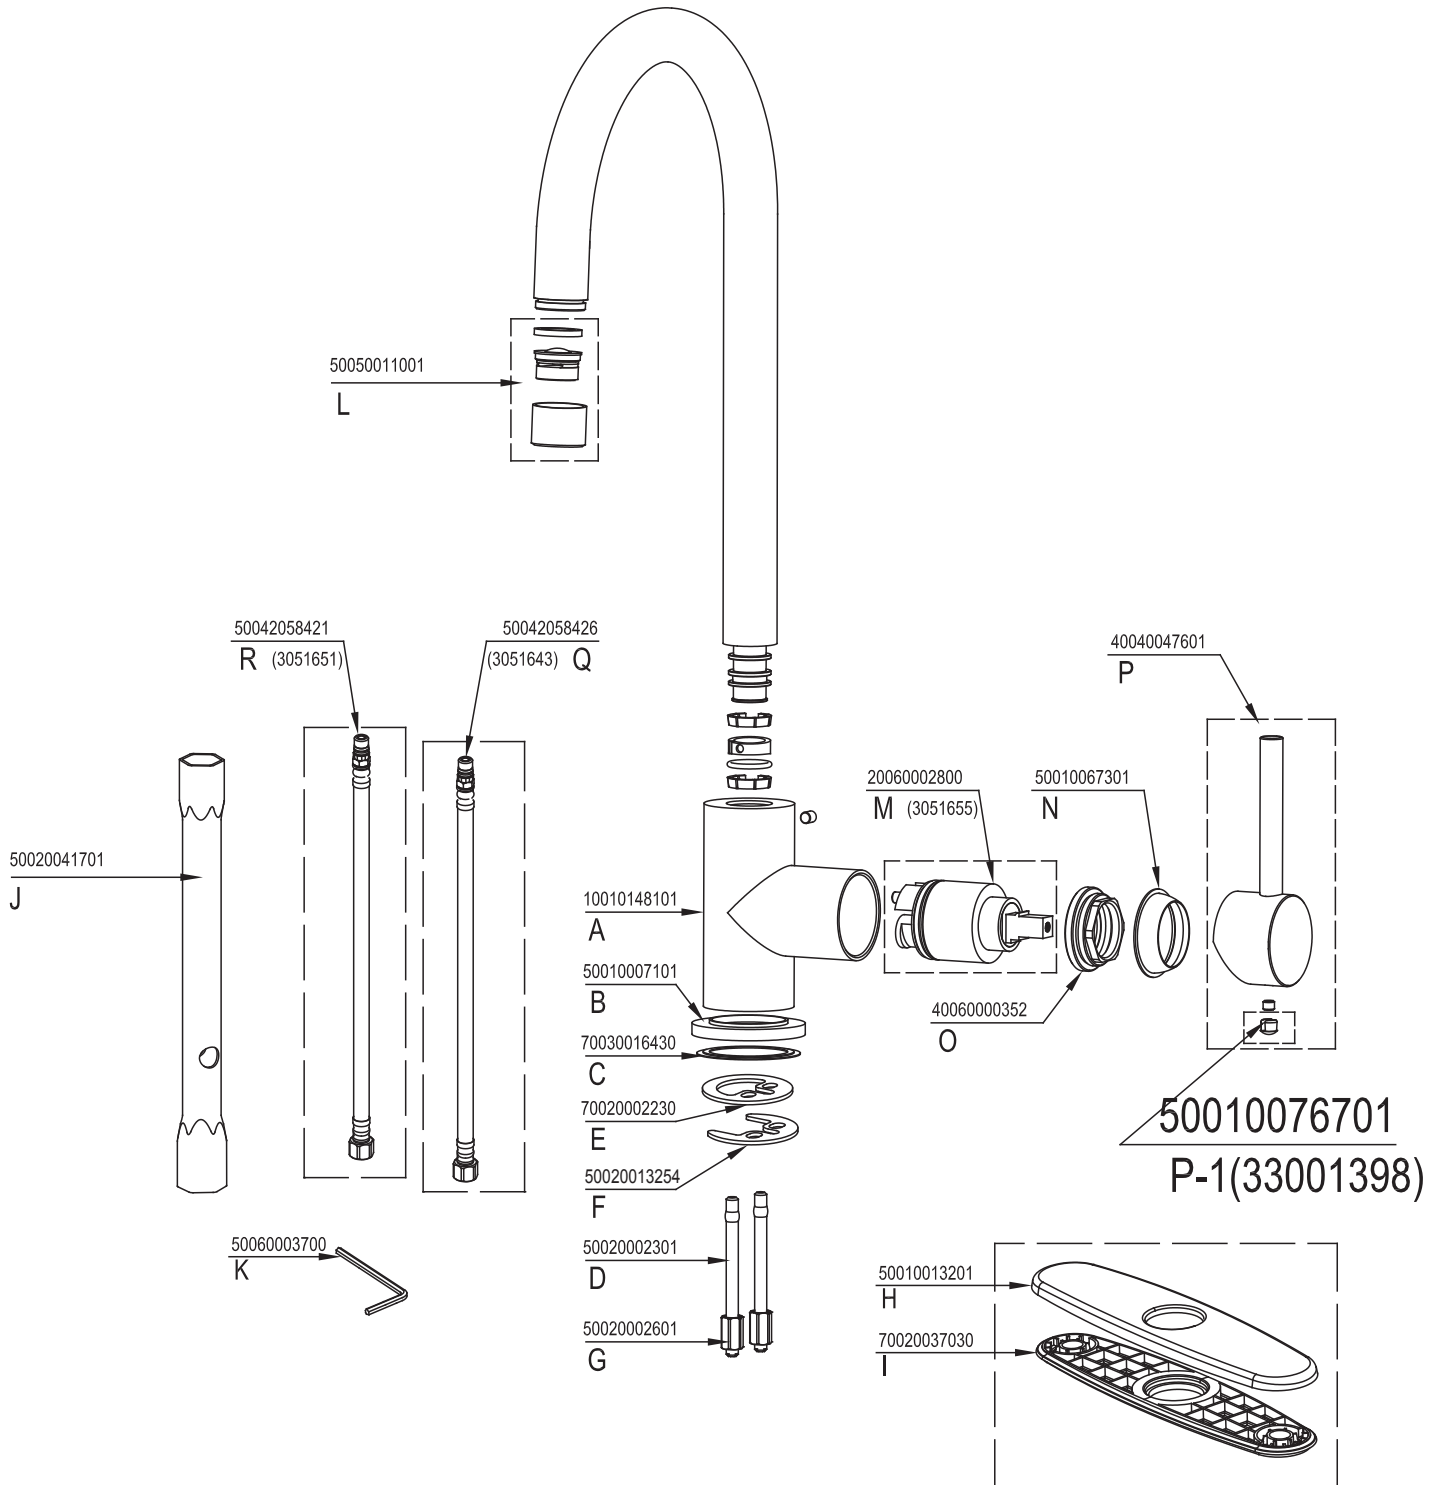

PIÈCES DE REMPLACEMENT
REPLACEMENT PARTS

T0421

GUILIO	FINI CHROME FINISH
3051598	TASSILI.CA

TASSILI®