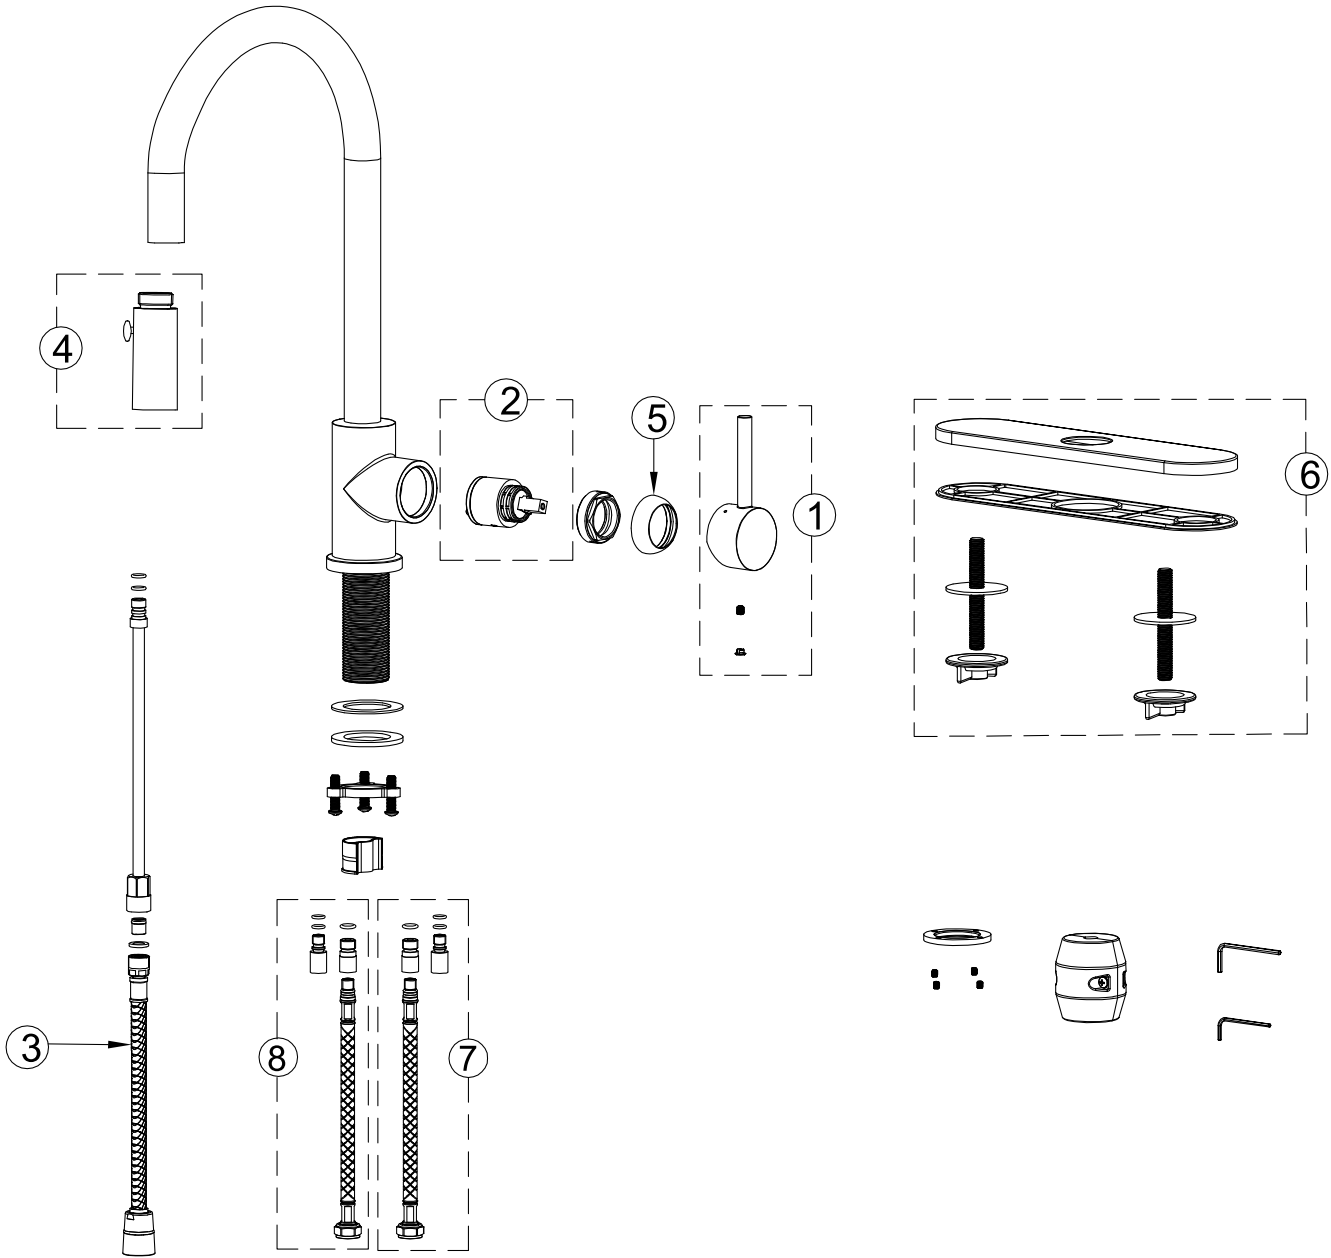

**PIÈCES DE REMPLACEMENT**  
**REPLACEMENT PARTS**

Version		1(from"APRIL 2017 to this day)	
S/N	DESCRIPTION	#PIÈCE / PART	3G #
1	Poignée / Handle	N/D	AD1Z0032K1
2	Cartouche / Ø35 Cartridge	3180175	AC4P0003X
3	Tuyau / Hose	3051551	AN3S0016C
4	Douchette / Pull Down Shower	3051533	AF5B0032C
5	Cap	116538	AE1P0002C
6	Plaque / Plate	N/D	AT1Z0002K1
5	Tuyau / Hose	3051492	AN1S0031X
6	Tuyau / Hose	3051491	AN1S0032X

CMG05-2017

Fabriqué et emballé en Chine / Made and Packaged in China  
Importé par / Imported by NOVELCA  
Québec, Canada G2E 5W2

<b>VINICIO</b>	<b>NOIR ET CHROME</b> <b>BLACK &amp; CHROME</b>
<b>3051604</b>	
TASSILI.CA	

**TASSILI** SUPRA®