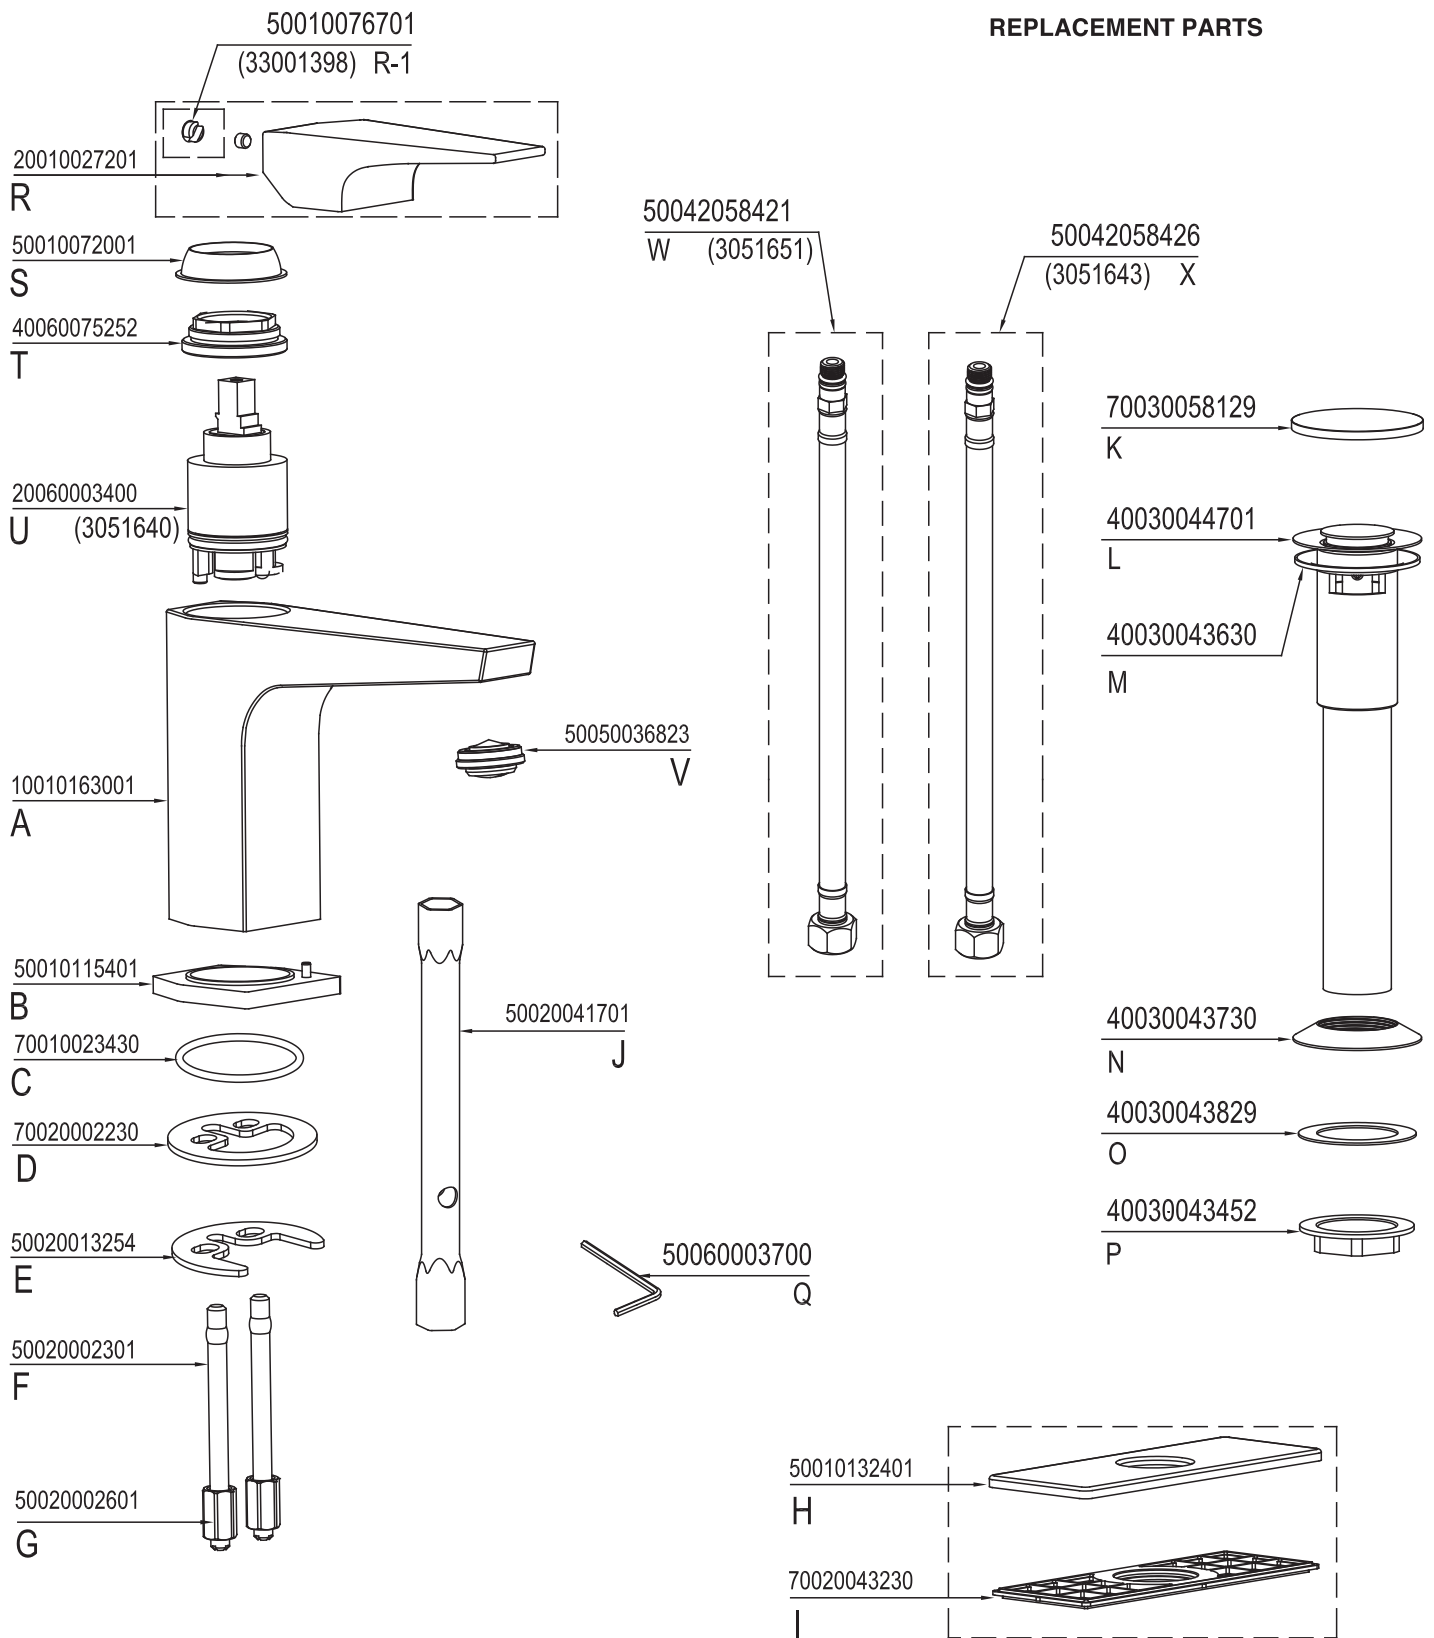

**PIÈCES DE REMPLACEMENT**  
**REPLACEMENT PARTS**

**ANDRIA**  
3051680  
T2205

TASSILI.CA

FINI CHROME  
CHROME FINISH

**TASSILI®**