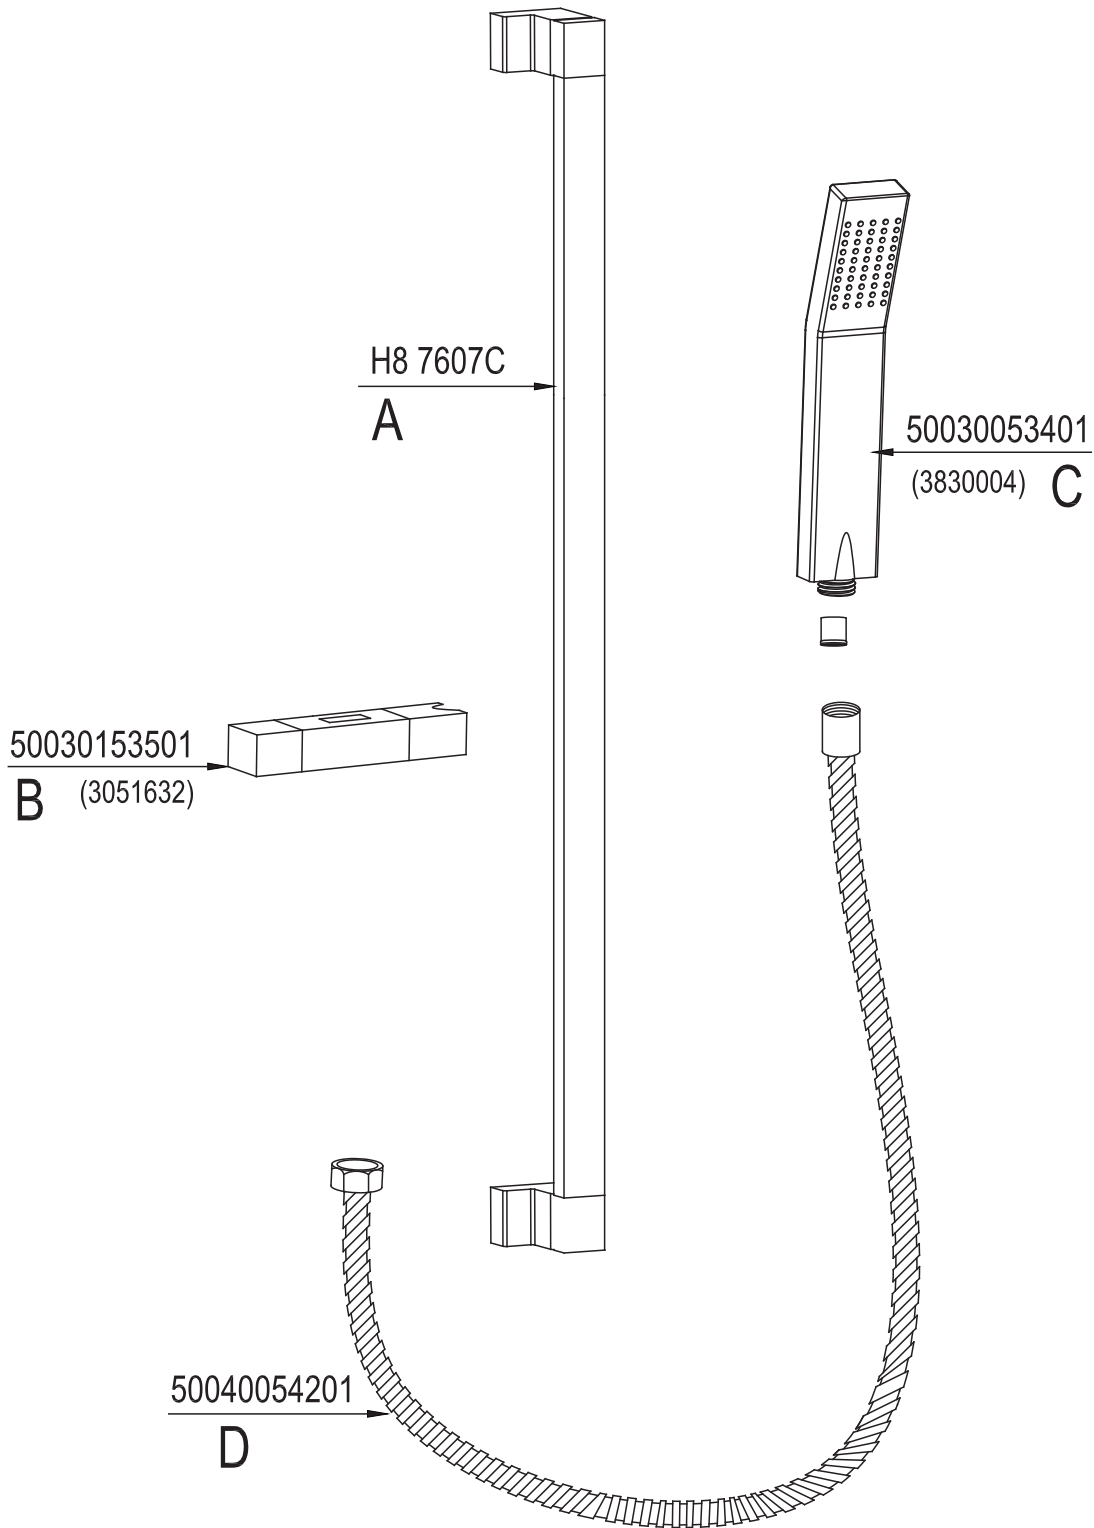

PIÈCES DE REMPLACEMENT
REPLACEMENT PARTS

TS0421

PAMELA	FINI CHROME FINISH
3051687	TASSILI.CA

TASSILI SUPRA®