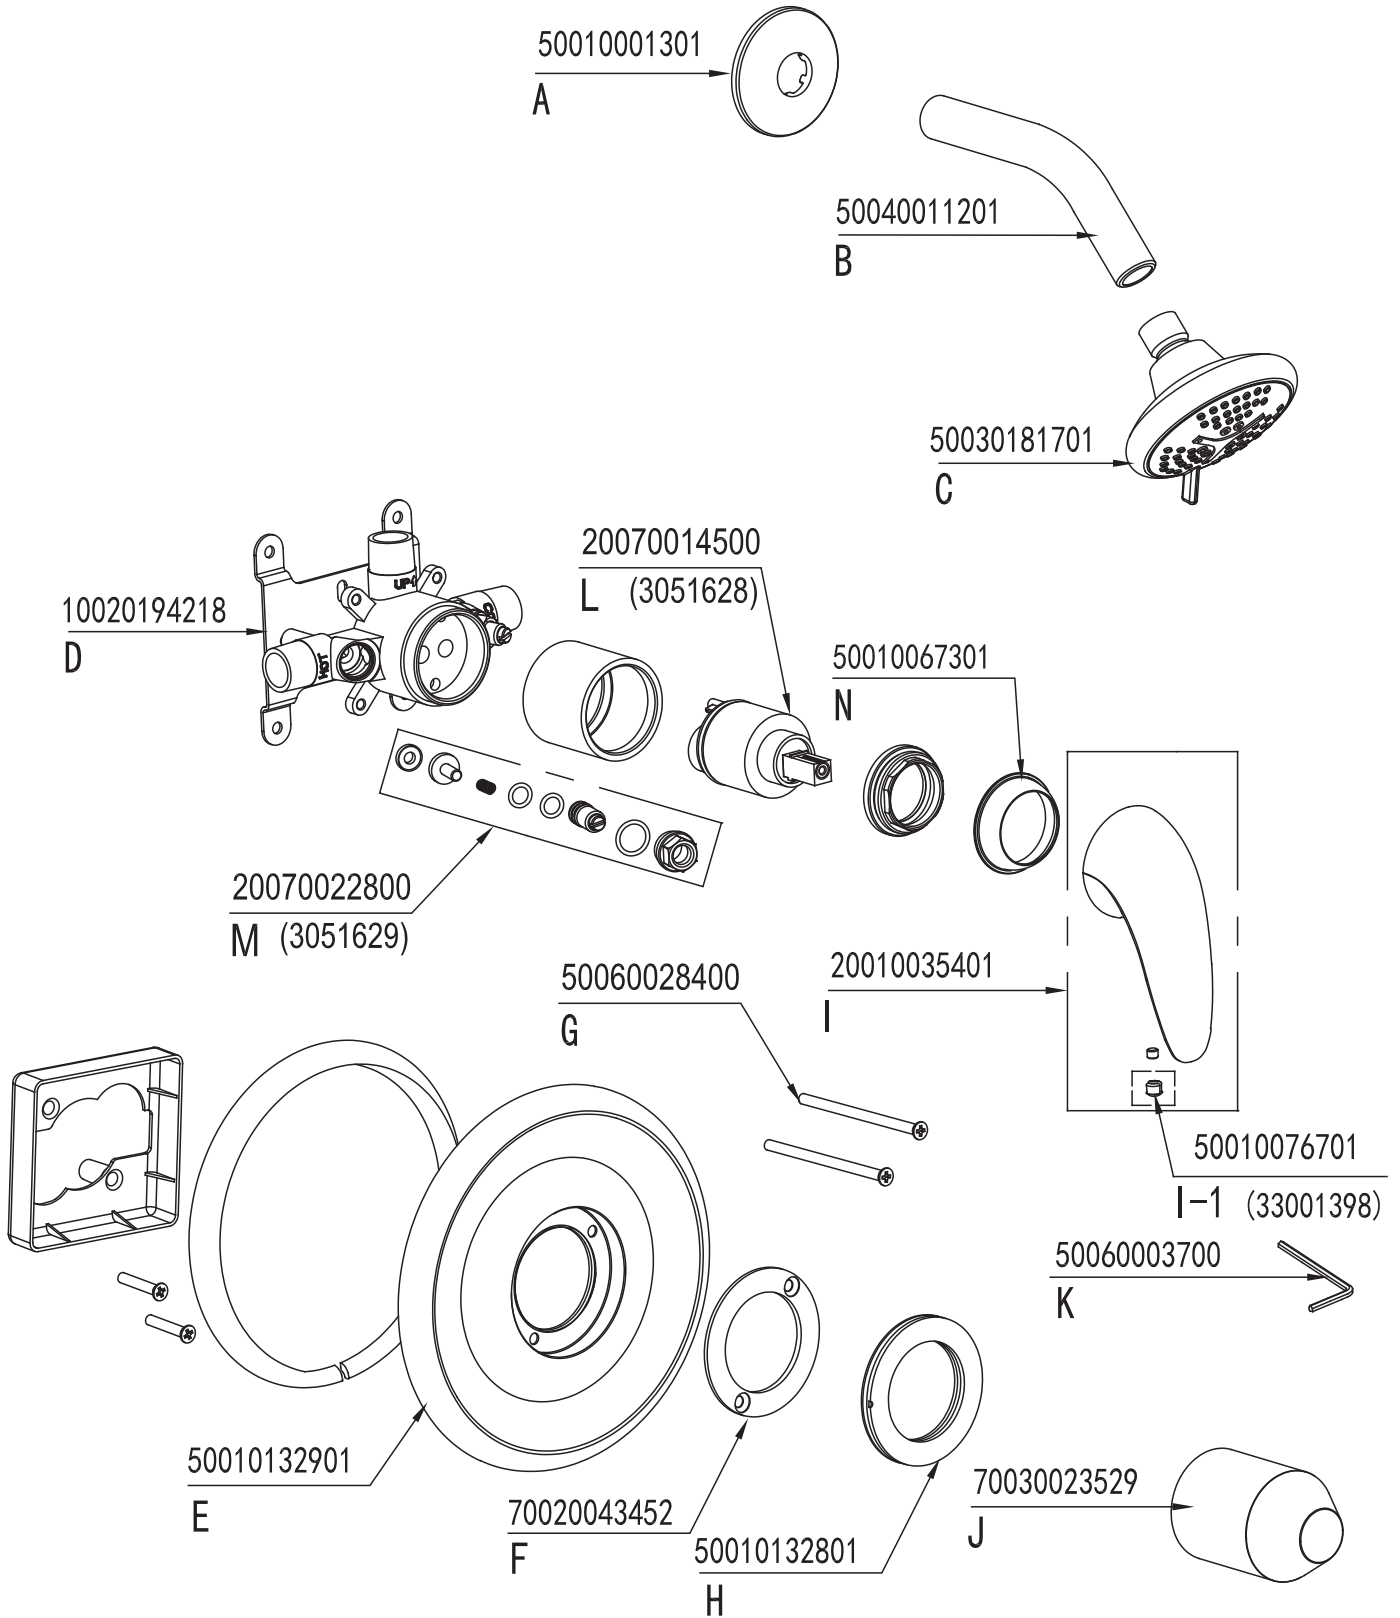

**PIÈCES DE REMPLACEMENT**  
**REPLACEMENT PARTS**

T0421

<b>REMO</b>	<b>FINI CHROME FINISH</b>
3051771	TASSILI.CA

**TASSILI®**