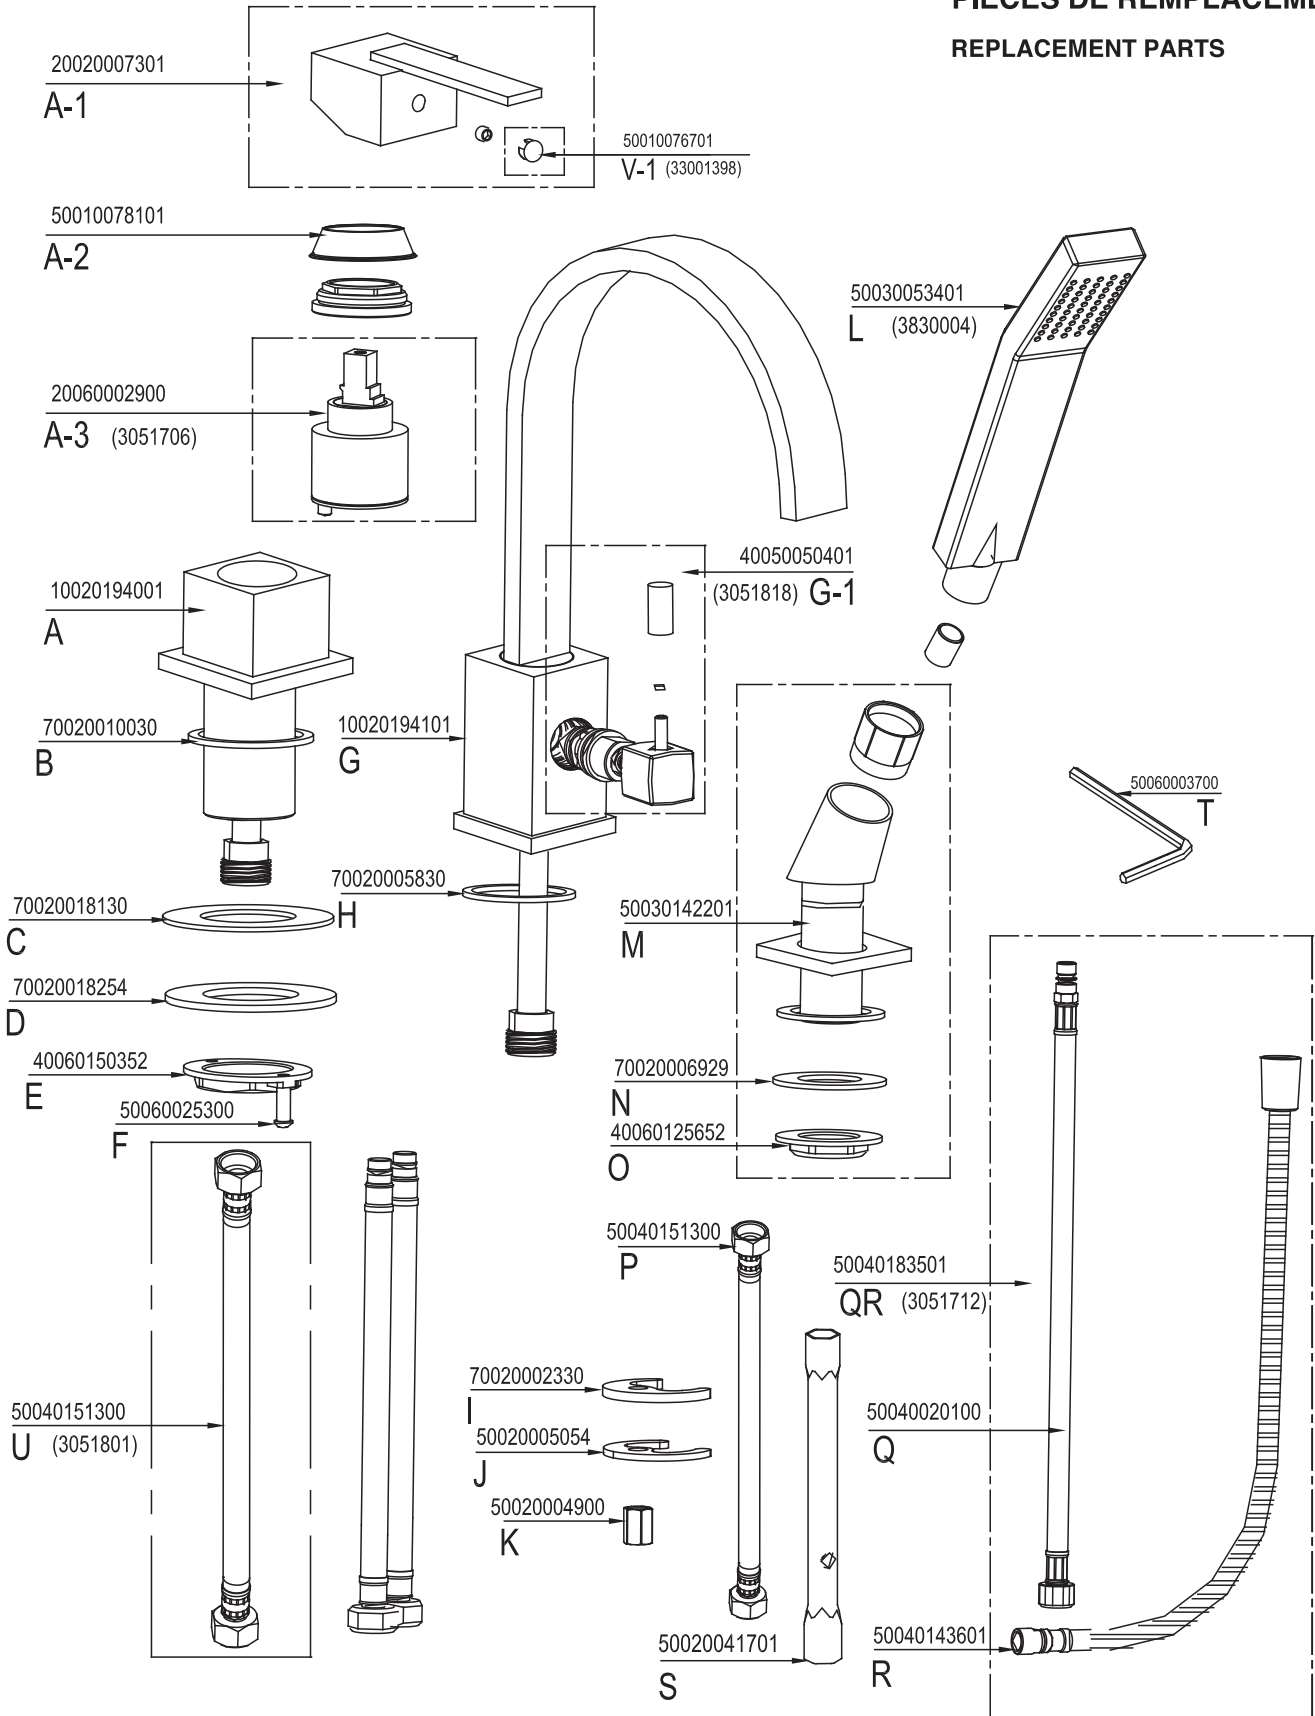

PIÈCES DE REMPLACEMENT
REPLACEMENT PARTS

TS0421

OTELLO	FINI CHROME FINISH
3051772	TASSILI.CA

TASSILI SUPRA®