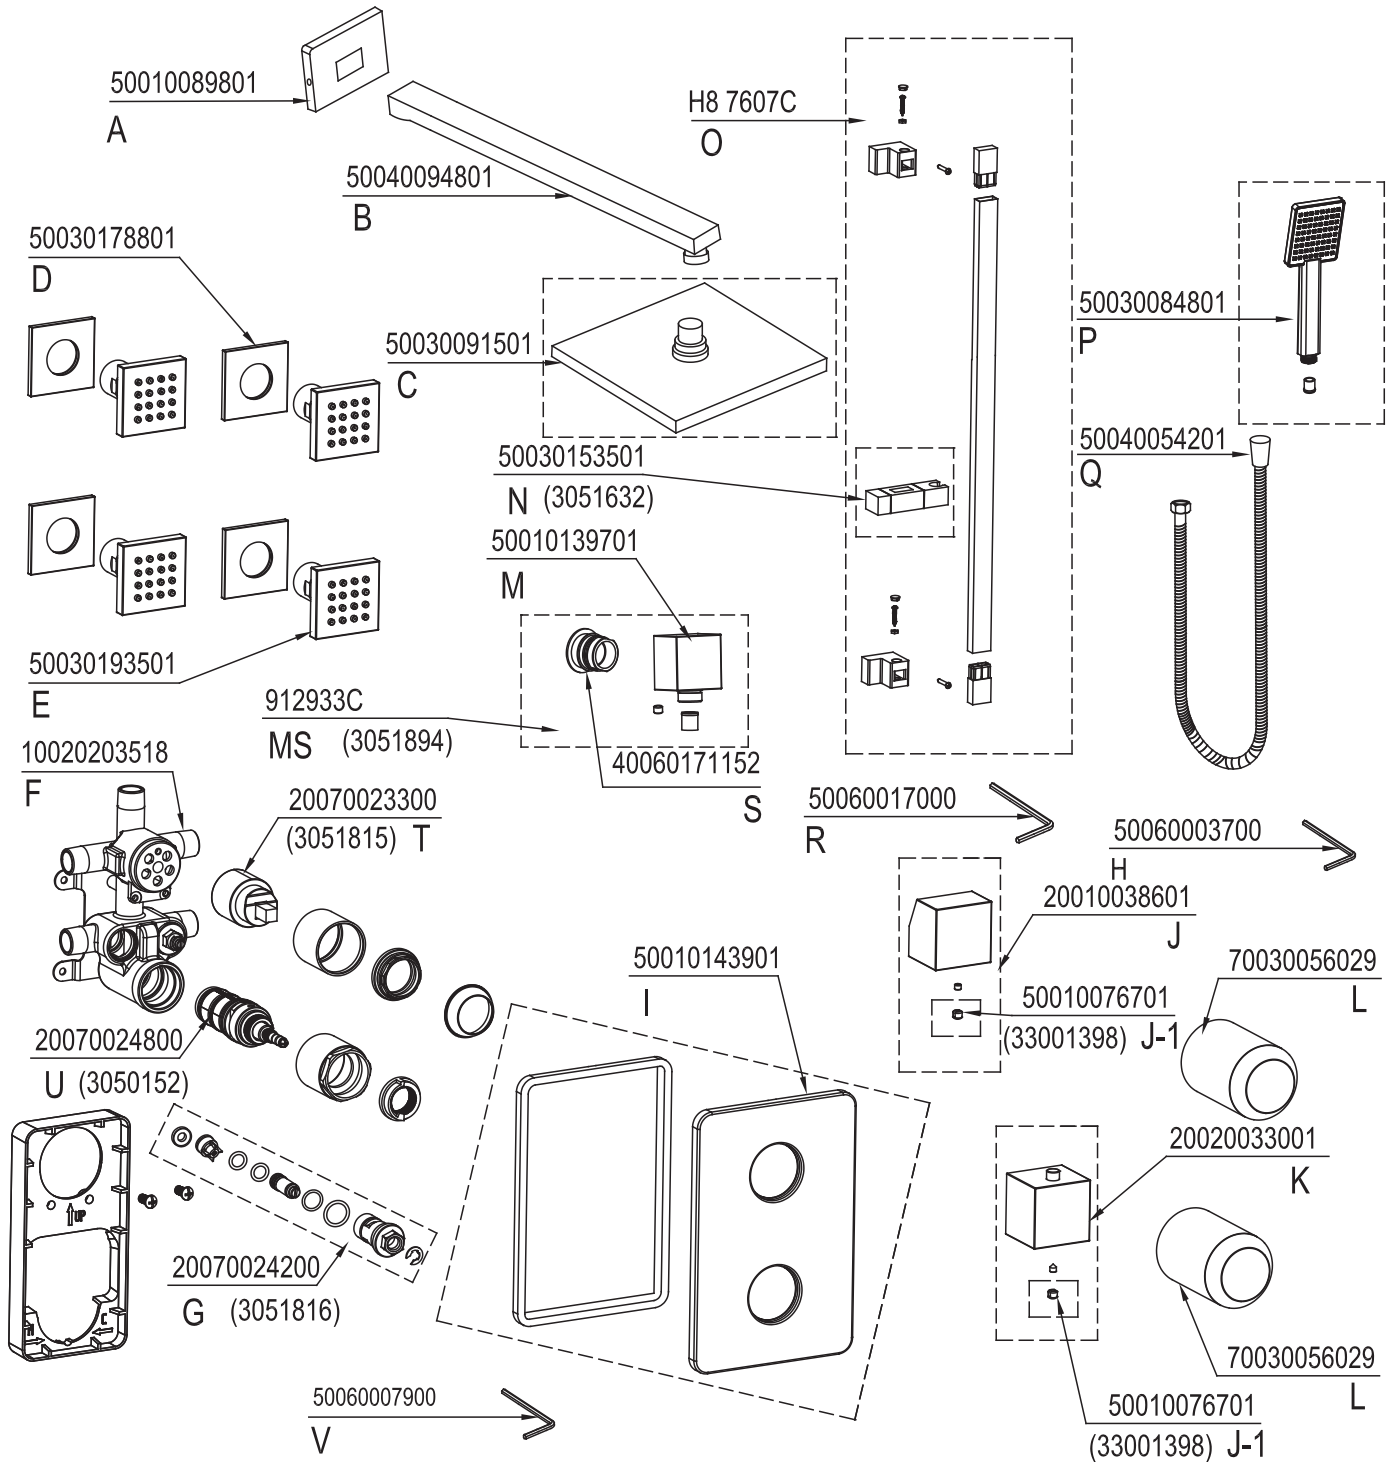

PIÈCES DE REMPLACEMENT
REPLACEMENT PARTS

TS0421

CARMELA	FINI CHROME FINISH
3051776	TASSILI.CA

TASSILI SUPRA®