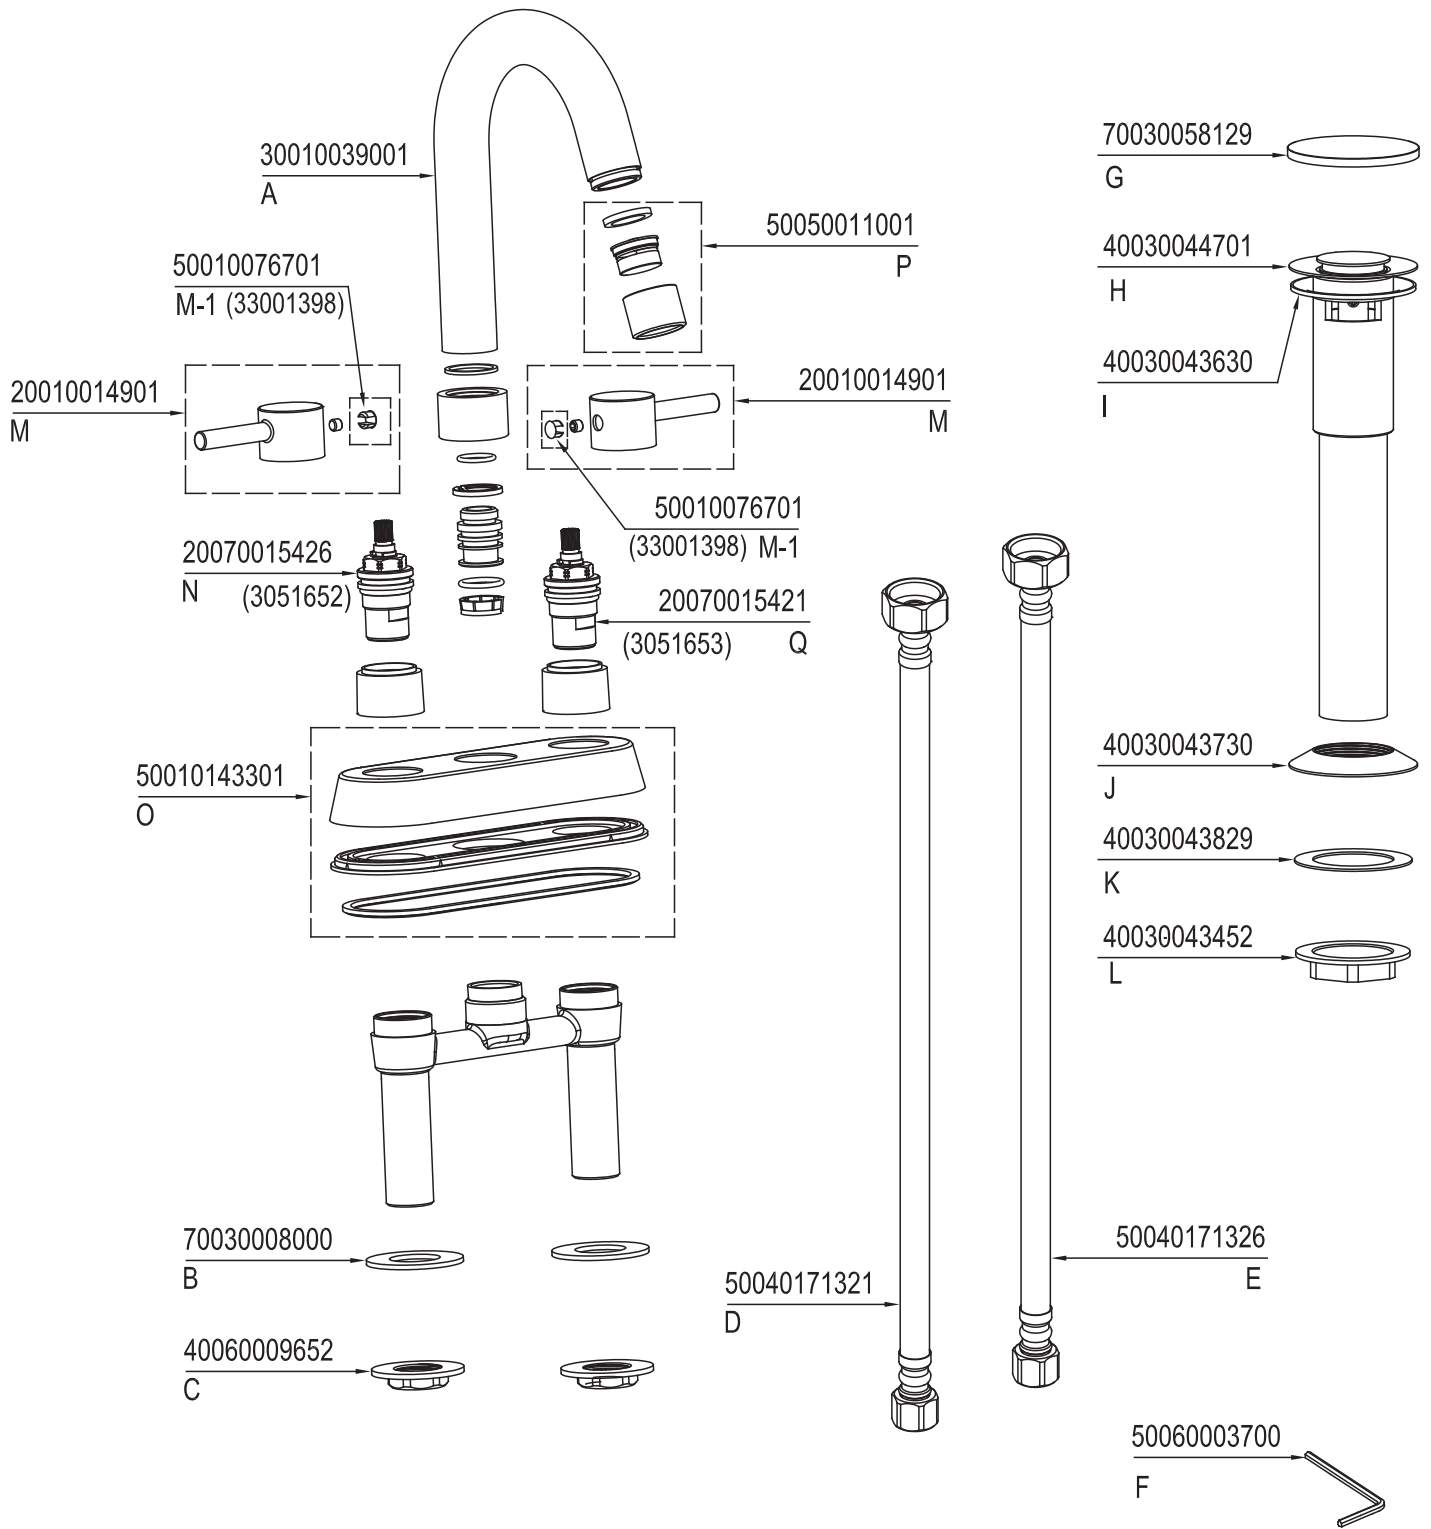

**PIÈCES DE REMPLACEMENT**  
**REPLACEMENT PARTS**

TS0421

<b>BERARDO</b>	<b>FINI CHROME FINISH</b>
<b>3051777</b>	<b>TASSILI.CA</b>

**TASSILI** SUPRA®