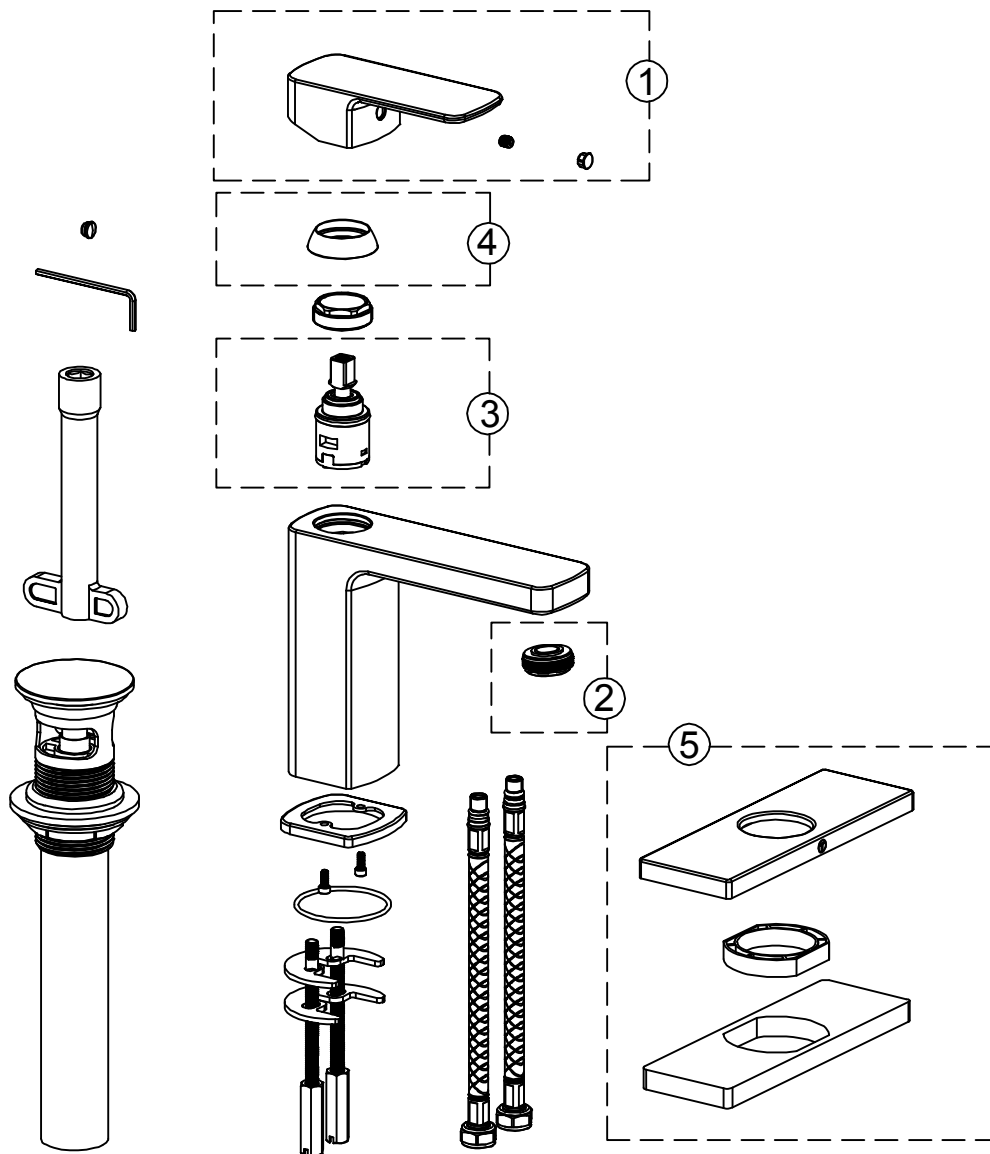

S/N	DESCRIPTION	NO DE PIÈCE # PART	3G #
1	POIGNÉE HANDLE	N/D N/D	AD1Z0333C
2	AÉRATEUR M24 AERATOR M24	N/D N/D	AR2P0084X
3	CARTOUCHE Ø25 Ø25 CARTRIDGE	3051847	AC4P0014X-1
4	CAPUCHON CAP	N/D N/D	AE1B0052C
5	PLAQUE PLATE	3051090	AT1B0004C

PIÈCES DE REMPLACEMENT REPLACEMENT PARTS

CMG09-2018

SABINO	CHROME
3051838	Fabriqué et emballé en Chine / Made and Packaged in China
TASSILI.CA	Importé par / Imported by NOVELCA Québec, Canada G2J1C8

TASSILI SUPRA®