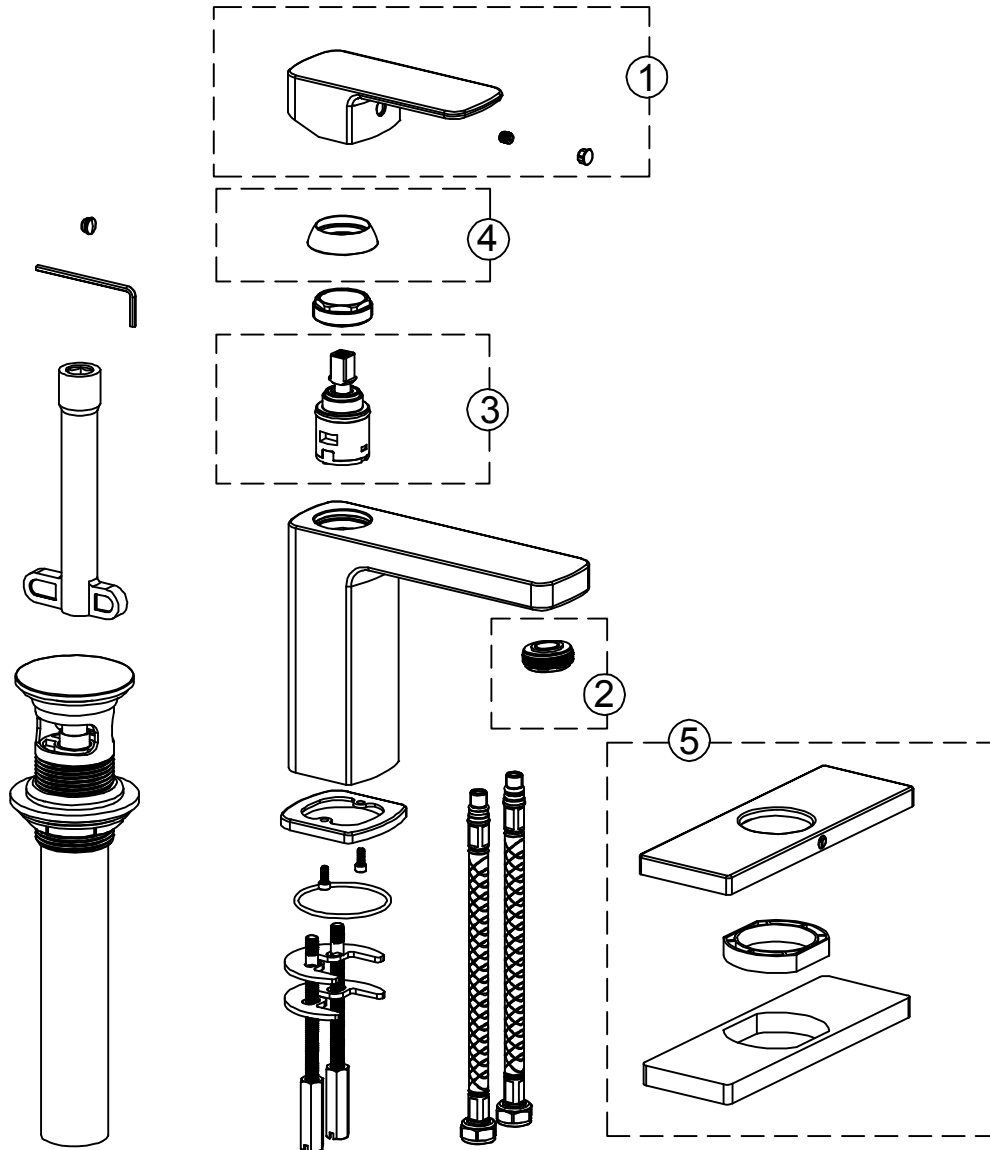

S/N	DESCRIPTION	NO DE PIÈCE # PART	3G #
1	POIGNÉE HANDLE	N/D N/D	AD1Z0333C
2	AÉRATEUR M24 AERATOR M24	N/D N/D	AR2P0084X
3	CARTOUCHE Ø25 Ø25 CARTRIDGE	3051847	AC4P0014X-1
4	CAPUCHON CAP	N/D N/D	AE1B0052K
5	PLAQUE PLATE	N/D N/D	AT1B0004K

PIÈCES DE REMPLACEMENT REPLACEMENT PARTS

CMG09-2018

SABINO	NOIR / BLACK
3051839	Fabriqué et emballé en Chine / Made and Packaged in China
TASSILI.CA	Importé par / Imported by NOVELCA Québec, Canada G2J1C8