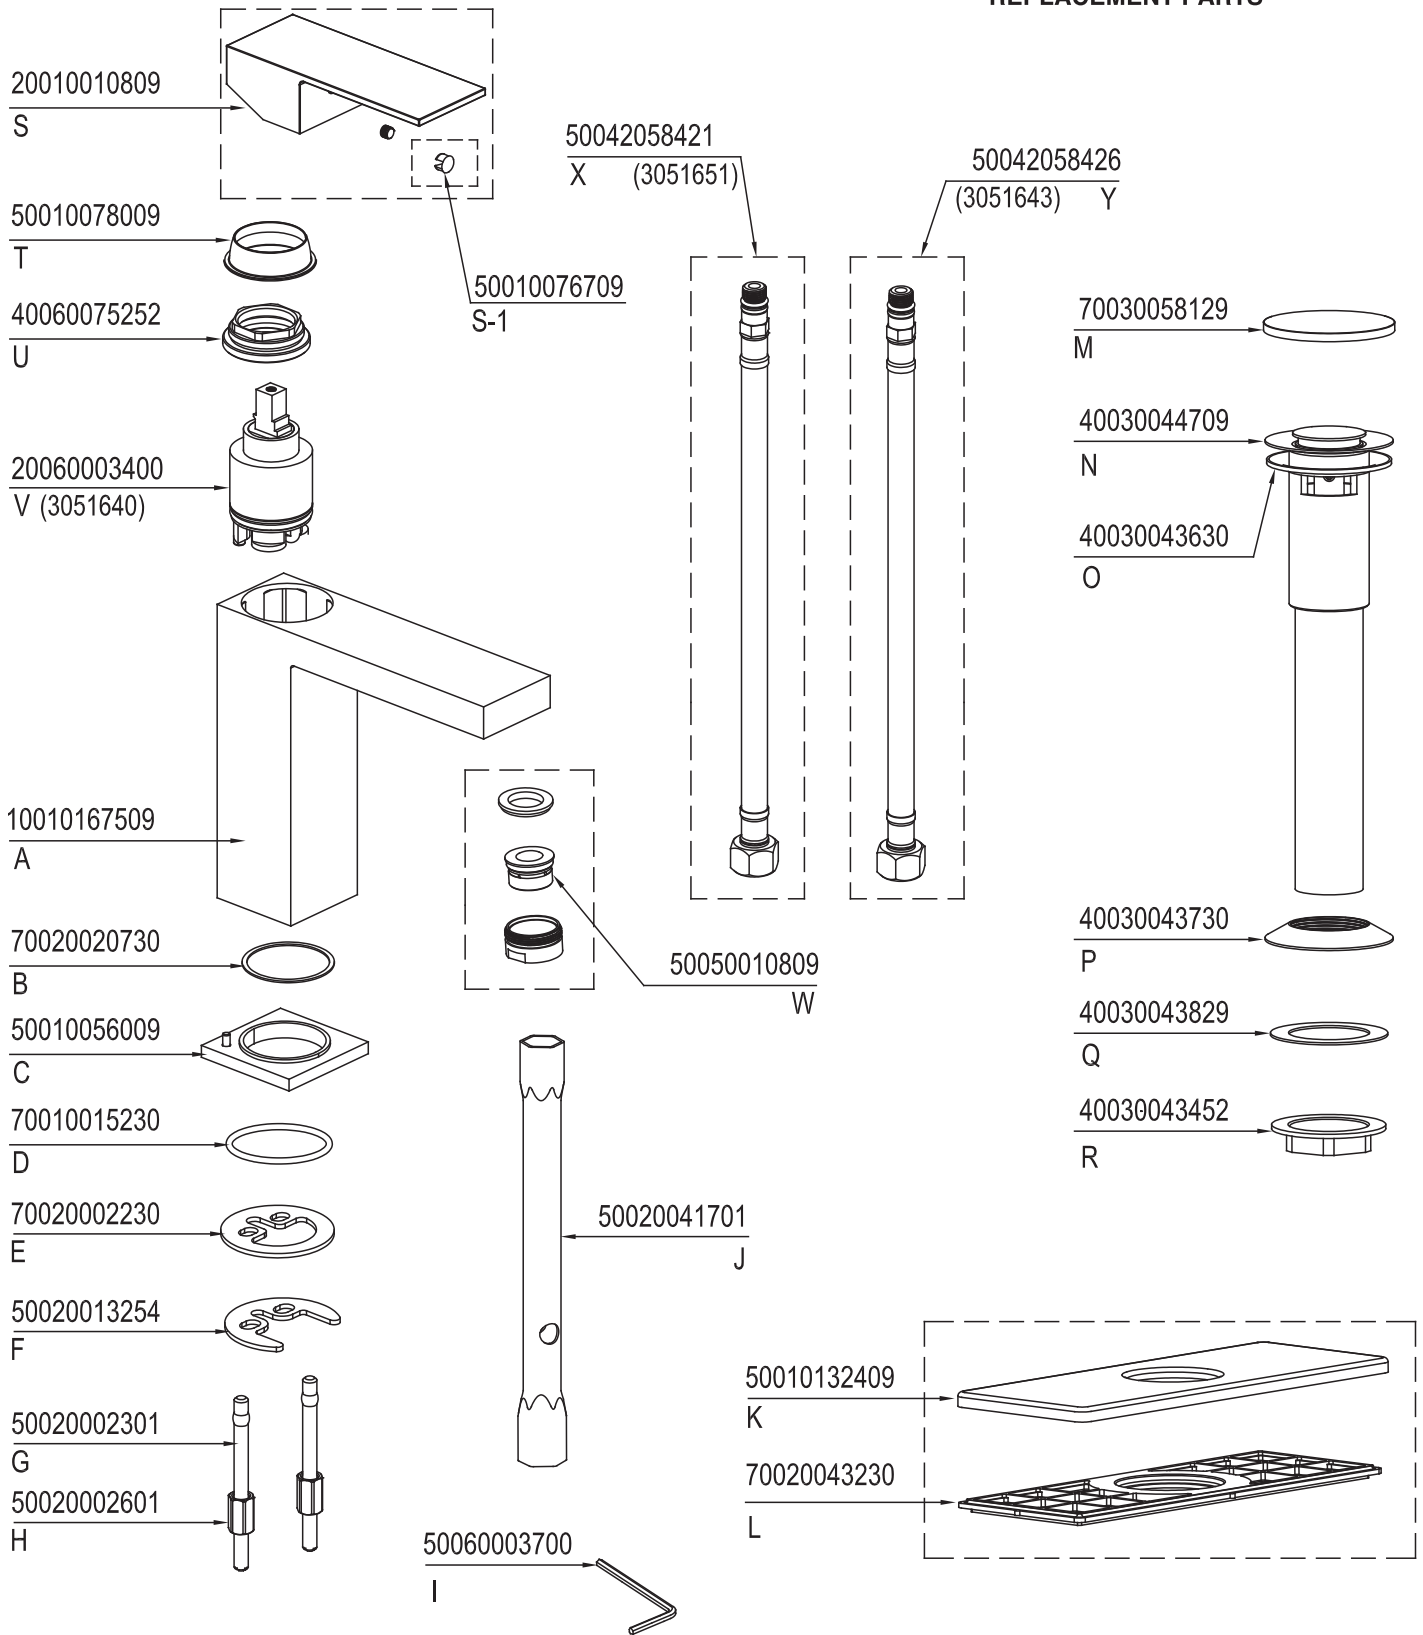

**PIÈCES DE REMPLACEMENT**  
**REPLACEMENT PARTS**

**TOLOMEO**  
3051905  
TS2205  
TASSILI.CA

FINI NICKEL BROSSÉ  
BRUSHED NICKEL FINISH

**TASSILI** SUPRA®