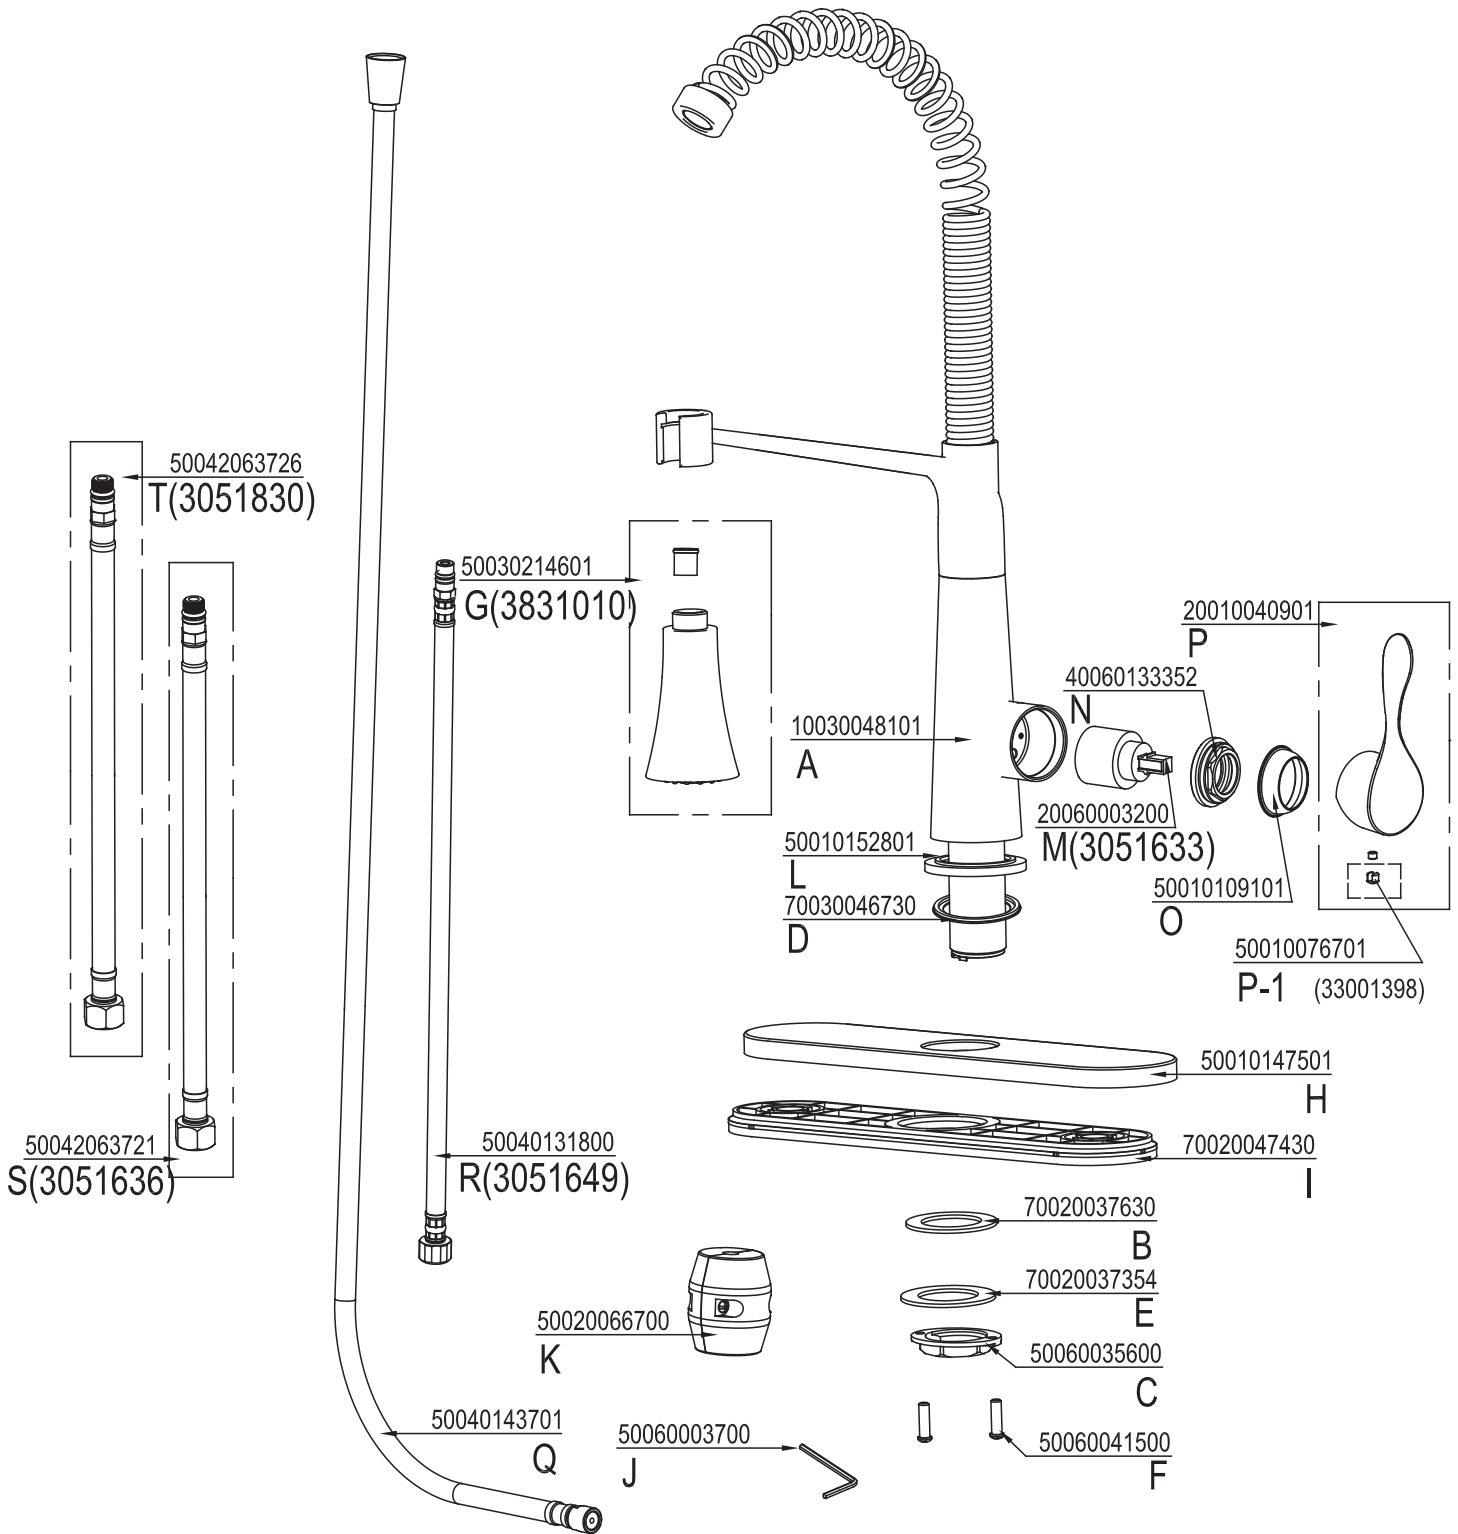

PIÈCES DE REMPLACEMENT
REPLACEMENT PARTS

SERGIO
3051919
TS2205
TASSILI.CA

FINI CHROME
CHROME FINISH

TASSILI SUPRA[®]