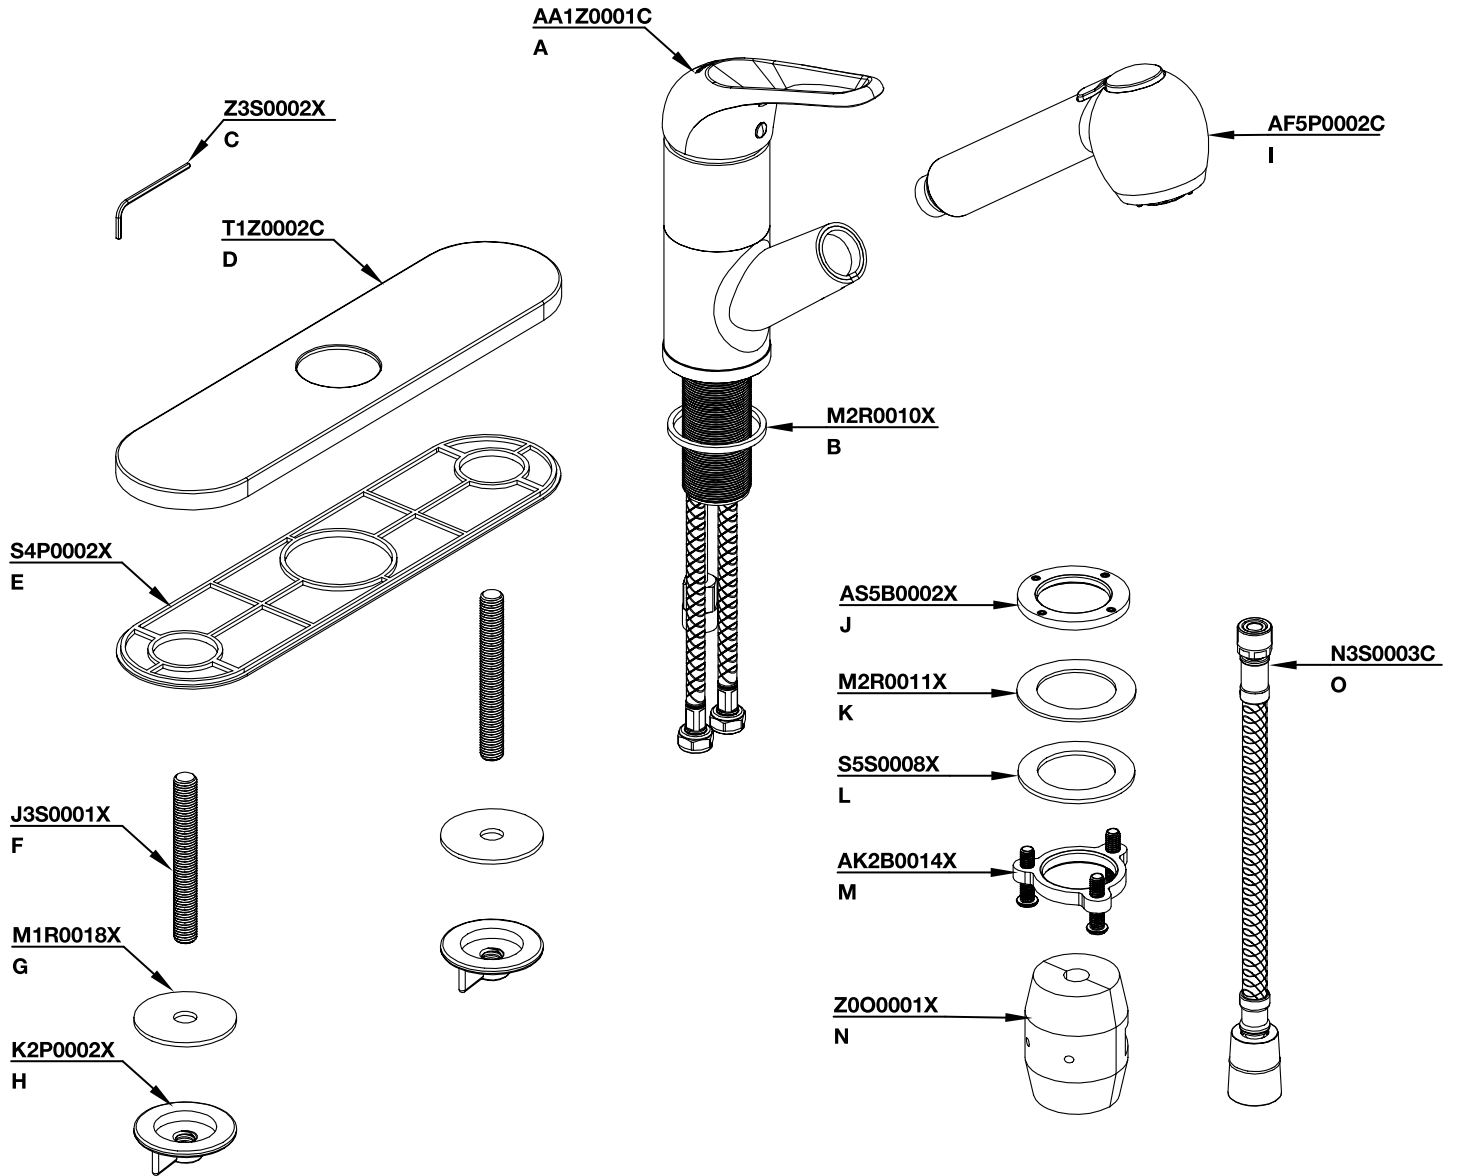

FEUILLE DE PIÈCES
PARTS SHEET

CMG04-2016

Fabriqué et emballé en Chine / Made and Packaged in China
Importé par / Imported by NOVELCA
Québec, Canada G2E 5W2

RAOUL	CHROME
300021	
TASSILI.CA	

TASSILI