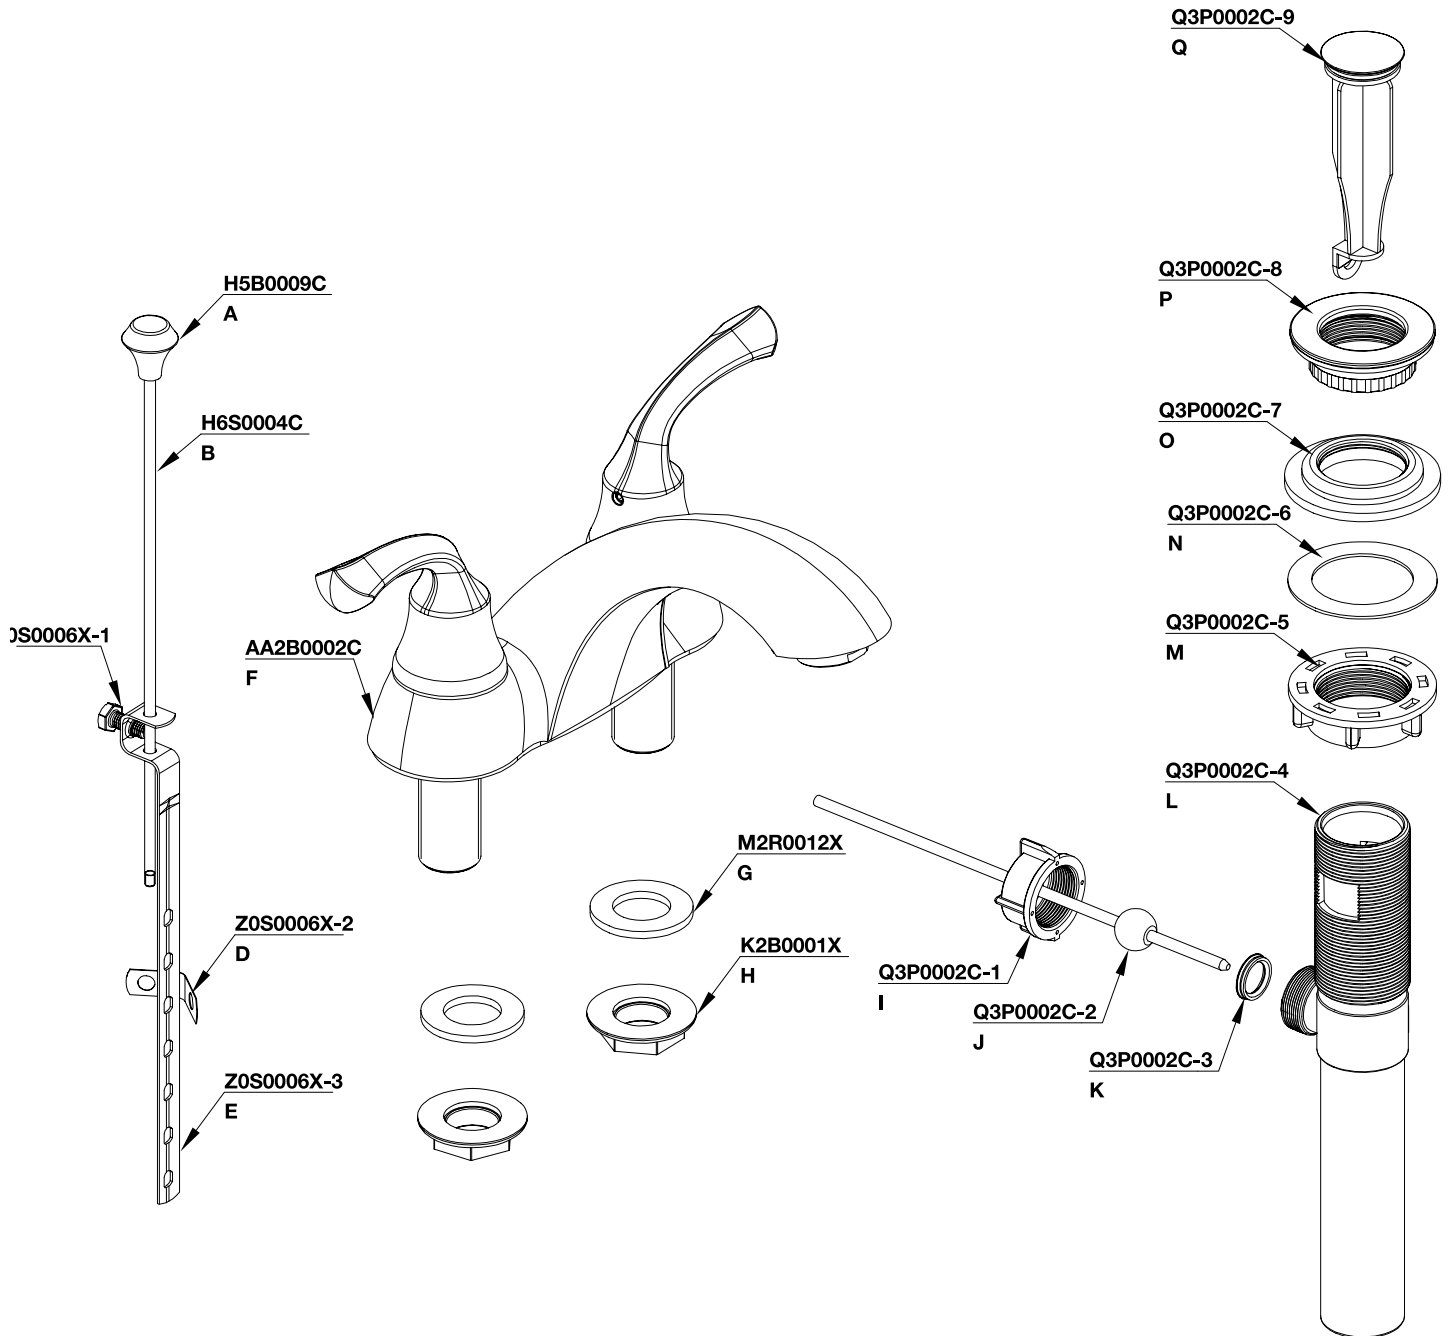

FEUILLE DE PIÈCES
PARTS SHEET

CMG04-2016

Fabriqué et emballé en Chine / Made and Packaged in China
 Importé par / Imported by NOVELCA
 Québec, Canada G2E 5W2

ORIO	CHROME
3050017	
TASSILI.CA	

TASSILI