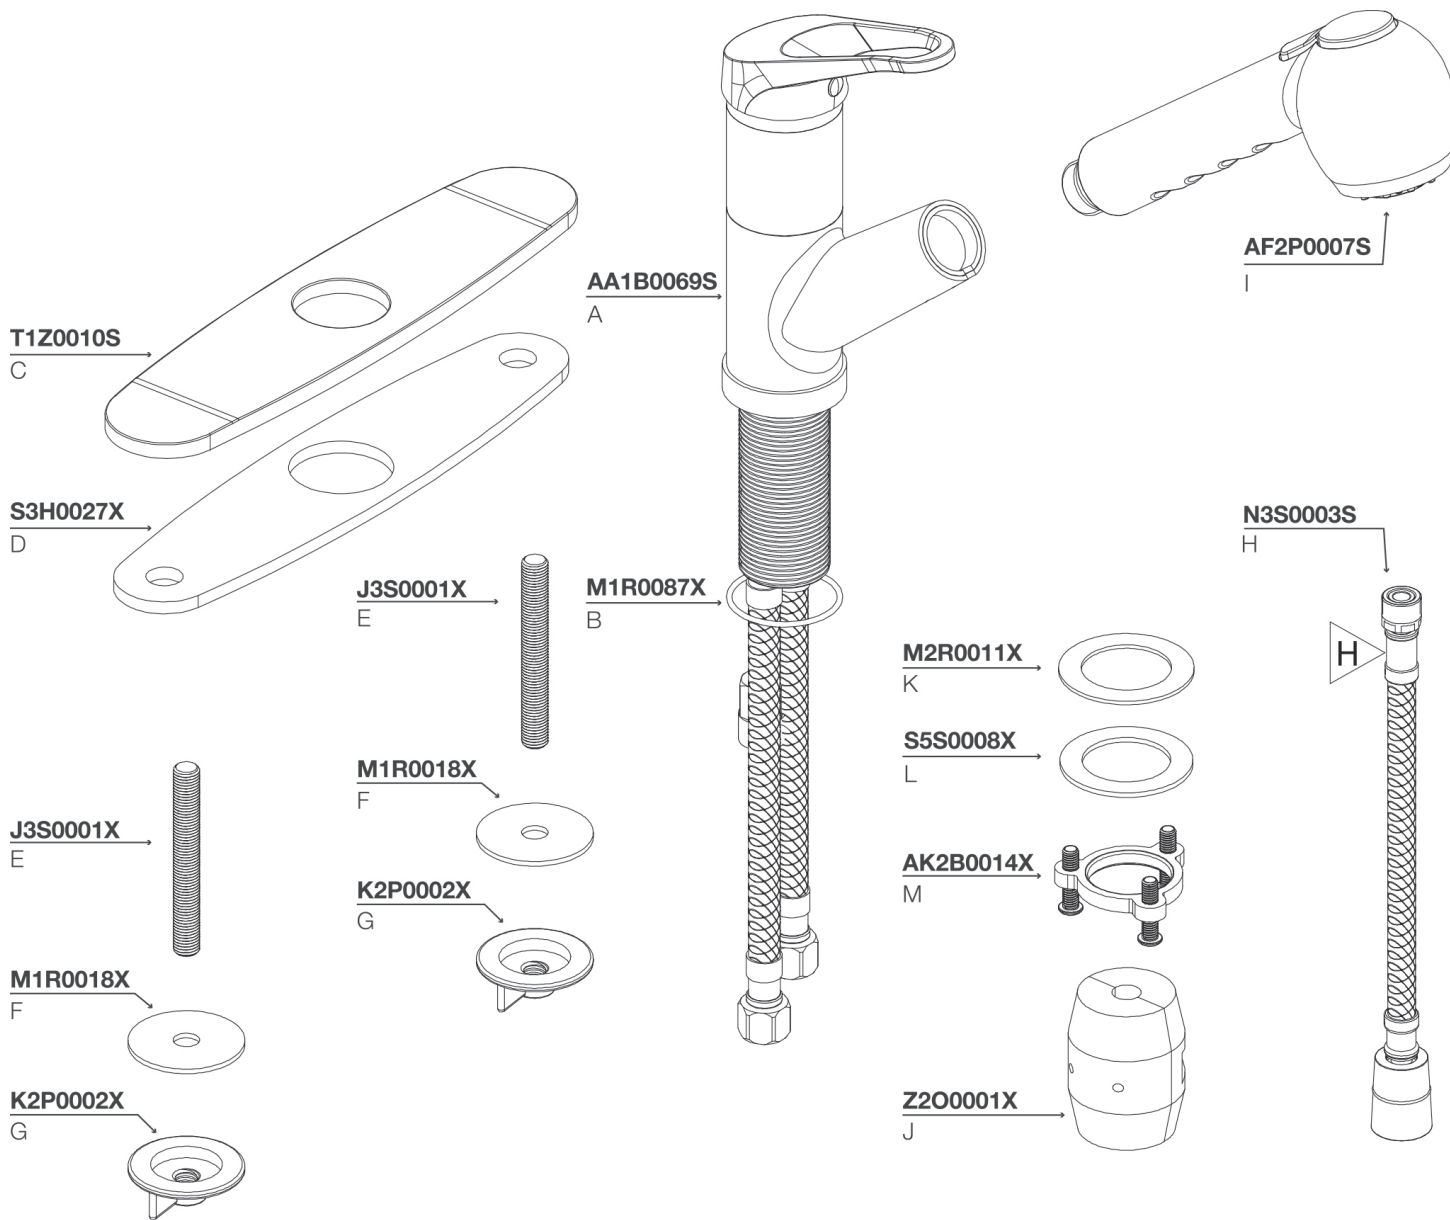

FEUILLE DE PIÈCES
PARTS SHEET

CMG11-2015

Fabriqué et emballé en Chine / Made and Packaged in China
Importé par / Imported by NOVELCA
Québec, Canada G2E 5W2

REAL	NICKEL BROSSÉ / BRUSHED NICKEL
3051320	
TASSILI.CA	