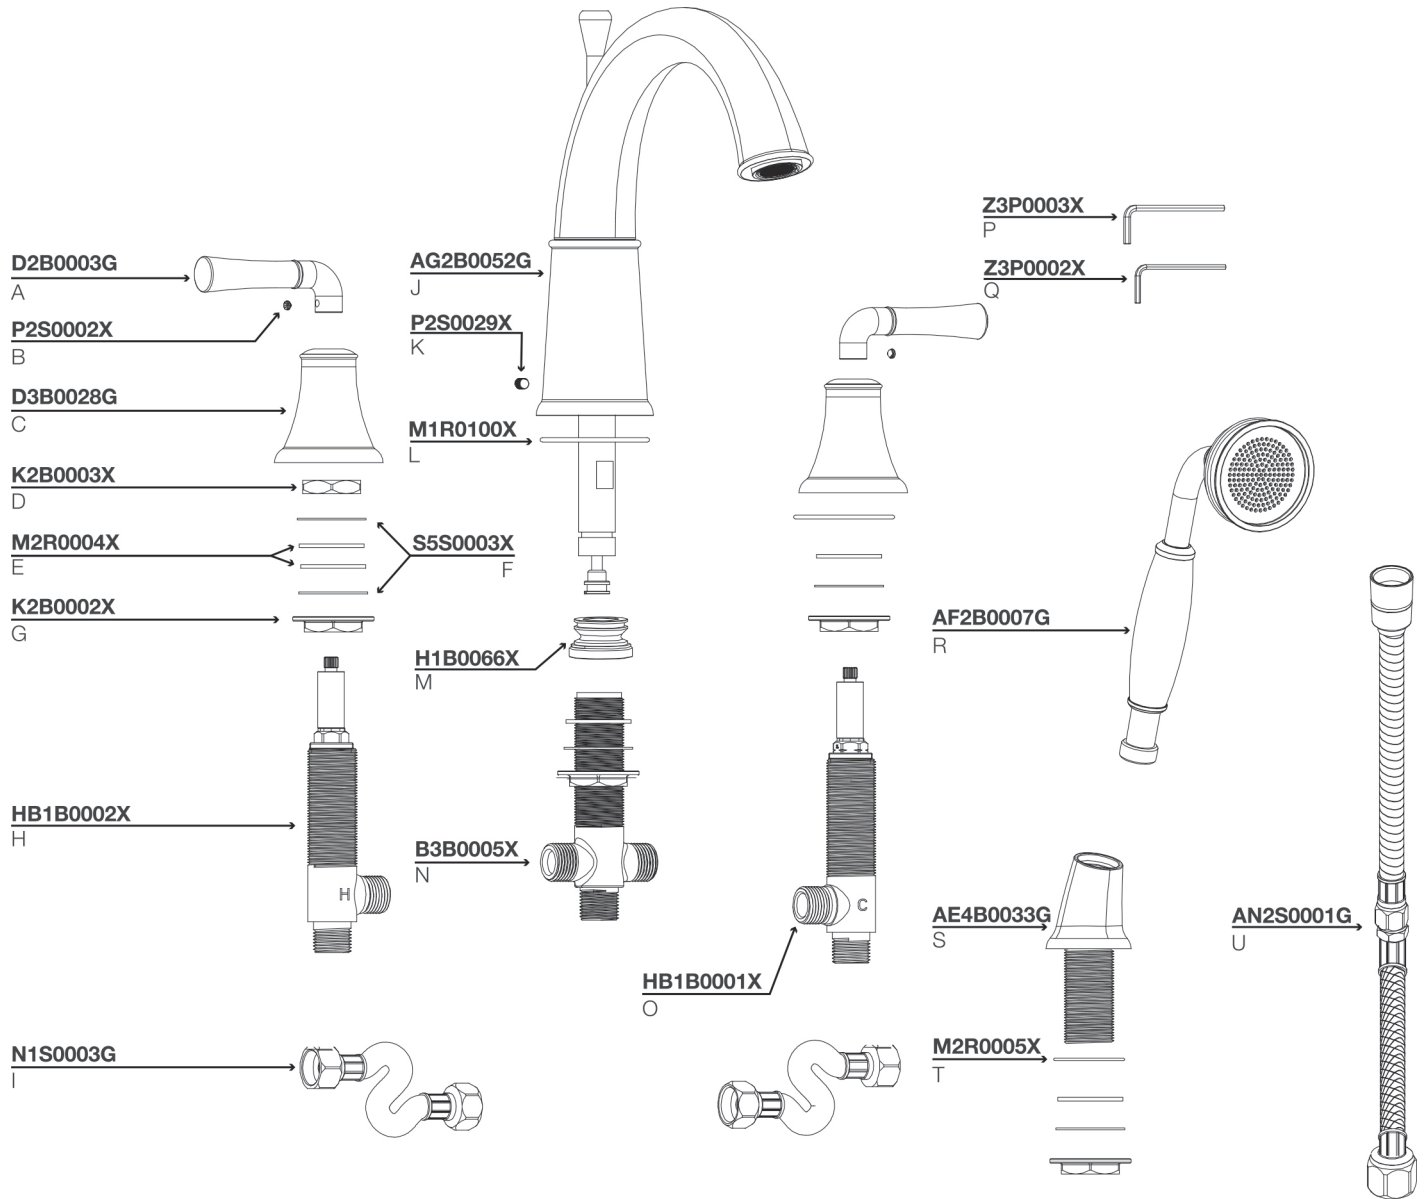

**FEUILLE DE PIÈCES**  
**PARTS SHEET**

CMG11-2015

Fabriqué et emballé en Chine / Made and Packaged in China  
 Importé par / Imported by NOVELCA  
 Québec, Canada G2E 5W2

<b>VASCO</b>	<b>BRONZE HUIÉ / OIL RUBBED BRONZE</b>
3051345	
TASSILI.CA	

**TASSILI**