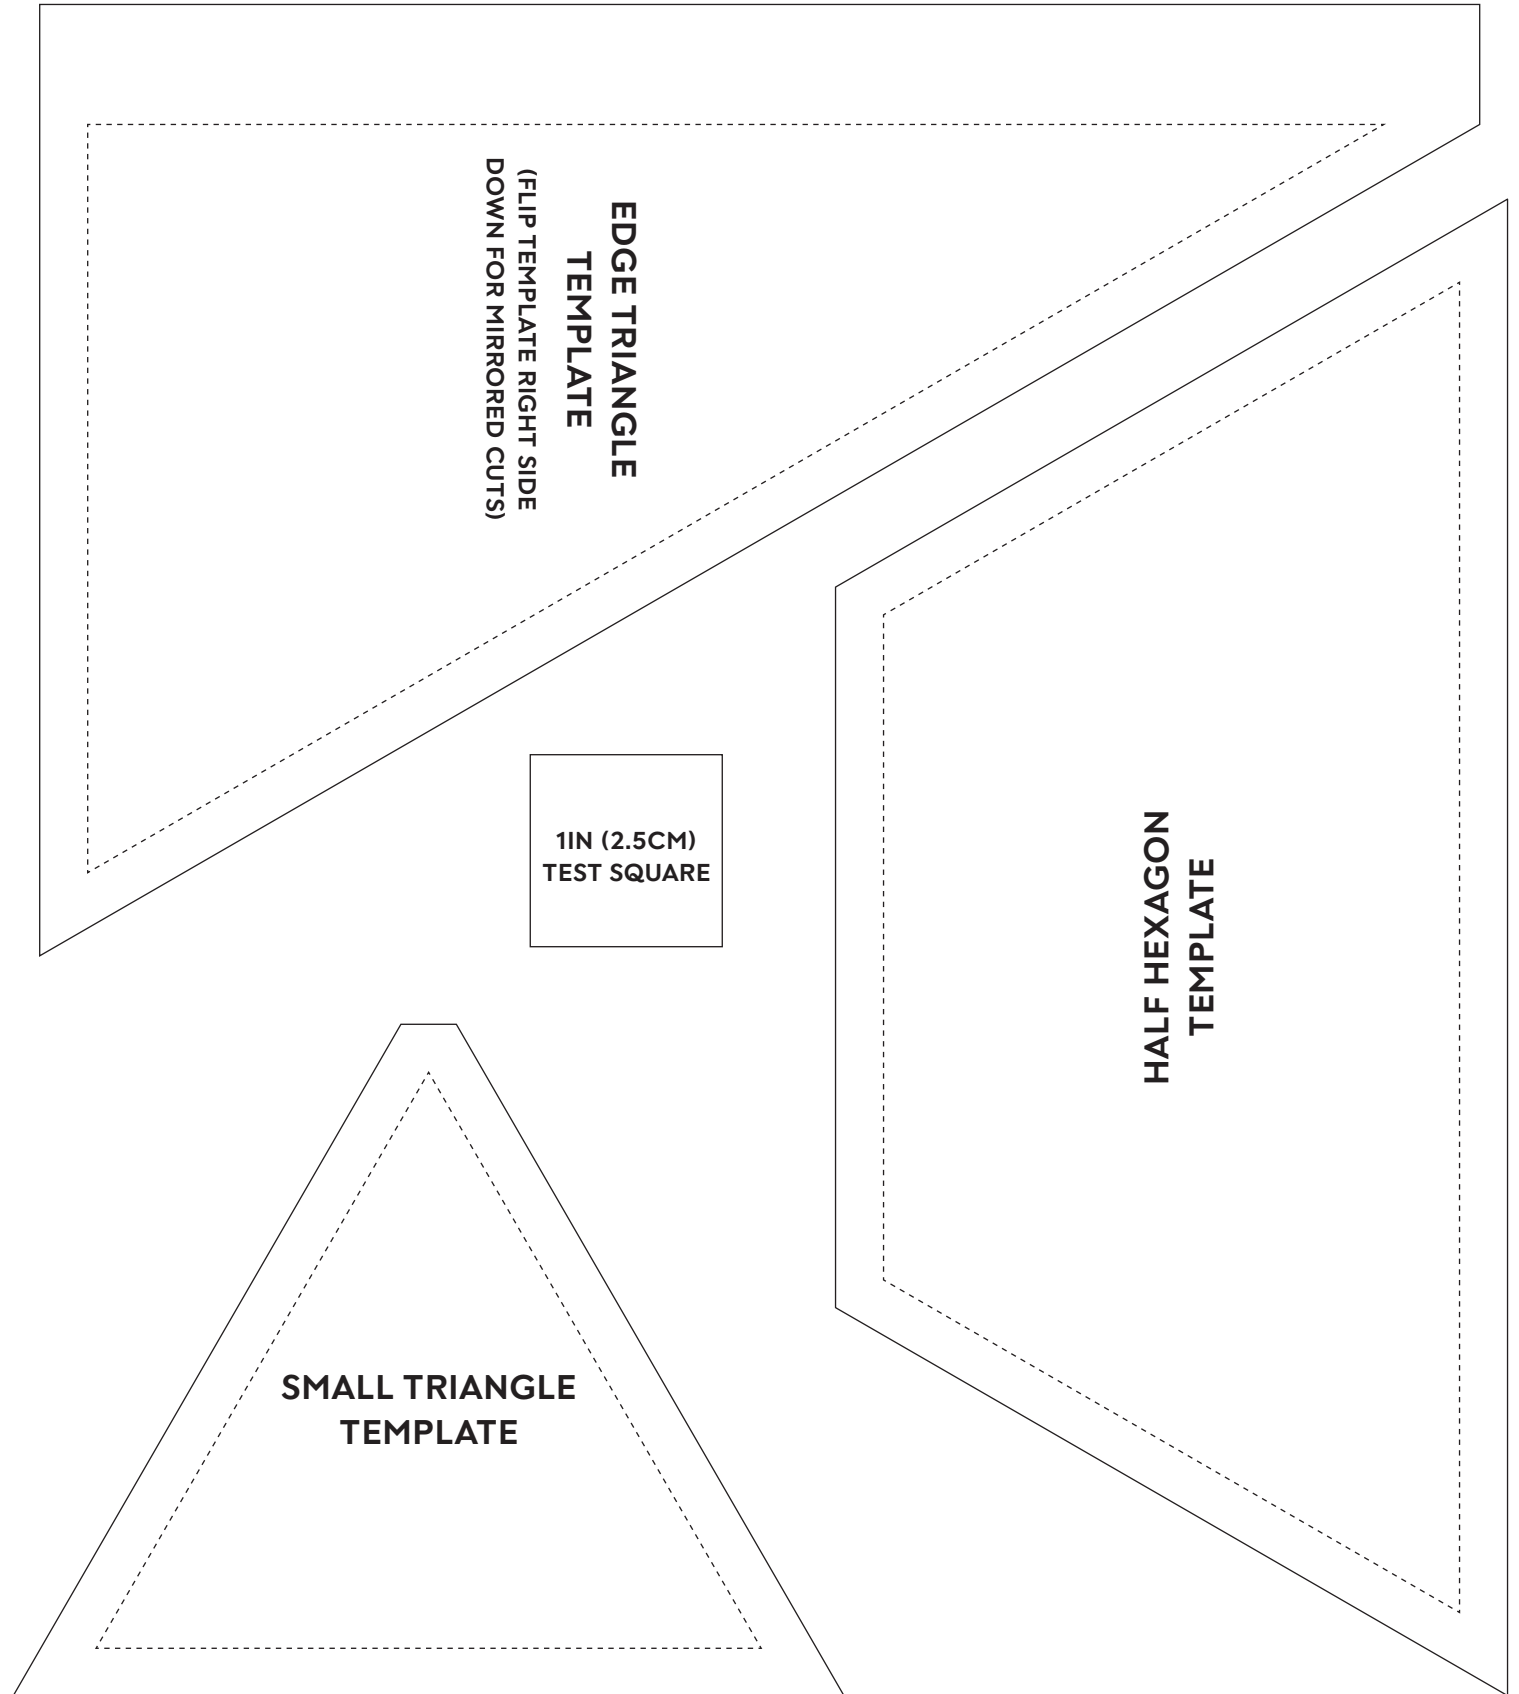

STELLAR PRISM TEMPLATES

STELLAR PRISM TEMPLATES

**EDGE TRIANGLE
TEMPLATE**
(FLIP TEMPLATE RIGHT SIDE
DOWN FOR MIRRORED CUTS)

1IN (2.5CM)
TEST SQUARE

**HALF HEXAGON
TEMPLATE**

**SMALL TRIANGLE
TEMPLATE**

STELLAR PRISM TEMPLATES