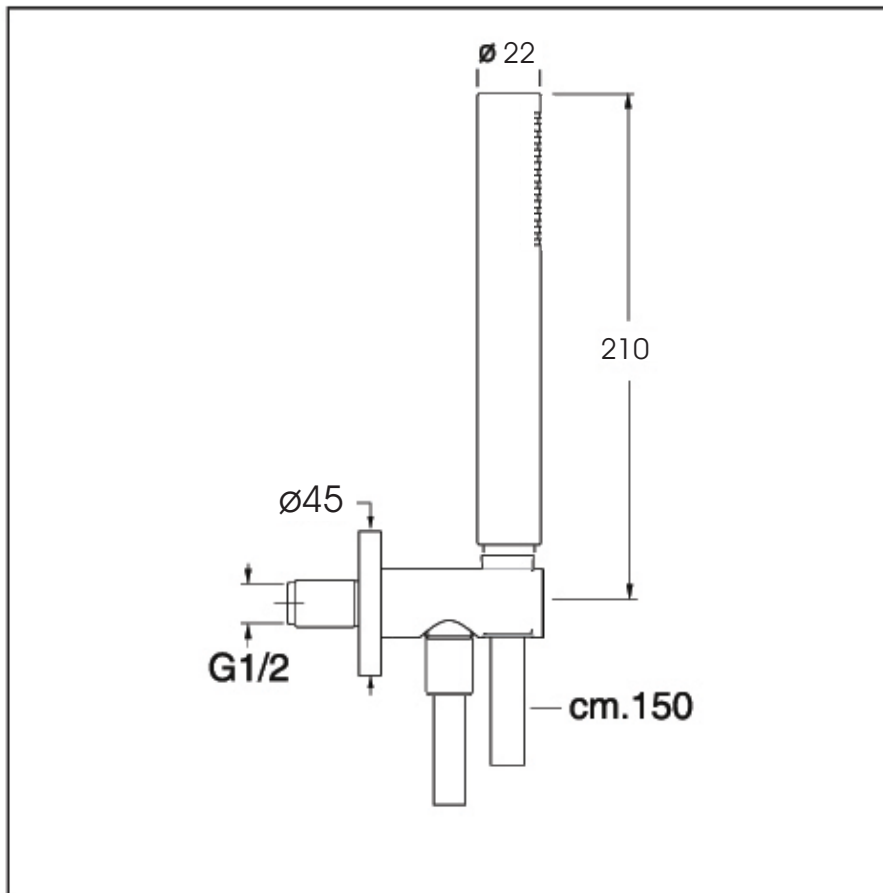

ARES

BLACK COLLECTION

Cod. Articolo: 75507

Descrizione: KIT doccia tondo con doccetta JUDY finitura **NERO OPACO**

Materiale: Ottone + PVC