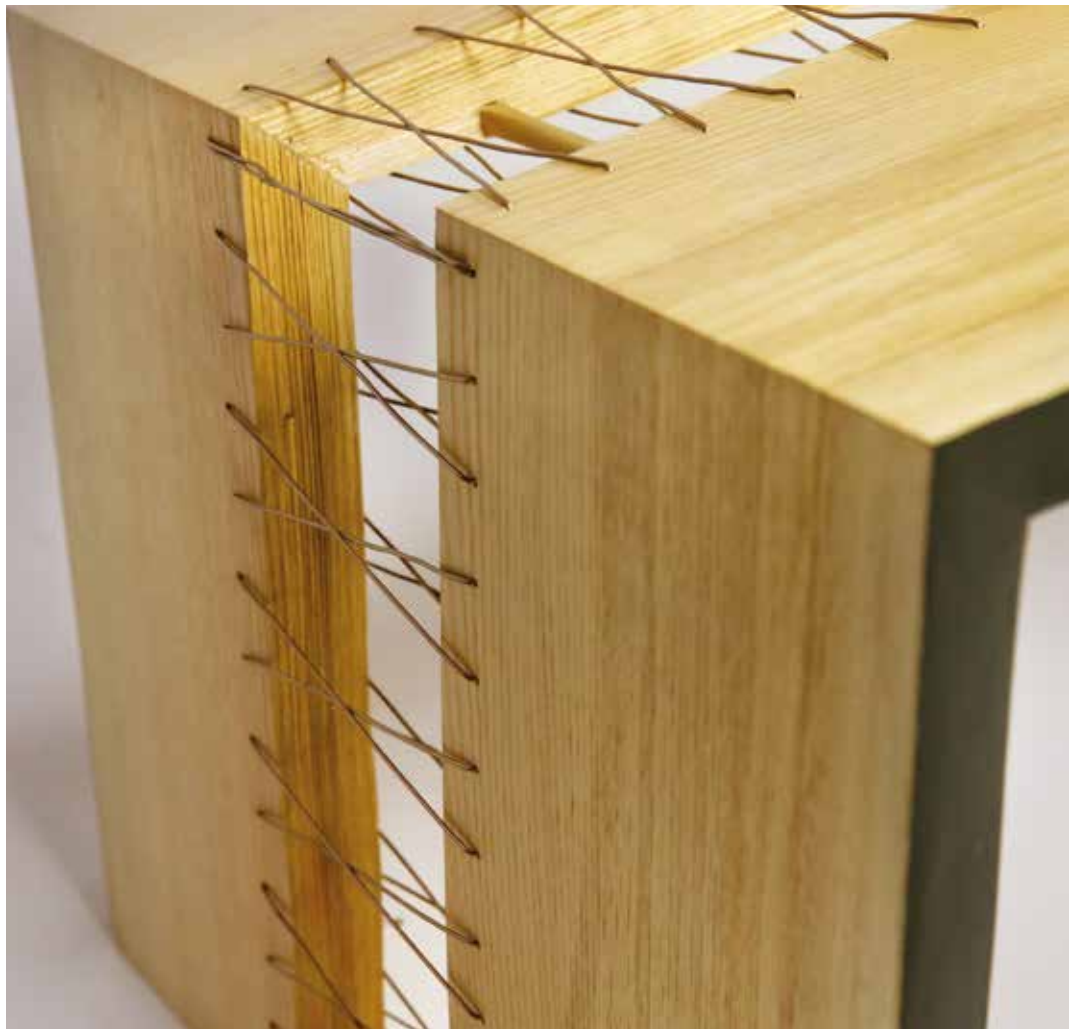

Collection #Couture

Table Basse
Frêne Olivier massif Français
Couture en aluminium

Finition :	Mat
Longueur hors tout :	150 cm
Largeur hors tout :	55 cm
Hauteur :	37 cm

Sur mesure à la demande