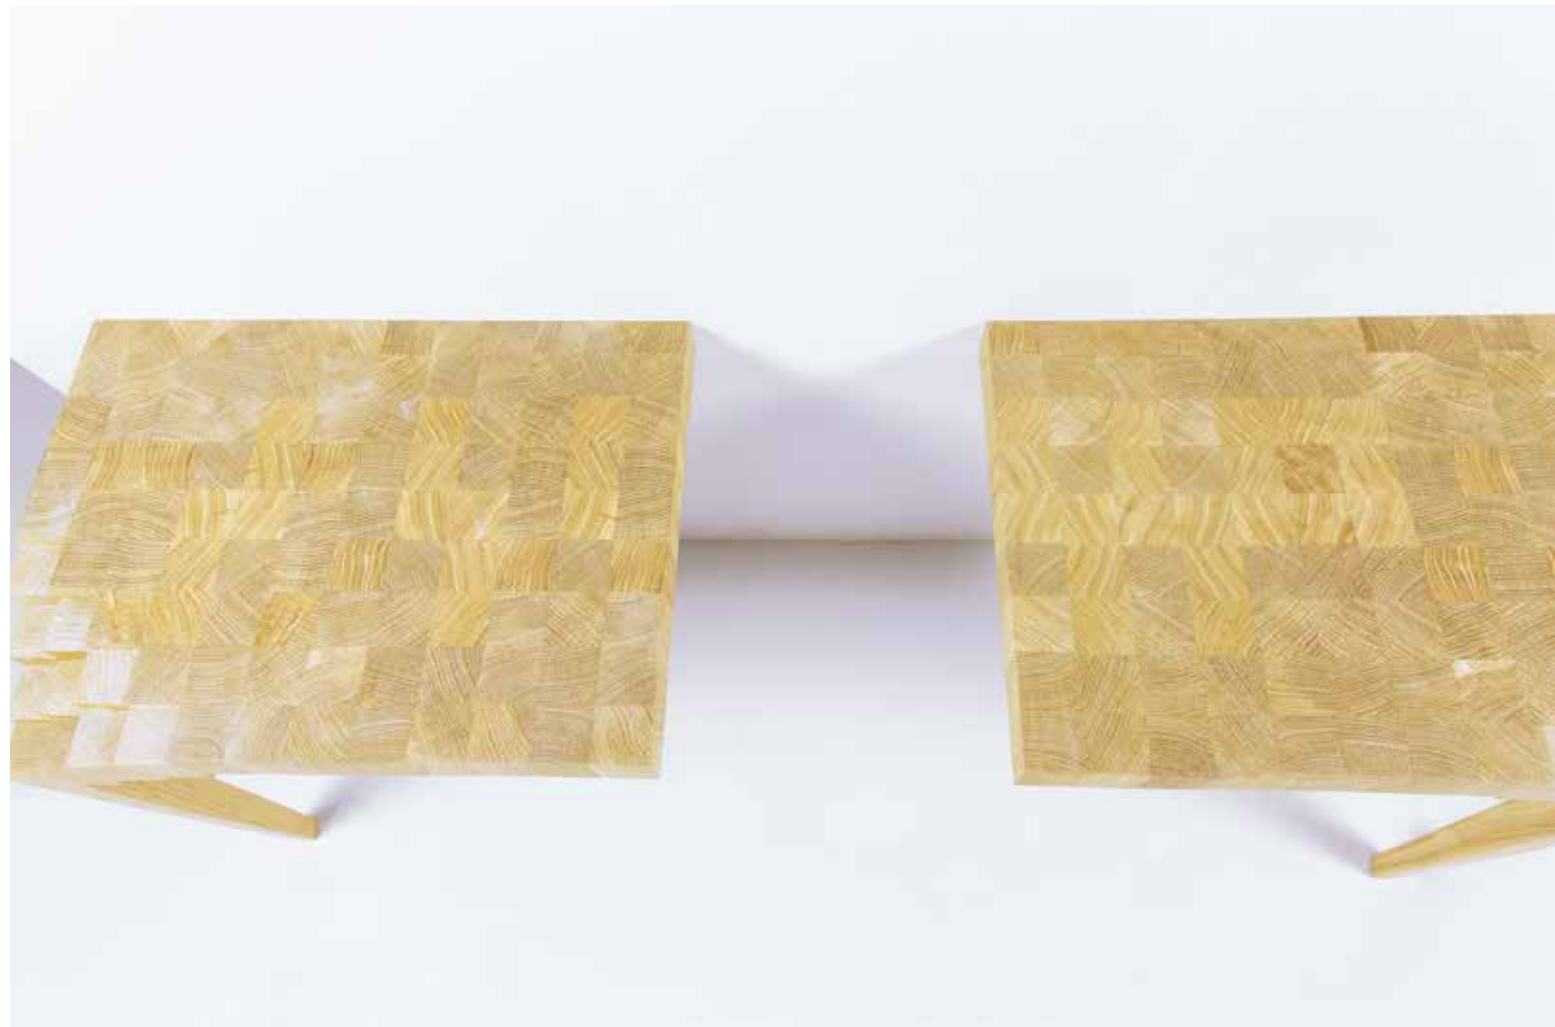

Collection #L'Utopie des Perfections

Tables de Chevet
Chêne massif de Bourgogne

Finition : Mat
Longueur hors tout : 47 cm
Profondeur : 36 cm
Hauteur : 50 cm

Sur mesure à la demande