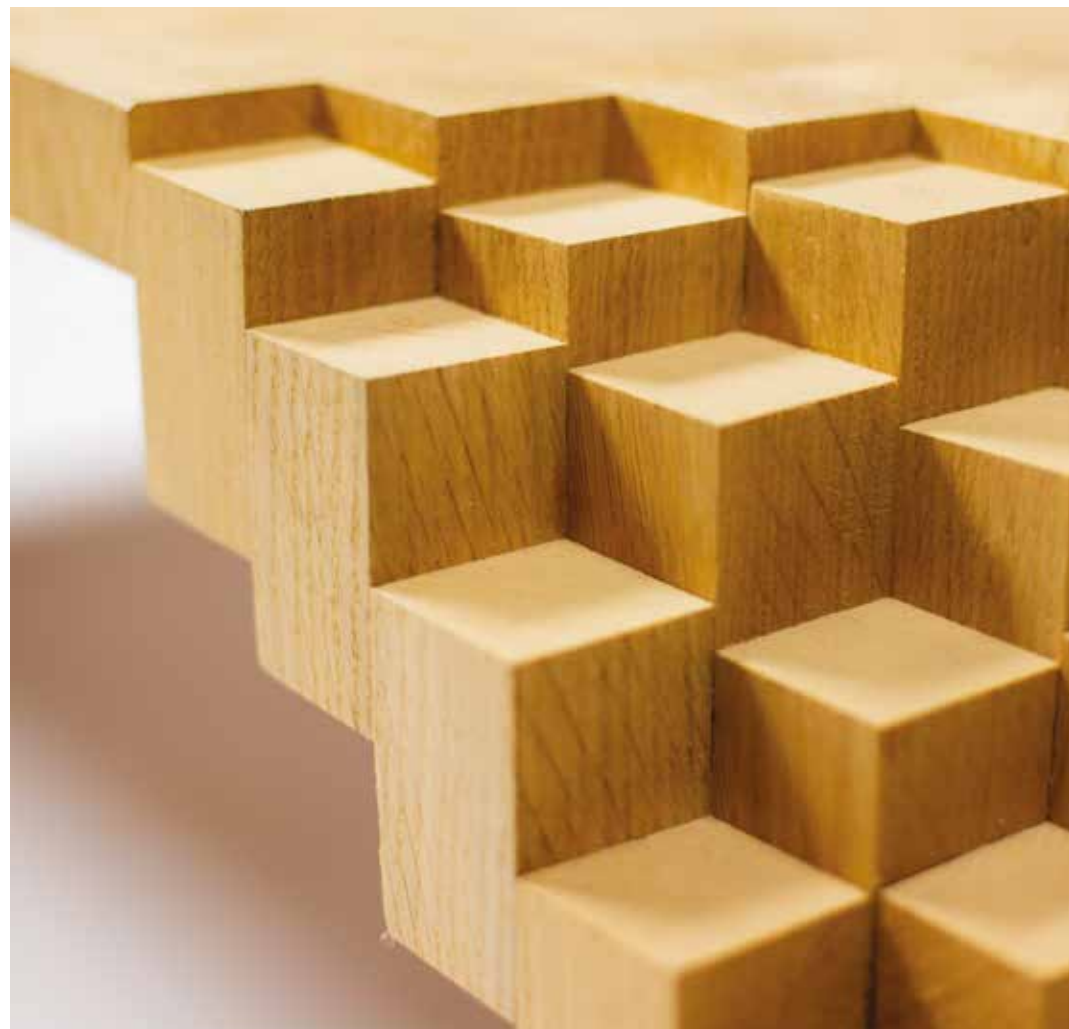

Table Basse
Chêne massif de Bourgogne

Finition :	Mat
Longueur hors tout :	111 cm
Largeur :	50 cm
Hauteur :	37 cm

Sur mesure à la demande

#UTP003

Collection #L'Utopie des Perfections

Table Basse
Chêne massif de Bourgogne