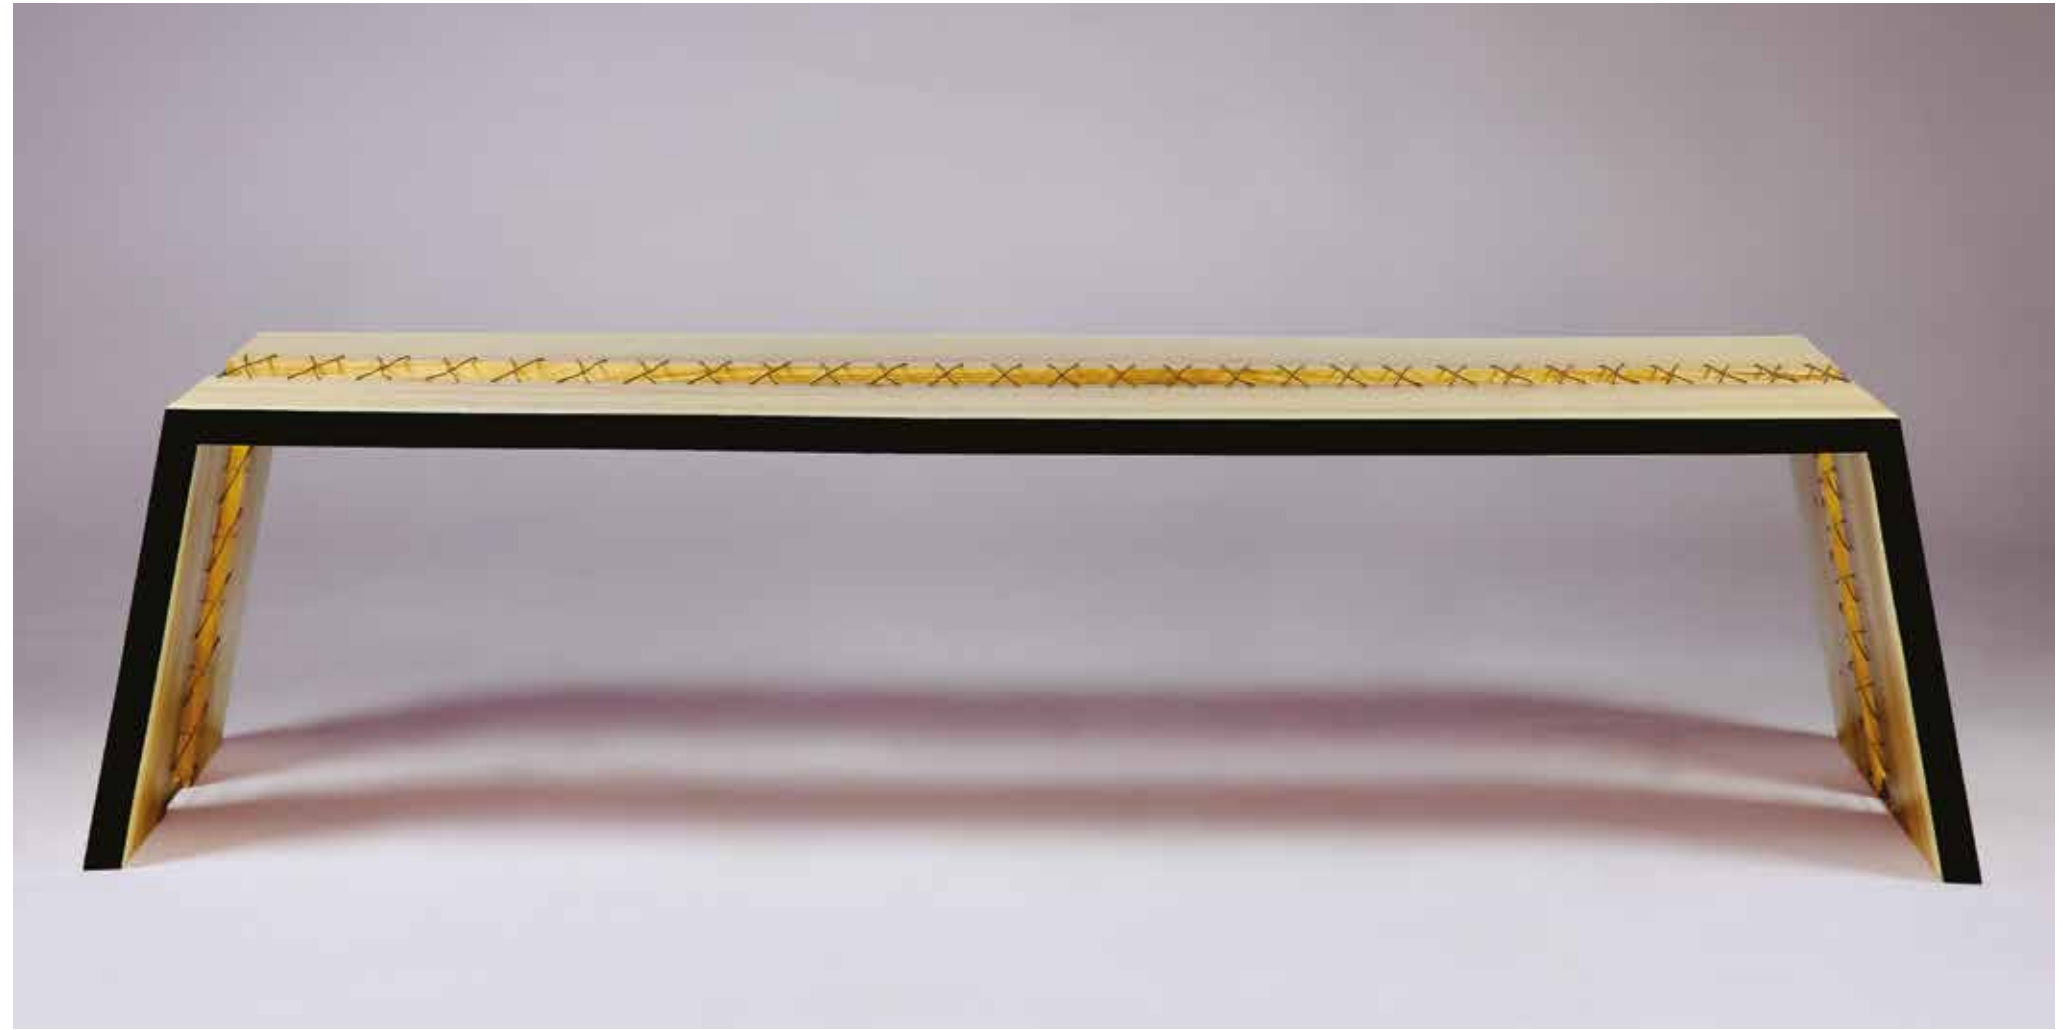

Collection #Couture

Table Basse
Frêne Olivier massif Français
Couture en aluminium

Finition :	Mat
Longueur hors tout :	150 cm
Largeur hors tout :	55 cm
Hauteur :	37 cm

Sur mesure à la demande