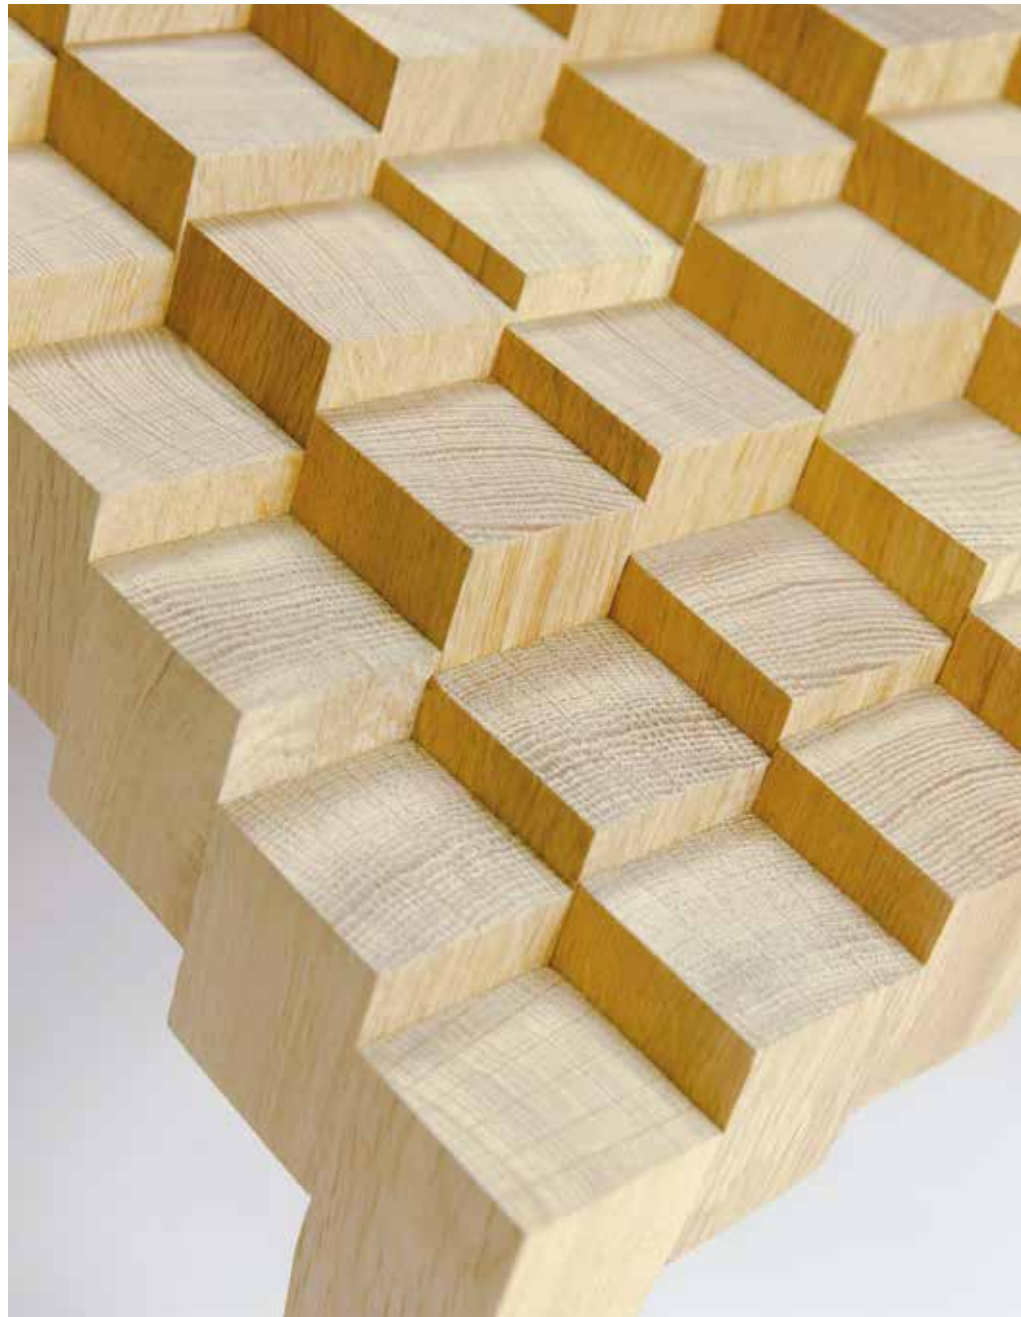

Collection #L'Utopie des Perfections

Table Basse
Chêne massif de Bourgogne

Finition :	Mat
Longueur hors tout :	110 cm
Largeur :	50 cm
Hauteur :	38 cm

Sur mesure à la demande