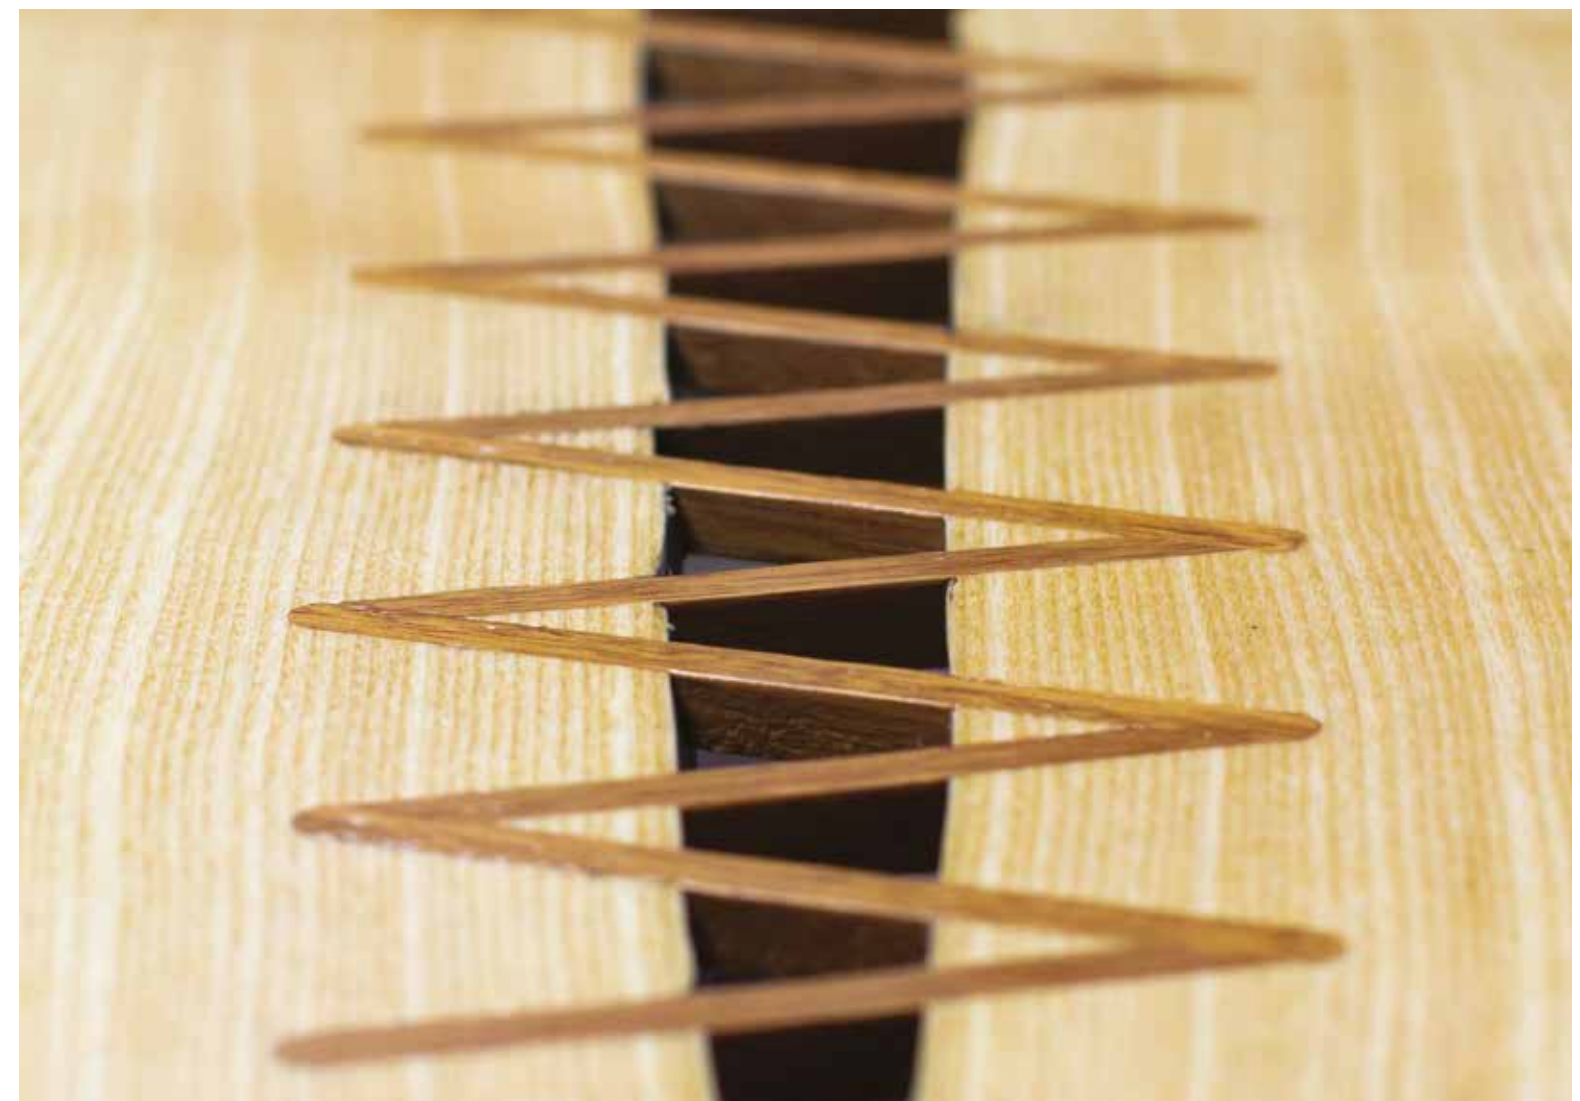

Collection #Couture

Table de Salon
Frêne Olivier massif Français
Couture en Sipo massif

Finition :	Mat
Longueur hors tout :	250 cm
Largeur hors tout :	100 cm
Hauteur :	74 cm

Sur mesure à la demande