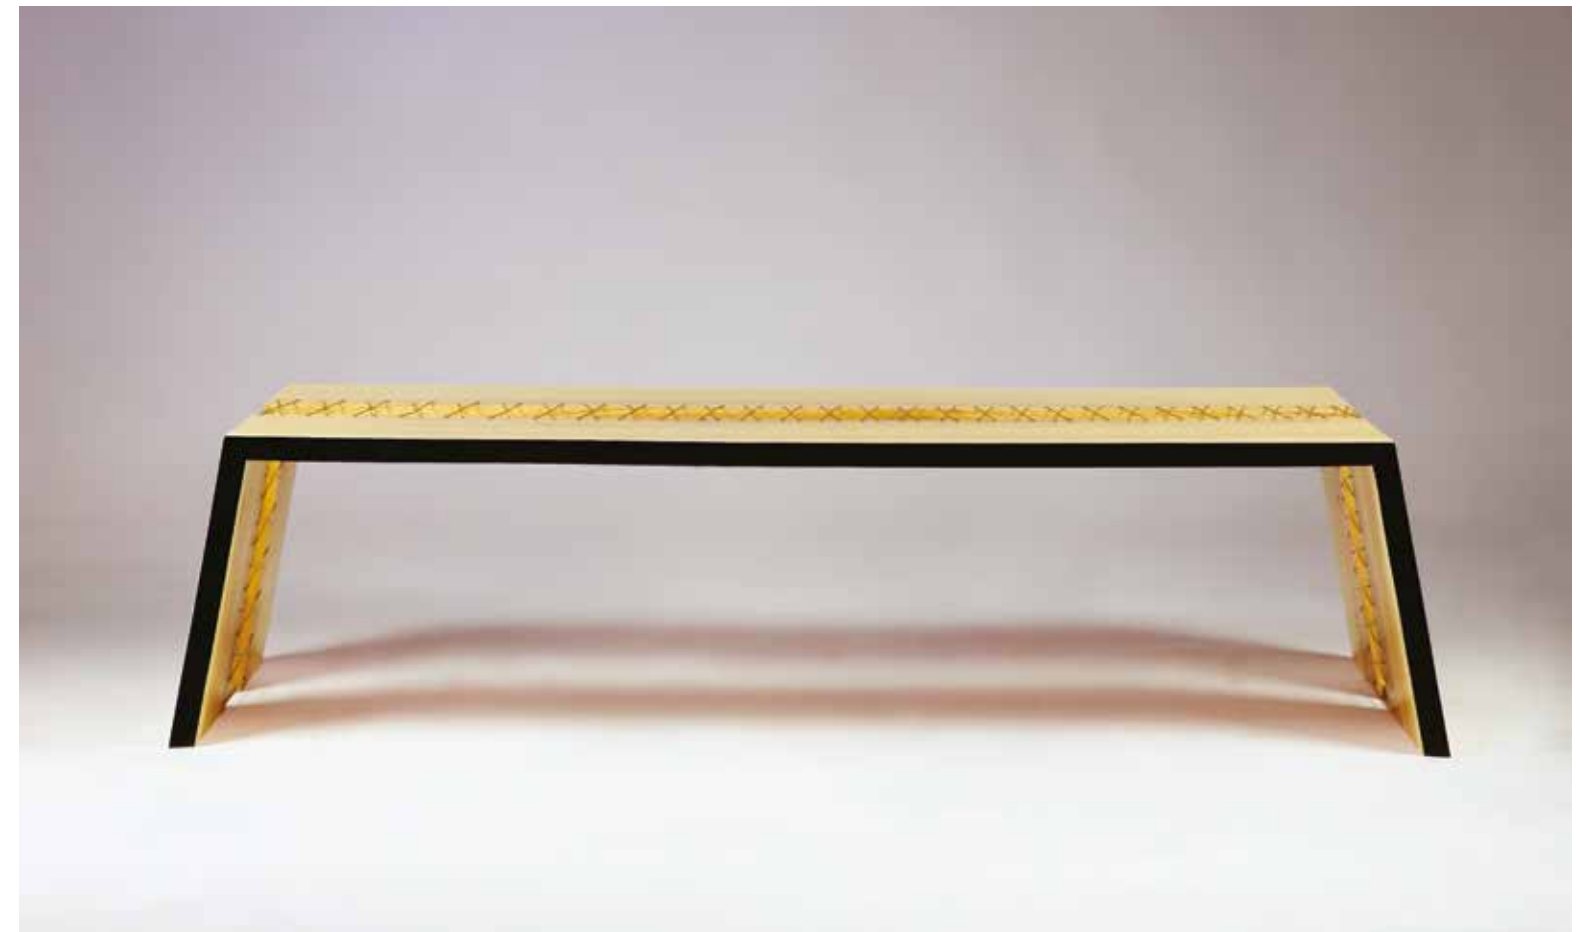

Collection #Couture

Table Basse
Frêne Olivier massif Français
Couture en aluminium

Finition :	Mat
Longueur hors tout :	146 cm
Largeur hors tout :	57 cm
Hauteur :	38 cm

Sur mesure à la demande