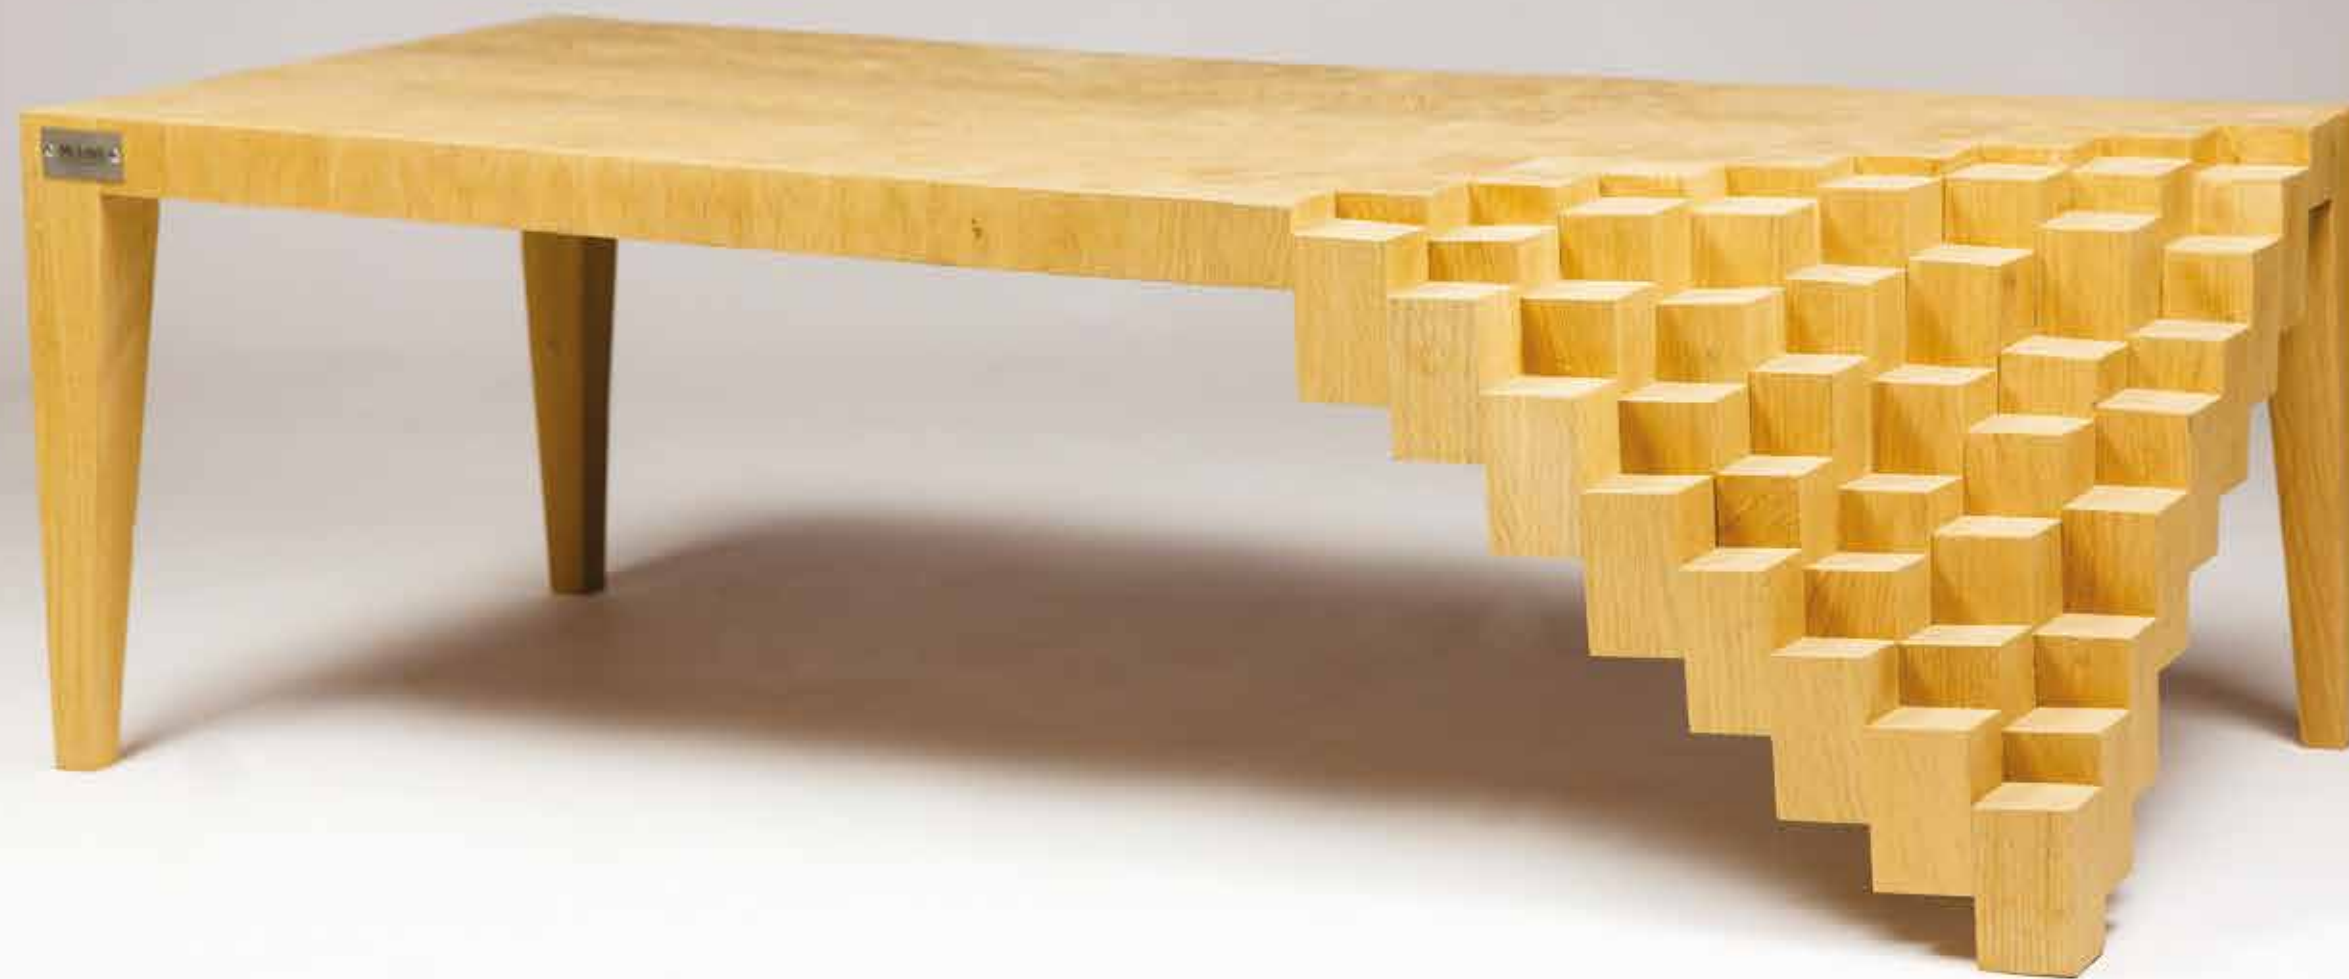

#UTP001

Collection #L'Utopie des Perfections

Table Basse
Chêne massif de Bourgogne

Finition :	Mat
Longueur hors tout :	111 cm
Largeur :	50 cm
Hauteur :	37 cm

Sur mesure à la demande

#UTP002

Collection #L'Utopie des Perfections

Table Basse
Chêne massif de Bourgogne

Finition :	Mat
Longueur hors tout :	111 cm
Largeur :	50 cm
Hauteur :	37 cm

Sur mesure à la demande

#UTP003

Collection #L'Utopie des Perfections

Table Basse
Chêne massif de Bourgogne