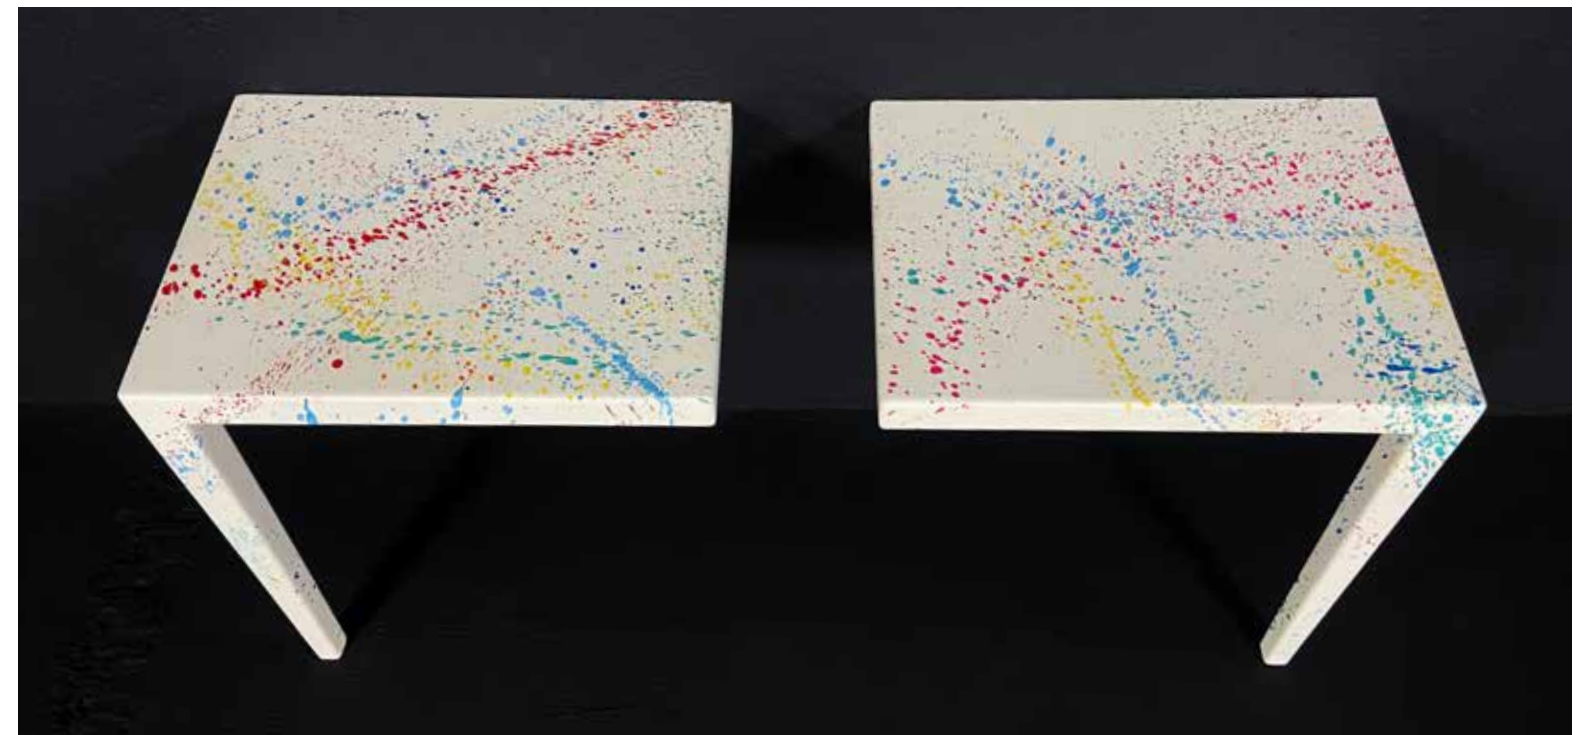

#TL002

Collection #Toile

Tables Chevets

Finition : Mat
Longueur : 46 cm
Largeur hors tout : 34 cm
Hauteur : 19 cm

Sur mesure à la demande

#TL003

Collection #Toile

Console

Finition :	Mat
Longueur :	120 cm
Largeur hors tout :	30 cm
Hauteur :	90 cm

Sur mesure à la demande

#TL004

Collection #Toile

Table Salon carré

Finition :		Mat	
	Grande	Moyenne	Petite
Hauteur :	140 cm	120 cm	100 cm
Largeur :	140 cm	120 cm	100 cm
Hauteur :	40 cm	40 cm	40 cm