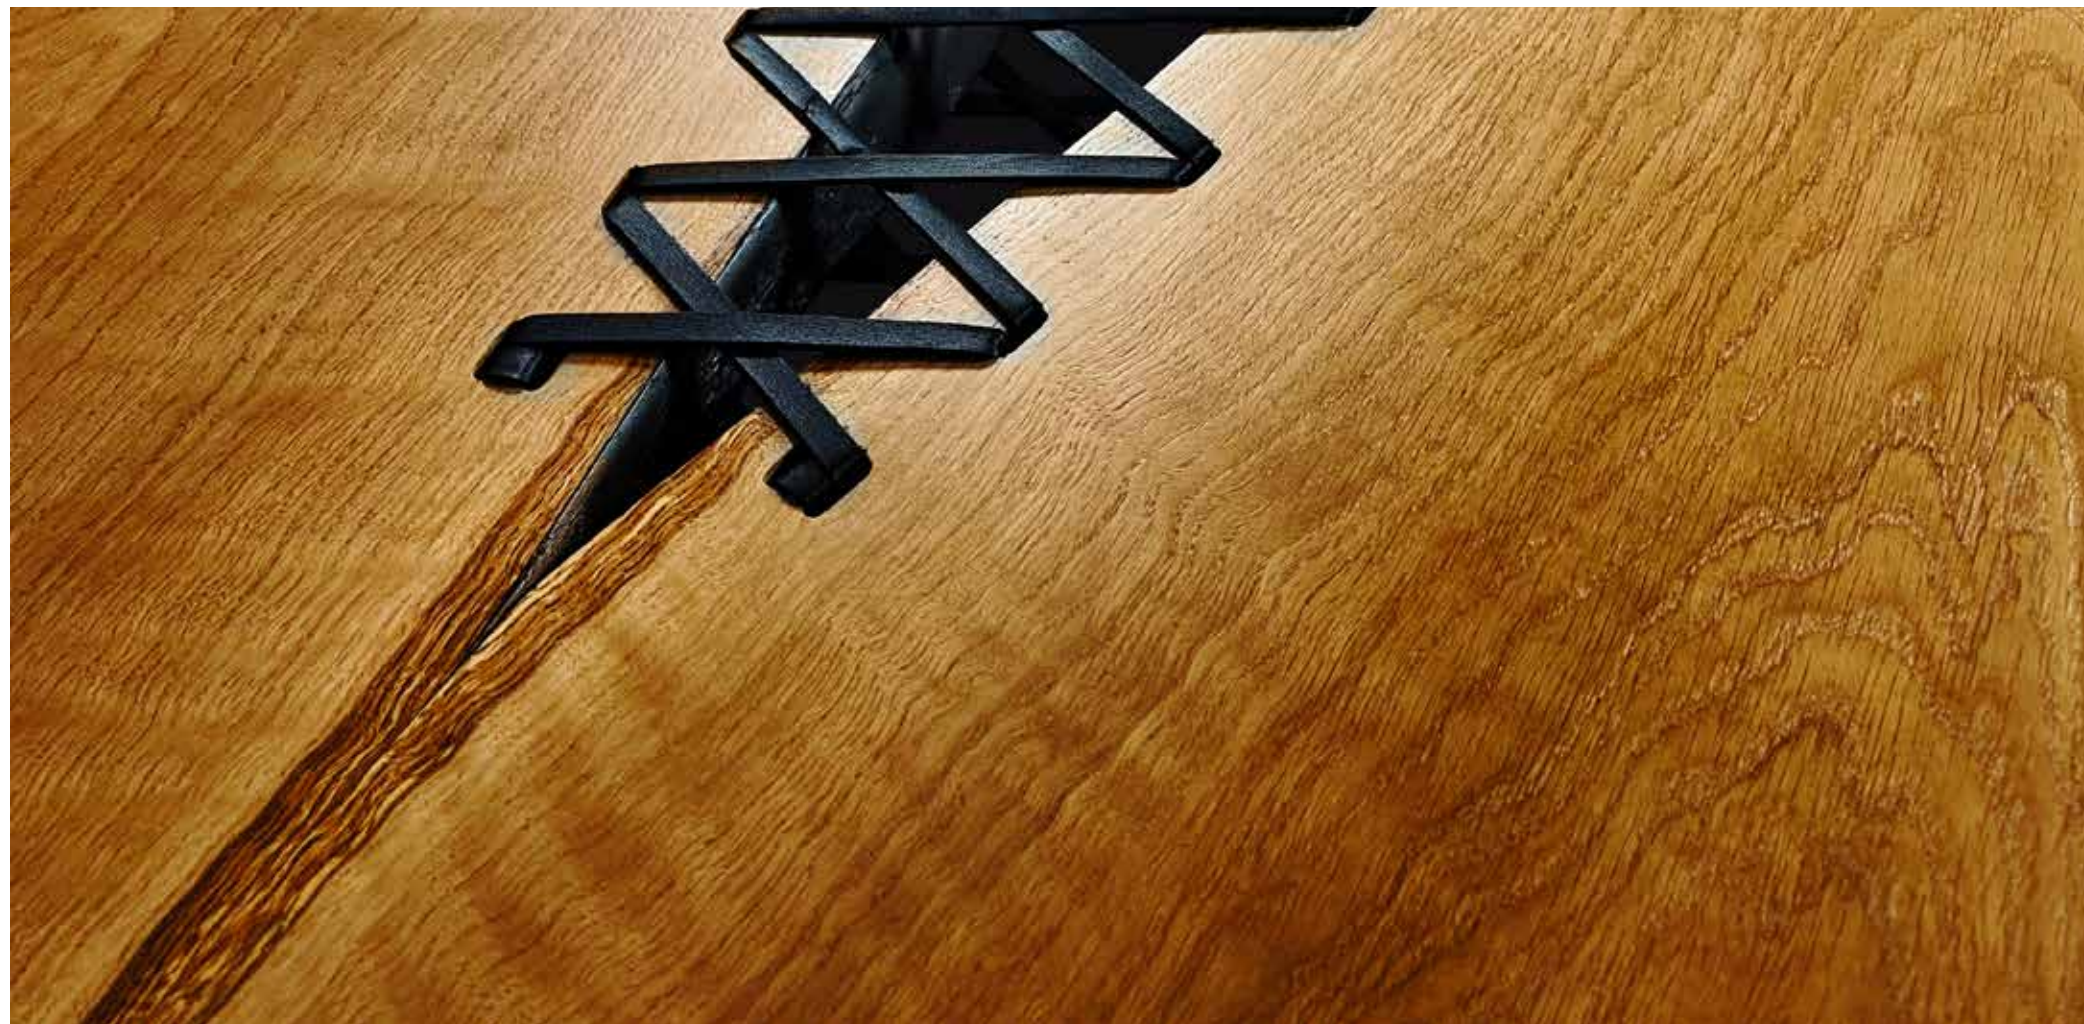

Collection #Couture

Table Basse
Noyer de Bourgogne
Couture Cuire

Finition : Mat
Longueur : 263 cm
Largeur hors tout : 95 cm
Hauteur : 40 cm

Sur mesure à la demande