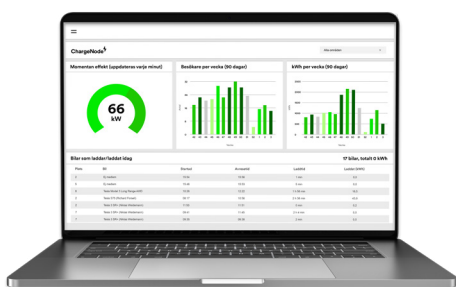

Hantera dina laddpunkter i vår ladd- och betaltjänst

Vår plattform ger dig full kontroll över din elbilsaddning. Du styr allt i vår app och portal.

Portalen som talar sitt tydliga språk

Vi sköter allt och håller koll för dig. Men det kan ändå vara bra att se hur allt flyter på. Hur många som laddar och när de laddar. Alla priser, statistik och historik hittar du på dina sidor i vår portal. Där administrerar du dina användare och här övervakar vi driften och säkrar upptiden på din laddanläggning.