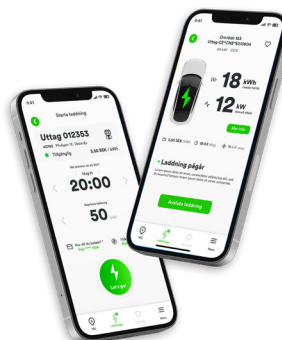

Hantera dina laddpunkter i vår ladd- och betaltjänst

Vår plattform ger dig full kontroll över din elbilsaddning. Du styr allt i vår app och portal.

Portalen som talar sitt tydliga språk

Vi sköter allt och håller koll för dig. Men det kan ändå vara bra att se hur allt flyter på. Hur många som laddar och när de laddar. Alla priser, statistik och historik hittar du på dina sidor i vår portal. Där administrerar du dina användare och här övervakar vi driften och säkrar upptiden på din laddanläggning.

Mobilappen som hjälper dina kunder

Som laddkund har du alltid fri tillgång ChargeNodes mobilapp för iOS och Android. Här aktiverar du enkelt laddningar, ser kartvy över ChargeNodes publika laddpunkter och får löpande information om laddningsstatus. Här kan vi också informera och hjälpa till med tjänsten.