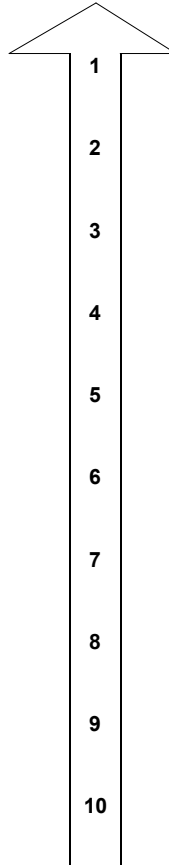

DTM Round 2 Zandvoort
Porsche Carrera Cup Benelux
Race 2

Circuit Zandvoort, Length: 4259m

Starting Grid

Official

24 May 2026 10:25:00

POLE POSITION

69 Team RaceArt Jaap van Lagen*	1:35.937
919 MDM Motorsport Hjelte Hoffner*	1:36.723
22 NGT Racing Frank Porté Ruiz*	1:36.794
5 Team RaceArt Joep Breedveld*	1:36.963
27 Quanloop EST1 Racing Tio Ellinas*	1:37.056
77 TEAM GP ELITE David Dziwok*	1:37.510
63 Team RaceArt Arthur Peters*	1:37.585
29 Ajith - RedAnt Racing Jesse Polderdijk*	1:38.030
44 JW Raceservice Jakub Twaróg*	1:38.656
19 TEAM GP ELITE Dino van der Geest*	2:16.526

28 Quanloop EST1 Racing Alexander Reimann*	1:36.700
96 Ajith - RedAnt Racing Milan Marczak*	1:36.784
998 MDM Motorsport Jan Seyffert*	1:36.922
8 PG Motorsport Joep Muller*	1:37.027
13 PG Motorsport Mees Muller*	1:37.506
55 JW Raceservice Karol Kret*	1:37.523
18 [a-workx] by KATANA Tools Henry Wheeler*	1:37.631
39 39 Racing Jani Käkelä*	1:38.363
72 Quanloop EST1 Racing Ali Aljuffali*	1:39.097