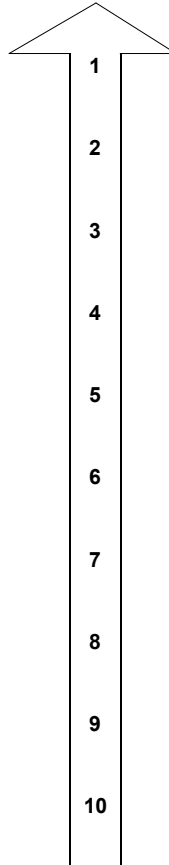

DTM Round 2 Zandvoort

Porsche Carrera Cup Benelux

Race 1

PORSCHE

**CARRERA CUP
BENELUX**

Circuit Zandvoort, Length: 4259m

Starting Grid

Official

23 May 2026 17:35:00

POLE POSITION

69	Team RaceArt Jaap van Lagen*	1:35.661
27	Quanloop EST1 Racing Tio Ellinas*	1:36.115
28	Quanloop EST1 Racing Alexander Reimann*	1:36.195
919	MDM Motorsport Hjelte Hoffner*	1:36.414
13	PG Motorsport Mees Muller*	1:36.857
63	Team RaceArt Arthur Peters*	1:36.985
55	JW Raceservice Karol Kret*	1:37.165
29	Ajith - RedAnt Racing Jesse Polderdijk*	1:37.688
72	Quanloop EST1 Racing Ali Aljuffali*	1:38.609
19	TEAM GP ELITE Dino van der Geest*	1:45.704