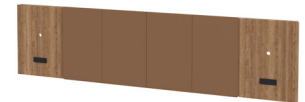

End Table
3855A16A15 | SG-203
18 x 23.75 x 26

Round Work Table
3855A07A18 | SG-204
29.75 x 29.75 x 26

TV Panel
3855A62A15 | SG-205
53 x 5 x 42.5

Dresser
3855B01A15 | SG-206
31.75 x 16 x 36

King Headboard
3855A12A16 | SG-207
124 x 4.0625 x 32