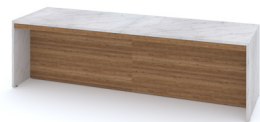

Shelves
3855B64B15 | SP-220
50 x 10 x 4.25

Shelves
3855B64C15 | SP-221
32 x 10 x 4.25

Communal Table
3855B20G15 | SP-250
136 x 36 x 42

Business Center Table
3855B20H15 | SP-251
91 x 40 x 34

Credenza
3855B01G15 | SP-252
81 x 20 x 32

ADA Vanity
3855B21B15 | SP-253
30 x 22 x 19.5

Trash/Tray Receptacle
3855B35B15 | SP-254
22.75 x 21.5 x 45

Bookshelf
3855B18A15 | SP-257
54 x 18 x 76

Living Room Credenza
3855E01D15 | SP-258
78 x 20 x 38

C Table
3855A22A15 | SP-260
15 x 18 x 26