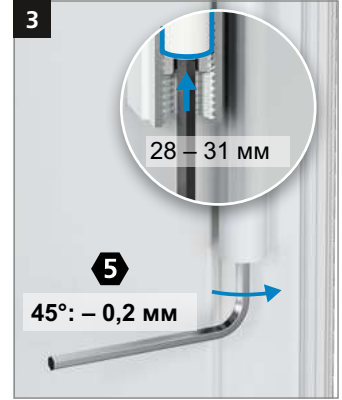

Универсальная роликовая петля для дверей из ПВХ

Инструкция по монтажу

Отдельные детали

Пластиковая шарнирная втулка изготовлена с использованием тефлона и абсолютно не нуждается в обслуживании - **ни в коем случае не смазывать!**

Монтаж дверной петли

Монтаж дверной петли

Монтаж дверной петли

Регулировка прижима уплотнителя

Регулировка прижима уплотнителя

Регулировка по высоте

Регулировка по горизонтали

STROXX