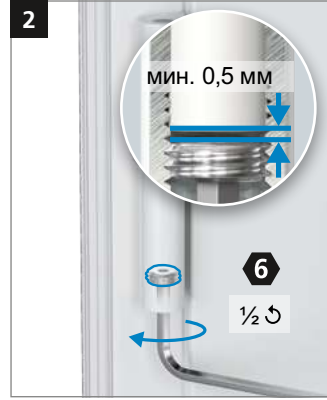

Универсальная роликовая петля для дверей из ПВХ

Инструкция по монтажу

Отдельные детали

Пластиковая шарнирная втулка изготовлена с использованием тефлона и абсолютно не нуждается в обслуживании - **ни в коем случае не смазывать!**

Монтаж дверной петли

Монтаж дверной петли

Монтаж дверной петли

Регулировка прижима уплотнителя

Регулировка прижима уплотнителя

Регулировка по высоте

Регулировка по горизонтали

STROXX