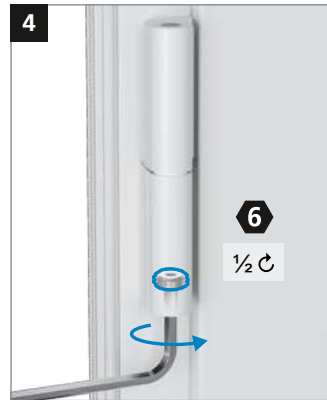

Универсальная роликовая петля для дверей из ПВХ

Инструкция по монтажу

Отдельные детали

Пластиковая шарнирная втулка изготовлена с использованием тефлона и абсолютно не нуждается в обслуживании - **ни в коем случае не смазывать!**

Монтаж дверной петли

Монтаж дверной петли

Монтаж дверной петли

Регулировка прижима уплотнителя

Регулировка прижима уплотнителя

Регулировка по высоте

Регулировка по горизонтали

STROXX