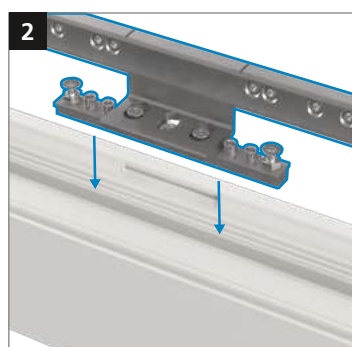

Универсальная роликовая петля для дверей из ПВХ

Инструкция по монтажу

Отдельные детали

Пластиковая шарнирная втулка изготовлена с использованием тефлона и абсолютно не нуждается в обслуживании - **ни в коем случае не смазывать!**

Монтаж дверной петли

Монтаж дверной петли

Монтаж дверной петли

Регулировка прижима уплотнителя

Регулировка прижима уплотнителя

Регулировка по высоте

Регулировка по горизонтали

STROXX