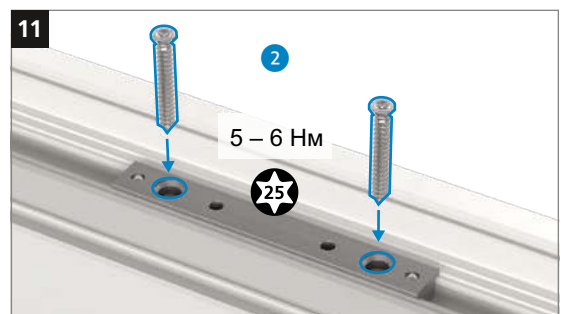

Универсальная роликовая петля для дверей из ПВХ

Инструкция по монтажу

Отдельные детали

Пластиковая шарнирная втулка изготовлена с использованием тефлона и абсолютно не нуждается в обслуживании - **ни в коем случае не смазывать!**

Монтаж дверной петли

Монтаж дверной петли

Монтаж дверной петли

Регулировка прижима уплотнителя

Регулировка прижима уплотнителя

Регулировка по высоте

Регулировка по горизонтали

STROXX