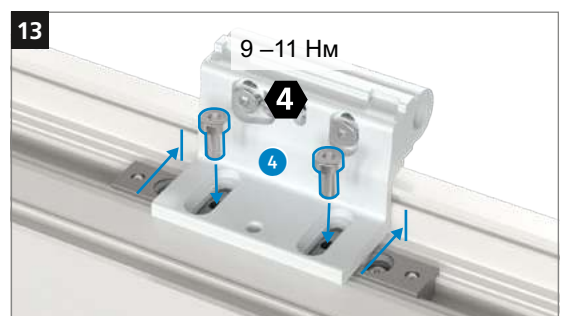

Универсальная роликовая петля для дверей из ПВХ

Инструкция по монтажу

Отдельные детали

Пластиковая шарнирная втулка изготовлена с использованием тефлона и абсолютно не нуждается в обслуживании - **ни в коем случае не смазывать!**

Монтаж дверной петли

Монтаж дверной петли

Монтаж дверной петли

Регулировка прижима уплотнителя

Регулировка прижима уплотнителя

Регулировка по высоте

Регулировка по горизонтали

STROXX