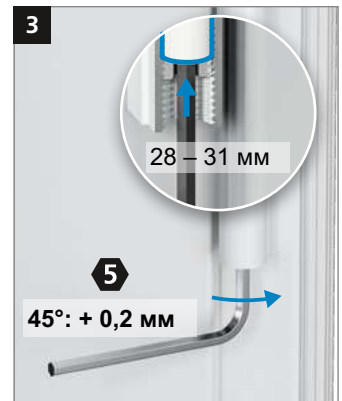

Универсальная роликовая петля для дверей из ПВХ

Инструкция по монтажу

Отдельные детали

Пластиковая шарнирная втулка изготовлена с использованием тефлона и абсолютно не нуждается в обслуживании - **ни в коем случае не смазывать!**

Монтаж дверной петли

Монтаж дверной петли

Монтаж дверной петли

Регулировка прижима уплотнителя

Регулировка прижима уплотнителя

Регулировка по высоте

Регулировка по горизонтали

STROXX