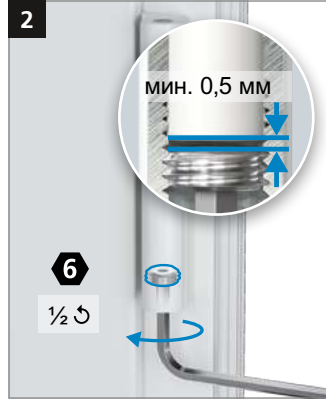

Универсальная роликовая петля для дверей из ПВХ

Инструкция по монтажу

Отдельные детали

Пластиковая шарнирная втулка изготовлена с использованием тефлона и абсолютно не нуждается в обслуживании - **ни в коем случае не смазывать!**

Монтаж дверной петли

Монтаж дверной петли

Монтаж дверной петли

Регулировка прижима уплотнителя

Регулировка прижима уплотнителя

Регулировка по высоте

Регулировка по горизонтали

STROXX