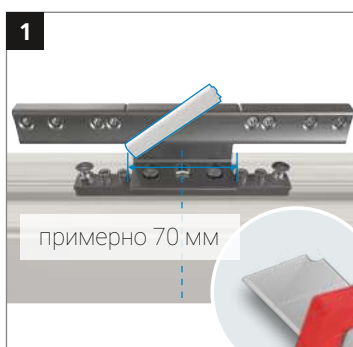

Монтаж дверной петли