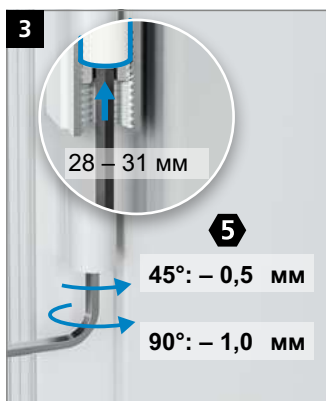

Универсальная роликовая петля для дверей из ПВХ

Инструкция по монтажу

Отдельные детали

Пластиковая шарнирная втулка изготовлена с использованием тефлона и абсолютно не нуждается в обслуживании - **ни в коем случае не смазывать!**

Монтаж дверной петли

Монтаж дверной петли

Монтаж дверной петли

Регулировка прижима уплотнителя

Регулировка прижима уплотнителя

Регулировка по высоте

Регулировка по горизонтали

STROXX