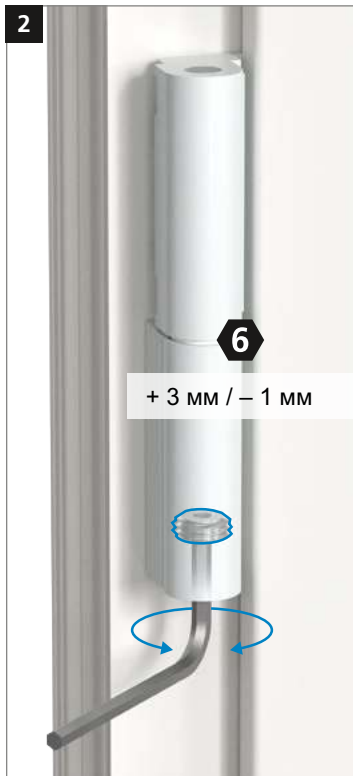

Универсальная роликовая петля для дверей из ПВХ

Инструкция по монтажу

Отдельные детали

Пластиковая шарнирная втулка изготовлена с использованием тефлона и абсолютно не нуждается в обслуживании - **ни в коем случае не смазывать!**

Монтаж дверной петли

Монтаж дверной петли

Монтаж дверной петли

Регулировка прижима уплотнителя

Регулировка прижима уплотнителя

Регулировка по высоте

Регулировка по горизонтали

STROXX