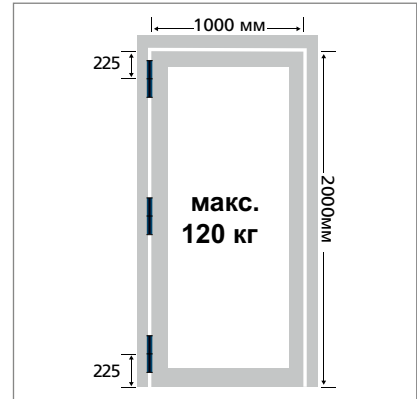

Универсальная роликовая петля для дверей из ПВХ

Инструкция по монтажу

Отдельные детали

Пластиковая шарнирная втулка изготовлена с использованием тефлона и абсолютно не нуждается в обслуживании - **ни в коем случае не смазывать!**