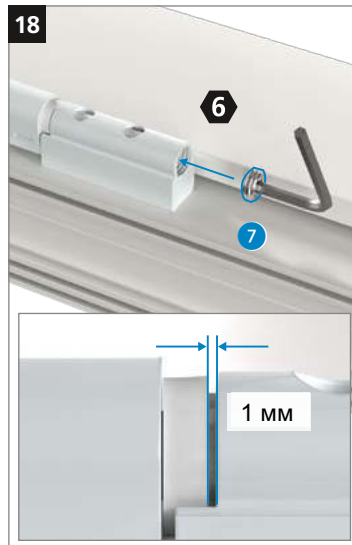

Универсальная роликовая петля для дверей из ПВХ

Инструкция по монтажу

Отдельные детали

Пластиковая шарнирная втулка изготовлена с использованием тефлона и абсолютно не нуждается в обслуживании - **ни в коем случае не смазывать!**

Монтаж дверной петли

Монтаж дверной петли

Монтаж дверной петли

Регулировка прижима уплотнителя

Регулировка прижима уплотнителя

Регулировка по высоте

Регулировка по горизонтали

STROXX