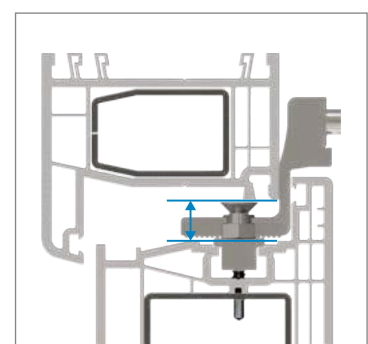

Универсальная роликовая петля для дверей из ПВХ

Инструкция по монтажу

Отдельные детали

Пластиковая шарнирная втулка изготовлена с использованием тефлона и абсолютно не нуждается в обслуживании - **ни в коем случае не смазывать!**

Монтаж дверной петли

Монтаж дверной петли

Монтаж дверной петли

Регулировка прижима уплотнителя

Регулировка прижима уплотнителя

Регулировка по высоте

Регулировка по горизонтали

STROXX