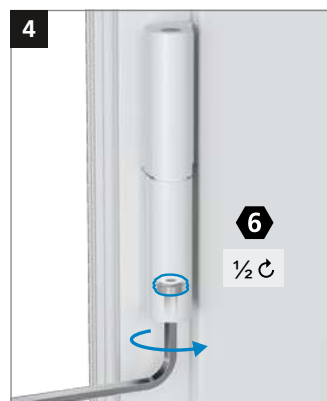

Универсальная роликовая петля для дверей из ПВХ

Инструкция по монтажу

Отдельные детали

Пластиковая шарнирная втулка изготовлена с использованием тефлона и абсолютно не нуждается в обслуживании - **ни в коем случае не смазывать!**

Монтаж дверной петли

Монтаж дверной петли

Монтаж дверной петли

Регулировка прижима уплотнителя

Регулировка прижима уплотнителя

Регулировка по высоте

Регулировка по горизонтали

STROXX