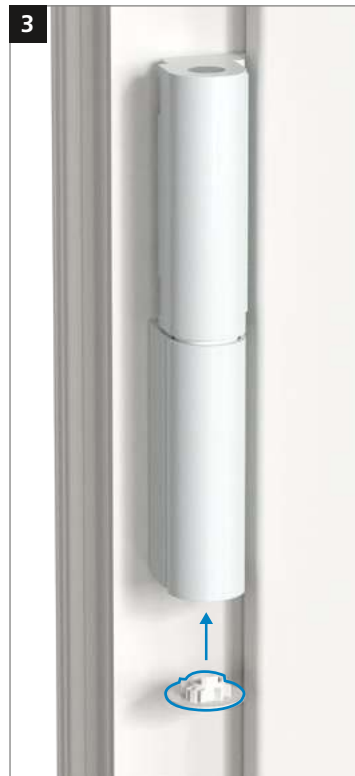

Универсальная роликовая петля для дверей из ПВХ

Инструкция по монтажу

Отдельные детали

Пластиковая шарнирная втулка изготовлена с использованием тефлона и абсолютно не нуждается в обслуживании - **ни в коем случае не смазывать!**

Монтаж дверной петли

Монтаж дверной петли

Монтаж дверной петли

Регулировка прижима уплотнителя

Регулировка прижима уплотнителя

Регулировка по высоте

Регулировка по горизонтали

STROXX