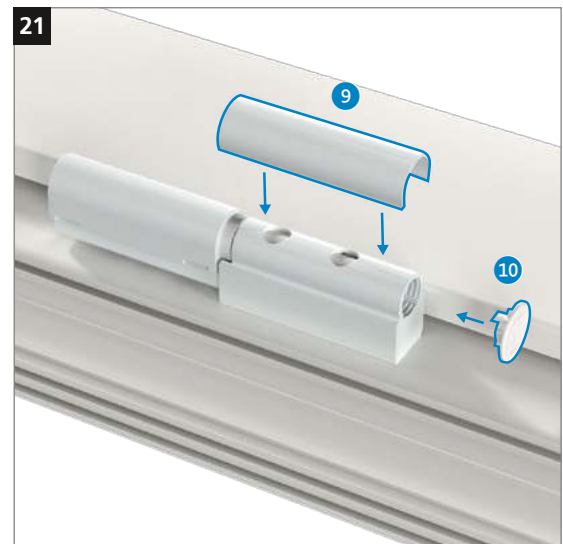

Универсальная роликовая петля для дверей из ПВХ

Инструкция по монтажу

Отдельные детали

Пластиковая шарнирная втулка изготовлена с использованием тефлона и абсолютно не нуждается в обслуживании - **ни в коем случае не смазывать!**

Монтаж дверной петли

Монтаж дверной петли

Монтаж дверной петли

Регулировка прижима уплотнителя

Регулировка прижима уплотнителя

Регулировка по высоте

Регулировка по горизонтали

STROXX