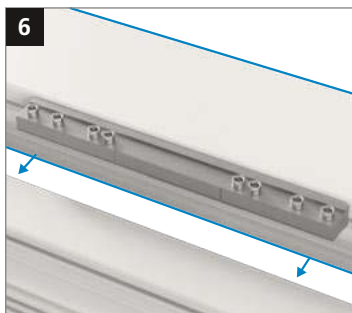

Универсальная роликовая петля для дверей из ПВХ

Инструкция по монтажу

Отдельные детали

Пластиковая шарнирная втулка изготовлена с использованием тефлона и абсолютно не нуждается в обслуживании - **ни в коем случае не смазывать!**

Монтаж дверной петли

Монтаж дверной петли

Монтаж дверной петли

Регулировка прижима уплотнителя

Регулировка прижима уплотнителя

Регулировка по высоте

Регулировка по горизонтали

STROXX