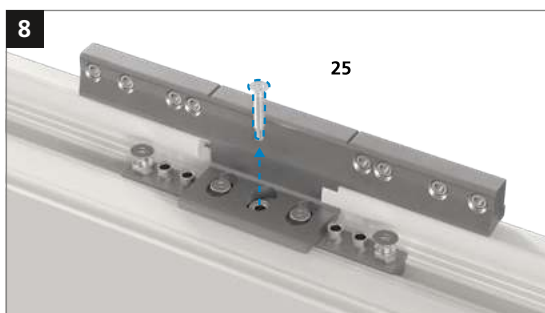

Универсальная роликовая петля для дверей из ПВХ

Инструкция по монтажу

Отдельные детали

Пластиковая шарнирная втулка изготовлена с использованием тефлона и абсолютно не нуждается в обслуживании - **ни в коем случае не смазывать!**

Монтаж дверной петли

Монтаж дверной петли

Монтаж дверной петли

Регулировка прижима уплотнителя

Регулировка прижима уплотнителя

Регулировка по высоте

Регулировка по горизонтали

STROXX