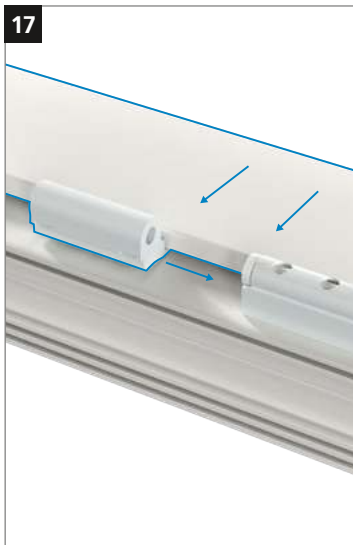

Универсальная роликовая петля для дверей из ПВХ

Инструкция по монтажу

Отдельные детали

Пластиковая шарнирная втулка изготовлена с использованием тефлона и абсолютно не нуждается в обслуживании - **ни в коем случае не смазывать!**

Монтаж дверной петли

Монтаж дверной петли

Монтаж дверной петли

Регулировка прижима уплотнителя

Регулировка прижима уплотнителя

Регулировка по высоте

Регулировка по горизонтали

STROXX