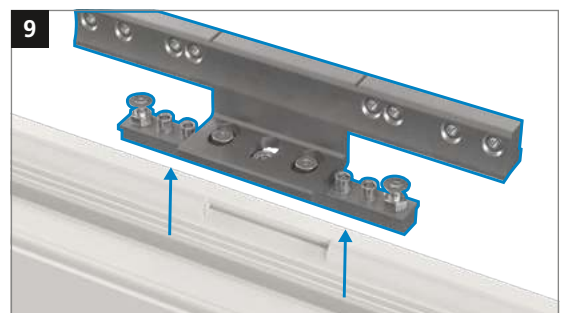

Универсальная роликовая петля для дверей из ПВХ

Инструкция по монтажу

Отдельные детали

Пластиковая шарнирная втулка изготовлена с использованием тефлона и абсолютно не нуждается в обслуживании - **ни в коем случае не смазывать!**

Монтаж дверной петли

Монтаж дверной петли

Монтаж дверной петли

Регулировка прижима уплотнителя

Регулировка прижима уплотнителя

Регулировка по высоте

Регулировка по горизонтали

STROXX