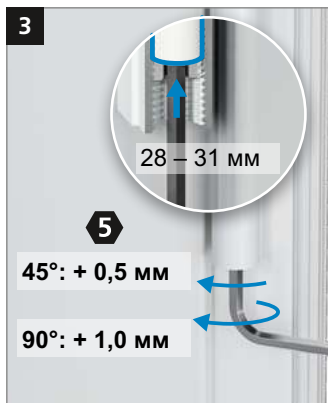

Монтаж дверной петли

Монтаж дверной петли

Монтаж дверной петли

Регулировка прижима уплотнителя

Регулировка прижима уплотнителя

Регулировка по высоте

Регулировка по горизонтали

STROXX