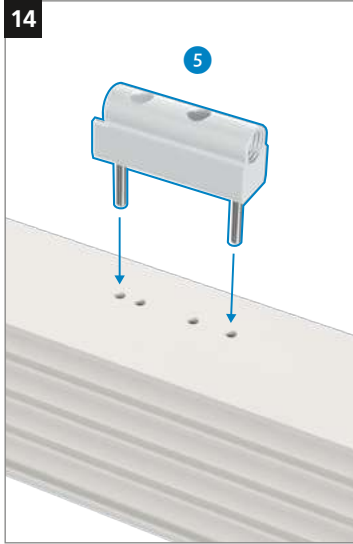

Универсальная роликовая петля для дверей из ПВХ

Инструкция по монтажу

Отдельные детали

Пластиковая шарнирная втулка изготовлена с использованием тефлона и абсолютно не нуждается в обслуживании - **ни в коем случае не смазывать!**

Монтаж дверной петли

Монтаж дверной петли

Монтаж дверной петли

Регулировка прижима уплотнителя

Регулировка прижима уплотнителя

Регулировка по высоте

Регулировка по горизонтали

STROXX