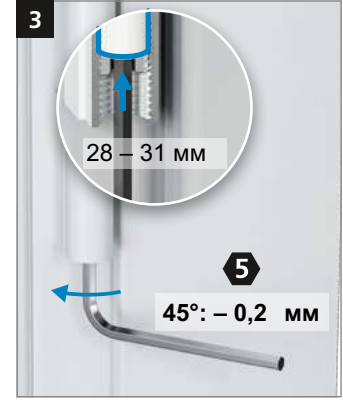

Универсальная роликовая петля для дверей из ПВХ

Инструкция по монтажу

Отдельные детали

Пластиковая шарнирная втулка изготовлена с использованием тефлона и абсолютно не нуждается в обслуживании - **ни в коем случае не смазывать!**

Монтаж дверной петли

Монтаж дверной петли

Монтаж дверной петли

Регулировка прижима уплотнителя

Регулировка прижима уплотнителя

Регулировка по высоте

Регулировка по горизонтали

STROXX