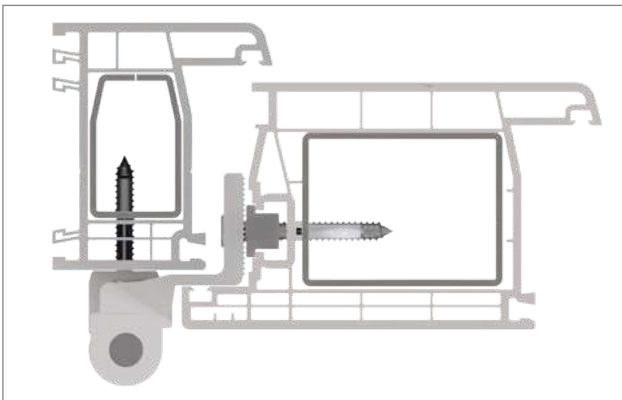

Универсальная роликовая петля для дверей из ПВХ

Инструкция по монтажу

Отдельные детали

Пластиковая шарнирная втулка изготовлена с использованием тефлона и абсолютно не нуждается в обслуживании - **ни в коем случае не смазывать!**

Монтаж дверной петли

Монтаж дверной петли

Монтаж дверной петли

Регулировка прижима уплотнителя

Регулировка прижима уплотнителя

Регулировка по высоте

Регулировка по горизонтали

STROXX