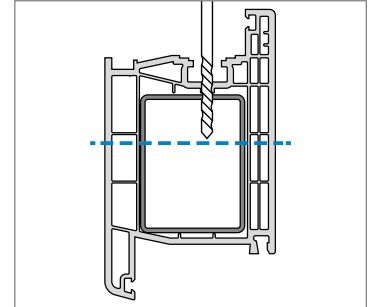

Универсальная роликовая петля для дверей из ПВХ

Инструкция по монтажу

Отдельные детали

Пластиковая шарнирная втулка изготовлена с использованием тефлона и абсолютно не нуждается в обслуживании - **ни в коем случае не смазывать!**

Монтаж дверной петли

Монтаж дверной петли

Монтаж дверной петли

Регулировка прижима уплотнителя

Регулировка прижима уплотнителя

Регулировка по высоте

Регулировка по горизонтали

STROXX