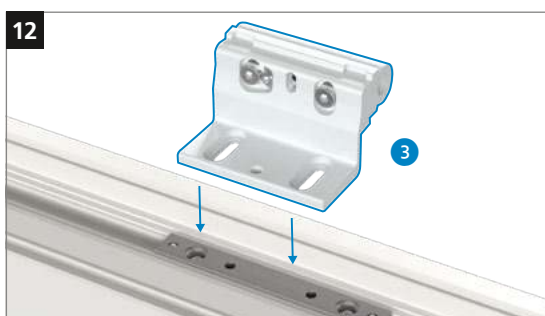

Универсальная роликовая петля для дверей из ПВХ

Инструкция по монтажу

Отдельные детали

Пластиковая шарнирная втулка изготовлена с использованием тефлона и абсолютно не нуждается в обслуживании - **ни в коем случае не смазывать!**

Монтаж дверной петли

Монтаж дверной петли

Монтаж дверной петли

Регулировка прижима уплотнителя

Регулировка прижима уплотнителя

Регулировка по высоте

Регулировка по горизонтали

STROXX