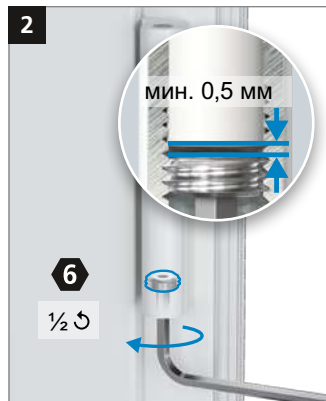

Универсальная роликовая петля для дверей из ПВХ

Инструкция по монтажу

Отдельные детали

Пластиковая шарнирная втулка изготовлена с использованием тефлона и абсолютно не нуждается в обслуживании - **ни в коем случае не смазывать!**

Монтаж дверной петли

Монтаж дверной петли

Монтаж дверной петли

Регулировка прижима уплотнителя

Регулировка прижима уплотнителя

Регулировка по высоте

Регулировка по горизонтали

STROXX