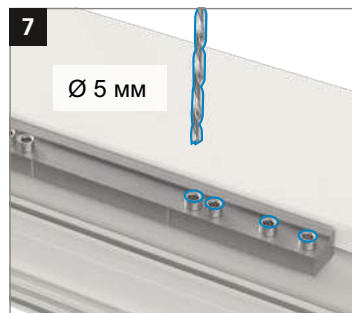

Универсальная роликовая петля для дверей из ПВХ

Инструкция по монтажу

Отдельные детали

Пластиковая шарнирная втулка изготовлена с использованием тефлона и абсолютно не нуждается в обслуживании - **ни в коем случае не смазывать!**

Монтаж дверной петли

Монтаж дверной петли

Монтаж дверной петли

Регулировка прижима уплотнителя

Регулировка прижима уплотнителя

Регулировка по высоте

Регулировка по горизонтали

STROXX