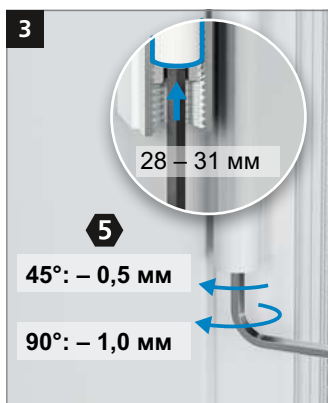

Монтаж дверной петли

Монтаж дверной петли

Монтаж дверной петли

Регулировка прижима уплотнителя

Регулировка прижима уплотнителя

Регулировка по высоте

Регулировка по горизонтали

STROXX