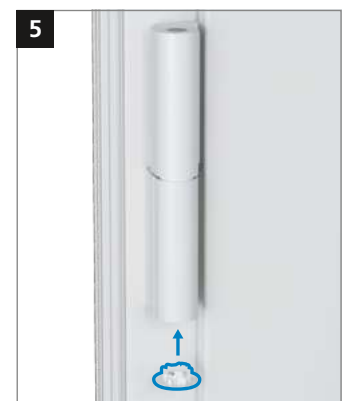

Универсальная роликовая петля для дверей из ПВХ

Инструкция по монтажу

Отдельные детали

Пластиковая шарнирная втулка изготовлена с использованием тефлона и абсолютно не нуждается в обслуживании - **ни в коем случае не смазывать!**

Монтаж дверной петли

Монтаж дверной петли

Монтаж дверной петли

Регулировка прижима уплотнителя

Регулировка прижима уплотнителя

Регулировка по высоте

Регулировка по горизонтали

STROXX