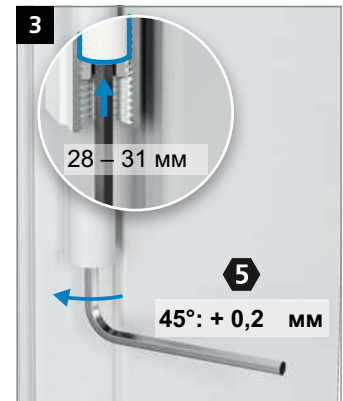

Универсальная роликовая петля для дверей из ПВХ

Инструкция по монтажу

Отдельные детали

Пластиковая шарнирная втулка изготовлена с использованием тефлона и абсолютно не нуждается в обслуживании - **ни в коем случае не смазывать!**

Монтаж дверной петли

Монтаж дверной петли

Монтаж дверной петли

Регулировка прижима уплотнителя

Регулировка прижима уплотнителя

Регулировка по высоте

Регулировка по горизонтали

STROXX