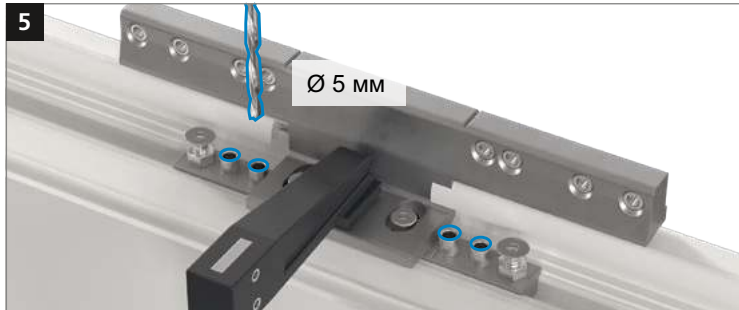

Универсальная роликовая петля для дверей из ПВХ

Инструкция по монтажу

Отдельные детали

Пластиковая шарнирная втулка изготовлена с использованием тефлона и абсолютно не нуждается в обслуживании - **ни в коем случае не смазывать!**

Монтаж дверной петли

Монтаж дверной петли

Монтаж дверной петли

Регулировка прижима уплотнителя

Регулировка прижима уплотнителя

Регулировка по высоте

Регулировка по горизонтали

STROXX