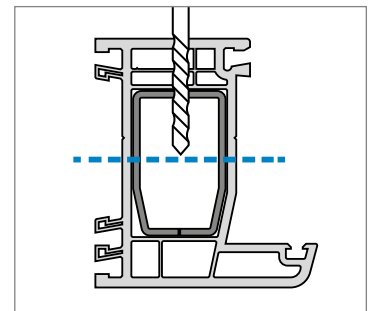

Универсальная роликовая петля для дверей из ПВХ

Инструкция по монтажу

Отдельные детали

Пластиковая шарнирная втулка изготовлена с использованием тефлона и абсолютно не нуждается в обслуживании - **ни в коем случае не смазывать!**

Монтаж дверной петли

Монтаж дверной петли

Монтаж дверной петли

Регулировка прижима уплотнителя

Регулировка прижима уплотнителя

Регулировка по высоте

Регулировка по горизонтали

STROXX