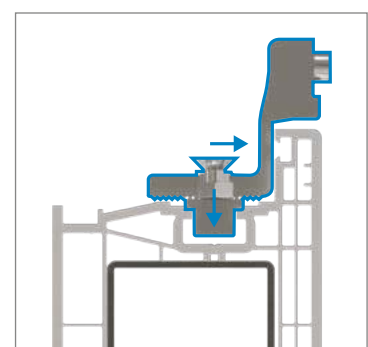

Универсальная роликовая петля для дверей из ПВХ

Инструкция по монтажу

Отдельные детали

Пластиковая шарнирная втулка изготовлена с использованием тефлона и абсолютно не нуждается в обслуживании - **ни в коем случае не смазывать!**

Монтаж дверной петли

Монтаж дверной петли

Монтаж дверной петли

Регулировка прижима уплотнителя

Регулировка прижима уплотнителя

Регулировка по высоте

Регулировка по горизонтали

STROXX