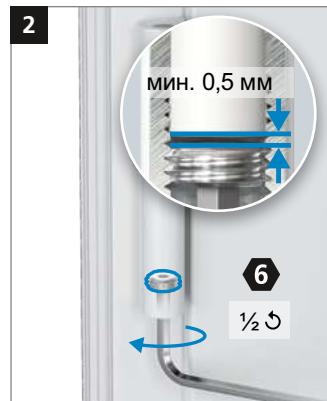

Универсальная роликовая петля для дверей из ПВХ

Инструкция по монтажу

Отдельные детали

Пластиковая шарнирная втулка изготовлена с использованием тефлона и абсолютно не нуждается в обслуживании - **ни в коем случае не смазывать!**

Монтаж дверной петли

Монтаж дверной петли

Монтаж дверной петли

Регулировка прижима уплотнителя

Регулировка прижима уплотнителя

Регулировка по высоте

Регулировка по горизонтали

STROXX