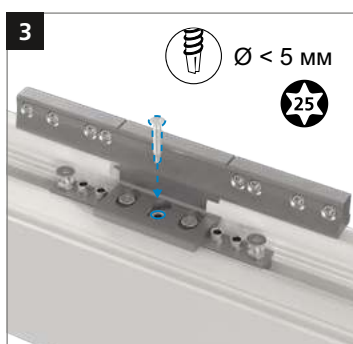

Универсальная роликовая петля для дверей из ПВХ

Инструкция по монтажу

Отдельные детали

Пластиковая шарнирная втулка изготовлена с использованием тефлона и абсолютно не нуждается в обслуживании - **ни в коем случае не смазывать!**

Монтаж дверной петли

Монтаж дверной петли

Монтаж дверной петли

Регулировка прижима уплотнителя

Регулировка прижима уплотнителя

Регулировка по высоте

Регулировка по горизонтали

STROXX