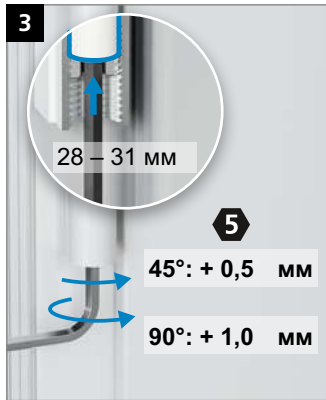

Монтаж дверной петли

Монтаж дверной петли

Монтаж дверной петли

Регулировка прижима уплотнителя

Регулировка прижима уплотнителя

Регулировка по высоте

Регулировка по горизонтали

STROXX