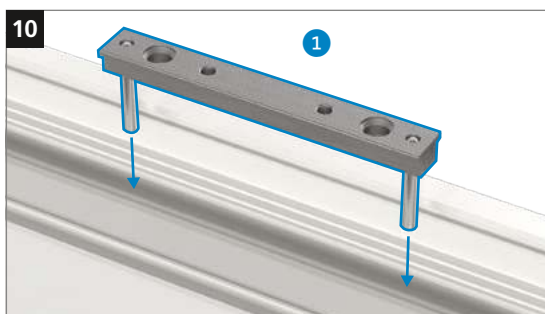

Универсальная роликовая петля для дверей из ПВХ

Инструкция по монтажу

Отдельные детали

Пластиковая шарнирная втулка изготовлена с использованием тефлона и абсолютно не нуждается в обслуживании - **ни в коем случае не смазывать!**

Монтаж дверной петли

Монтаж дверной петли

Монтаж дверной петли

Регулировка прижима уплотнителя

Регулировка прижима уплотнителя

Регулировка по высоте

Регулировка по горизонтали

STROXX