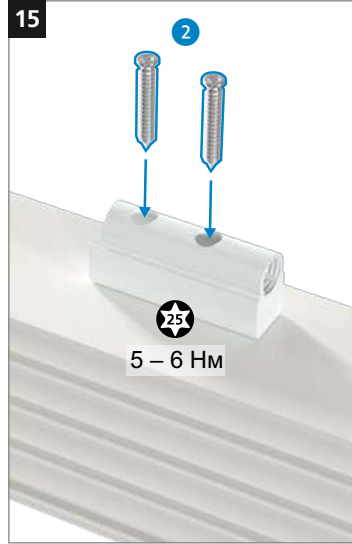

Универсальная роликовая петля для дверей из ПВХ

Инструкция по монтажу

Отдельные детали

Пластиковая шарнирная втулка изготовлена с использованием тефлона и абсолютно не нуждается в обслуживании - **ни в коем случае не смазывать!**

Монтаж дверной петли

Монтаж дверной петли

Монтаж дверной петли

Регулировка прижима уплотнителя

Регулировка прижима уплотнителя

Регулировка по высоте

Регулировка по горизонтали

STROXX