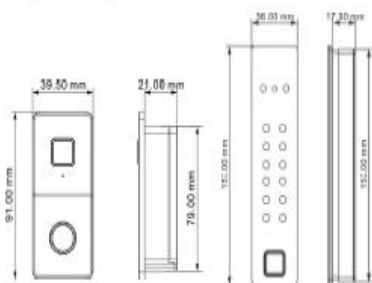

Замок многозапорный STROXX D35-DZ

ВОЗМОЖНОСТЬ
дооснащения скрытым
электроприводом

Электропривод совместим практически с любой системой бесключевого доступа — можно установить специальный считыватель и открывать/закрывать замок при помощи отпечатка пальца, карты, кода или даже удаленно — через приложение на смартфоне.