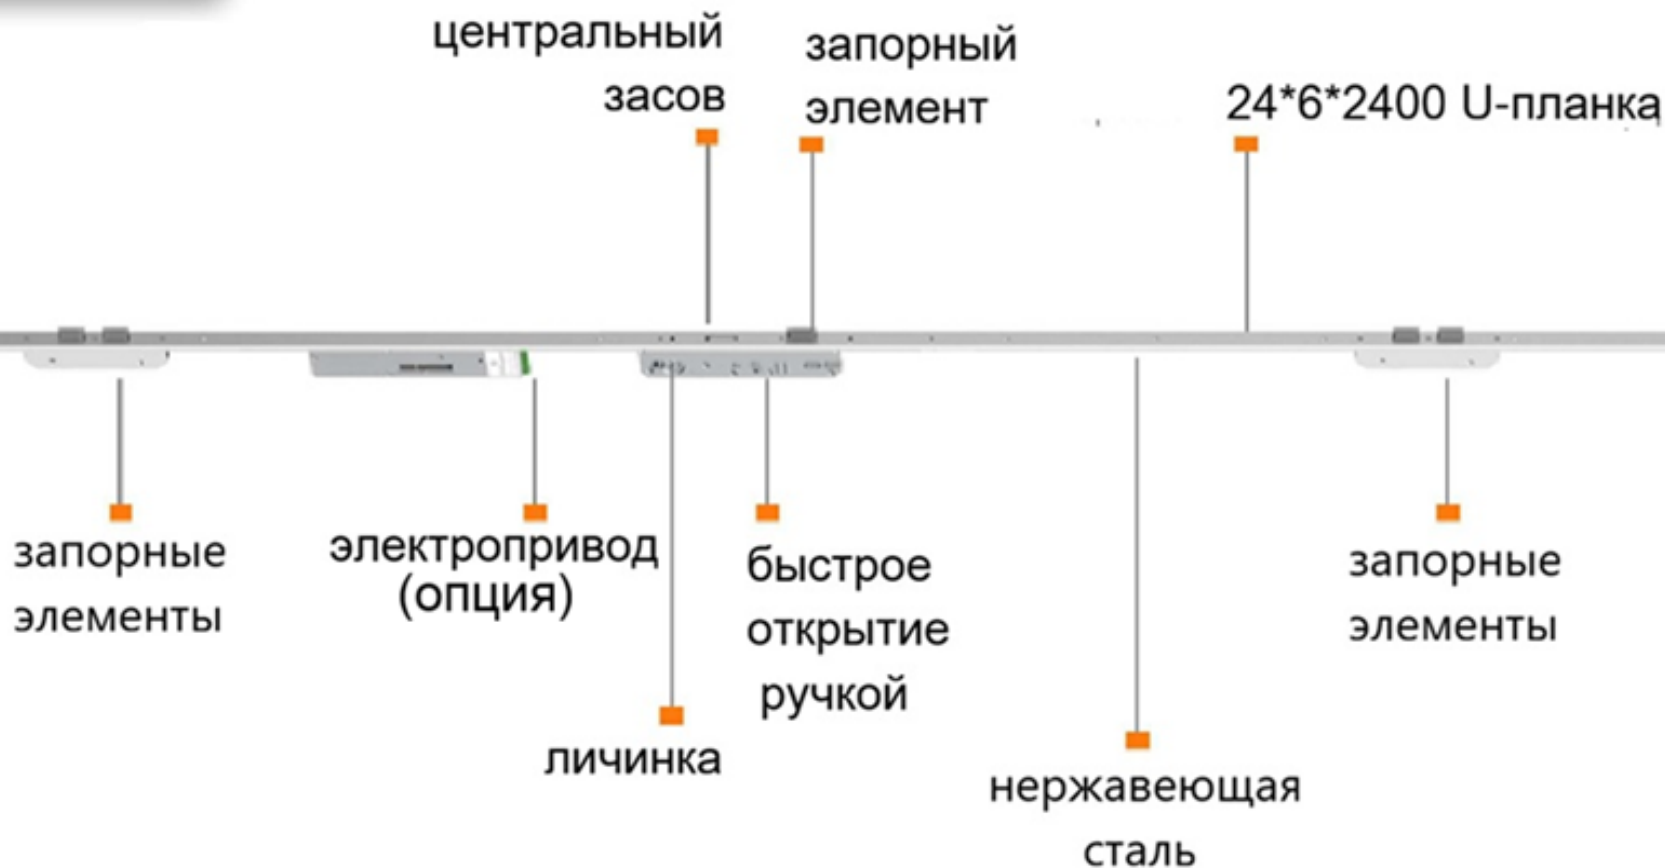

Замок многозапорный STROXX D35-DZ

центральная
фалевая
защелка

35 дорнмасс

92мм межосевое
расстояние

двойная
фалевая
защелка

Замок многозапорный STROXX D35-DZ

фалевая защелка -
удобство ежедневной
эксплуатации и не
требует дополнительных
ручных операций

открытие
фалевых
защелок замка
производится
нажатием на
ручку

фиксация всех
запоров происходит
поворотом ключа

Замок многозапорный STROXX D35-DZ

- Оптимальное решение с 5ю точками фиксации.
- Легкое и понятное использование – закрытие происходит при базовом захлопывании створки без дополнительных ручных операций
- Легкое и понятное открытие – нажимной гарнитур вниз, если ручка штанга – поворот ключа.
- Оптимально для загородных домов, особенно понятно для детей, отличное предложение для мест с проходимостью.
- Цельная ответная и шульповая планка из нержавеющей стали – прекрасный внешний вид и эстетика. Для производств – легкое позиционирование и монтаж. Регулировки на прижим, геркон в базовой комплектации