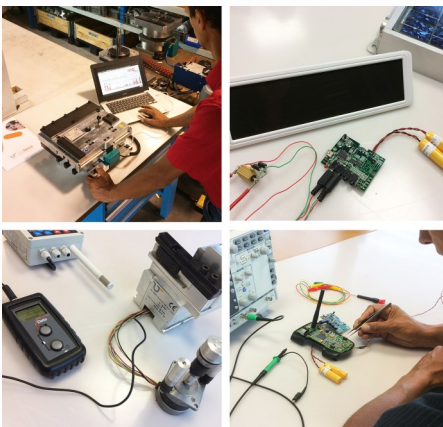

www.occion.fr

www.occion.fr