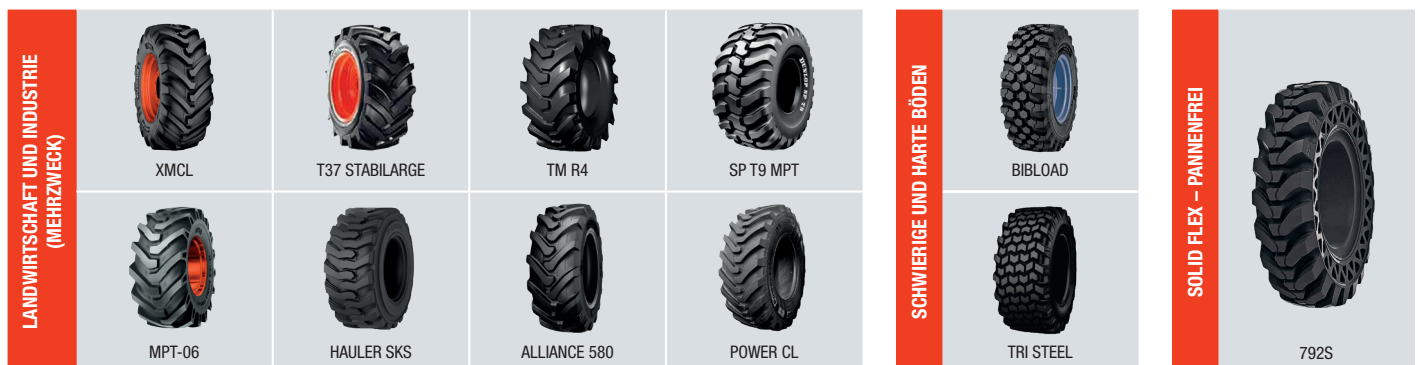

Exzellente Widerstandsfähigkeit gegenüber Beschädigungen und eine ausgezeichnete Traktion, selbst unter nassen und schweren Bedingungen, stellen wesentliche Eigenschaften für den ordnungsgemäßen Betrieb Ihres Bobcat-Teleskopen dar. Speziell für Waste Expert-Maschinen sind Solid Flex-Reifen erhältlich – extrem belastbare, langlebige, pannenfreie und komfortable Reifen für die schwierigsten Bedingungen.

LUFTREIFEN FÜR TELESKOPEN

FELGENGRÖSSE	REIFENGRÖSSE	EINSATZBEREICH	MARKE	PROFIL	TEILENUMMER
17	15 × 55 × 17	Landwirtschaft und Industrie (Mehrzweck)	Mitas	MPT-06	85980,1
17,5	14 × 17,5/14	Landwirtschaft und Industrie (Mehrzweck)	Camso	Hauler SKS	6987714
20	400/70–20	Landwirtschaft und Industrie (Mehrzweck)	ATG	Alliance 580	7330219
		Landwirtschaft und Industrie (Mehrzweck)	Dunlop	T37 Stabilarge	7160222
		Landwirtschaft und Industrie (Mehrzweck)	Camso	TM R4	7253906
		Landwirtschaft und Industrie (Mehrzweck)	Dunlop	SP T9 MPT	7192649
24	400/70–24	Landwirtschaft und Industrie (Mehrzweck)	Michelin	XMCL	7246047
	400/80–24	Landwirtschaft und Industrie (Mehrzweck)	Michelin	Power CL	7176736
		Landwirtschaft und Industrie (Mehrzweck)	Camso	TM R4	7230672
	405/70–24	Landwirtschaft und Industrie (Mehrzweck)	ATG	Alliance 580	7330220
		Landwirtschaft und Industrie (Mehrzweck)	Dunlop	SP T9 MPT	7192650
	460/65–24	Schwierige und harte Böden	Nokian	TRI Steel	7192651
	460/70–24	Landwirtschaft und Industrie (Mehrzweck)	Michelin	XMCL	7160204
		Landwirtschaft und Industrie (Mehrzweck)	ATG	Alliance 580	7344689
Schwierige und harte Böden		Michelin	Bibload	7323392	
500/70–24	Landwirtschaft und Industrie (Mehrzweck)	Michelin	XMCL	7188516	

SOLID FLEX-REIFEN FÜR TELESKOPEN*

FELGENGRÖSSE	REIFENGRÖSSE	EINSATZBEREICH	MARKE	PROFIL	TEILENUMMER
24	13–24	Solid Flex – pannenfrei	Camso	792S	7323493-O
		Solid Flex – pannenfrei	Camso	792S	7323494-O

* Reifen nur die Modelle TL34.65HF, TL35.70, TL38.70HF und TL43.80HF mit Waste Expert-Paket