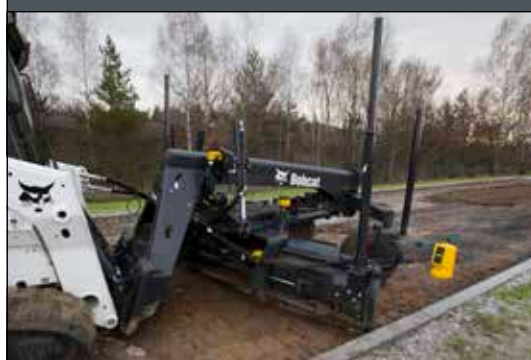

# УЛЬТРАЗВУКОВАЯ СИСТЕМА КОНТРОЛЯ

Ультразвуковая система контроля. Устанавливается на грейдерах с ACD (устройством управления навесным оборудованием) 244 см и 274 см. Погрузчик должен быть оснащен панелью Deluxe.

- В комплект ультразвуковой системы контроля входит:
  - 1 ультразвуковой датчик
  - 2 датчика уклона
  - 1 датчик вращения
- Доступен как спецзаказ для грейдеров HD 244 см и 274 см.

**Описание.** Система генерирует сигнал для поддержания заданного расстояния или высоты от предмета, поверхности или земли. Устанавливаемую на отвале грейдера ультразвуковую систему можно использовать для планировки, нивелирования и обратной засыпки на местности с несколькими уклонами при следовании вдоль направляющего шнура, бордюрного камня или водоотводной канавы или даже при повторении предыдущего прохода для контроля планировки.

**МОЖЕТ ИСПОЛЬЗОВАТЬСЯ С ЛАЗЕРНОЙ СИСТЕМОЙ НИВЕЛИРОВАНИЯ.**

<sup>\*\*</sup> Можно заказать через подразделение запасных частей Bobcat

<sup>1</sup> Входит в базовую комплектацию грейдеров Bobcat шириной 244 и 274 см