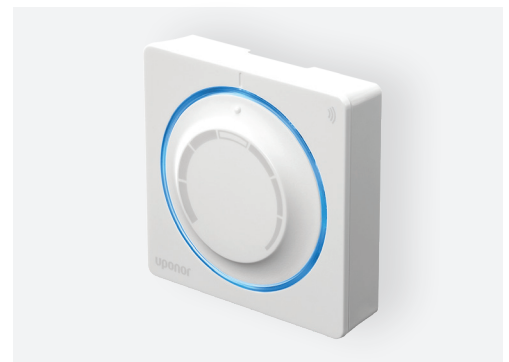

## Uponor Smatrix Wave Pulse – systemguide trådlös rumsreglering

### Uponor Smatrix Wave Pulse

Energibesparande trådlöst reglersystem med inbyggd autobalansering för golvvärme och kyla. Enkel att installera och ingen manuell justering behövs. Kan fjärrstyras via Uponor Smatrix App.

**Uponor Smatrix Style termostat**  
Vår mest avancerade termostat – när både form och funktion ska gå hand i hand.

**Uponor Smatrix standardtermostat**  
Rekommenderas om utseendet inte är det viktigaste och du vill hålla ner priset på anläggningen.

**Uponor Smatrix Style Rumsgivare**  
Nästan osynlig i ditt hem. Kan monteras i en vanlig täckram eller panel för strömbytare.

RSK nr	Produktbenämning	Enhet
<b>Uponor Smatrix Wave – Trådlöst</b>		
1	Uponor Smatrix Wave Reglersystem Pulse X-265+R-208 6X	set
2	Uponor Smatrix Wave Reglercentral Pulse X-265 6X	st
3	Uponor Smatrix Wave Kopplingsmodul Pulse M-262 6X	st
4	Uponor Smatrix Pulse Com R-208	st
5	Uponor Smatrix Wave Termostat M. RH style T-169	st
6	Uponor Smatrix Wave Termostat M. RH style T-169 Black	st
7	Uponor Smatrix Wave Rumsgivare M. RH style T-161	st
8	Uponor Smatrix Wave Termostat M. Display T-166 RAL9016	st
9	Uponor Smatrix Wave Termostat T-165 Pod RAL9016	st
10	Uponor Smatrix Wave Termostat offentlig T-163 RAL9016	st
11	Uponor Smatrix Wave Radiatortermostat T-162	st
12	Uponor Smatrix Givare golv/fjärr S-1XX	st
13	Uponor Smatrix Täckram A-1XX RAL9016	st