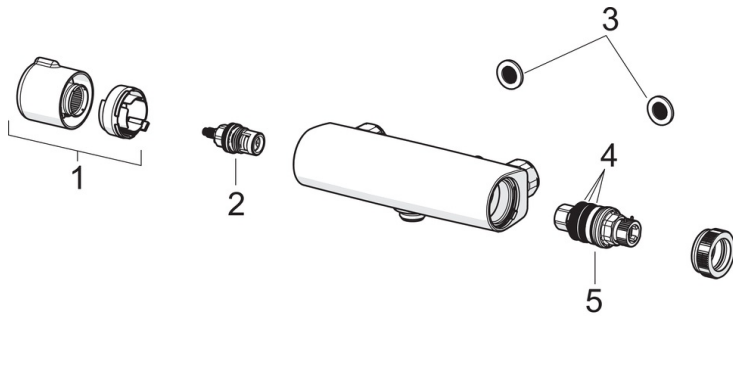

Reservdelar

SP7412G

Namn	Kod	RSK
01 Flödesratt	1013127V	8443297
02 Kranöverdel	109898	8347542
03 Smutsfilter, G3/4, DN20	178375V	8443264
03 Smutsfilter, G1/2, DN15	198094/2	8347572
04 O-ringsats	178796V	8592311
05 Termostat/reglerkassett	178780V	8592310
06 Temperaturratt	602431V	8443262