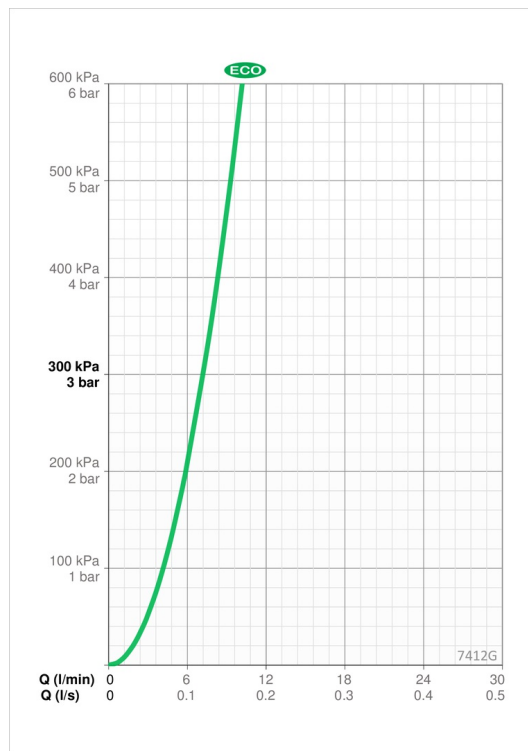

Bestämmelser

EN standard	EN 1111, EN 1112, EN 1113
Ljudklass	I (ISO 3822) Oras lab.