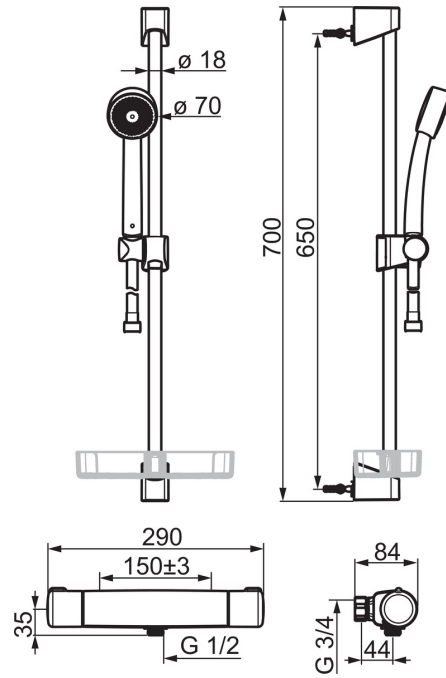

Reservdelar

SP7412G

Namn	Kod	RSK
01 Flödesratt	1013127V	8443297
02 Kranöverdel	109898	8347542
03 Smutsfilter, G3/4, DN20	178375V	8443264
03 Smutsfilter, G1/2, DN15	198094/2	8347572
04 O-ringsats	178796V	8592311
05 Termostat/reglerkassett	178780V	8592310
06 Temperaturratt	602431V	8443262