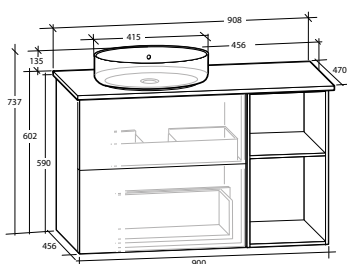

MÖBELPAKET 90, MED RUNT TVÄTTSTÄLL