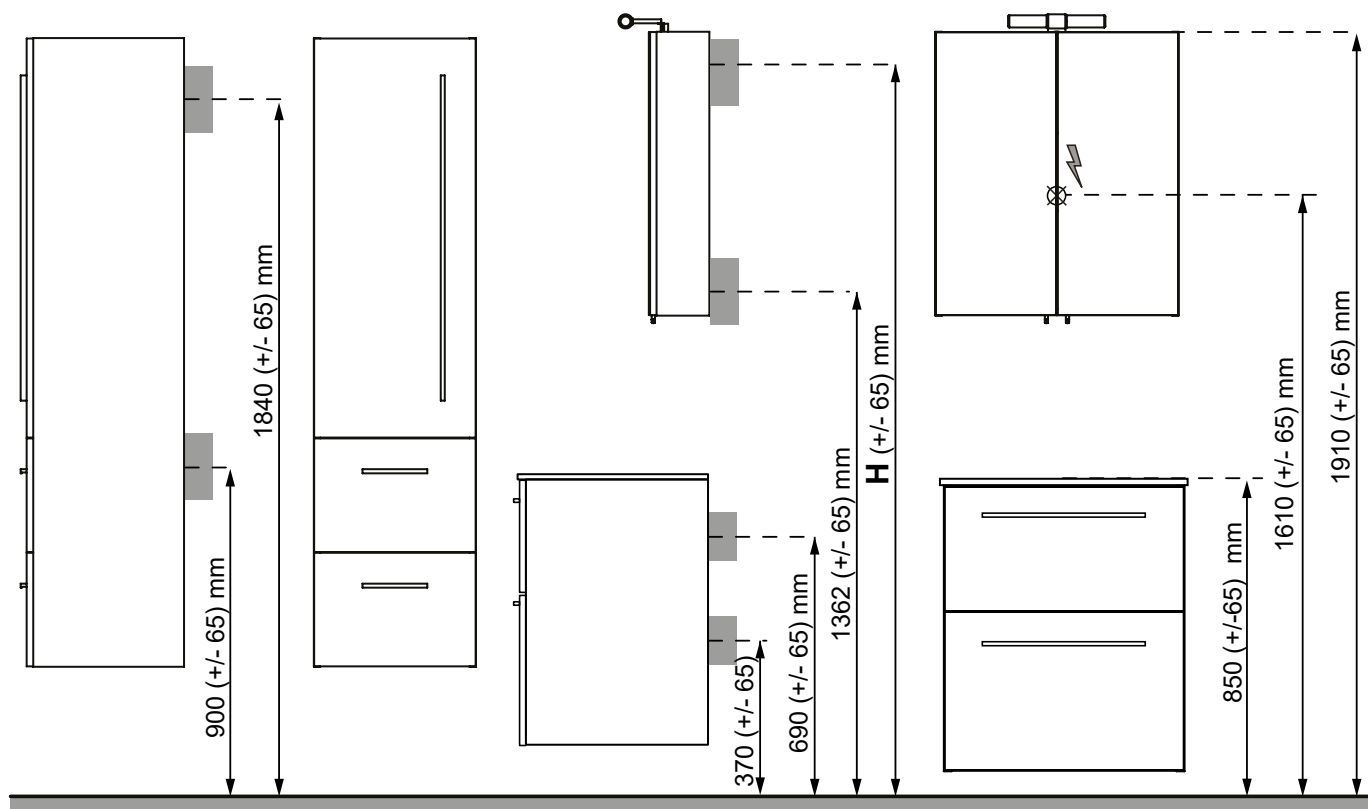

MONTERINGSMÅTT

Möbelpaket med Ella underskåp och Ariella tvättställ