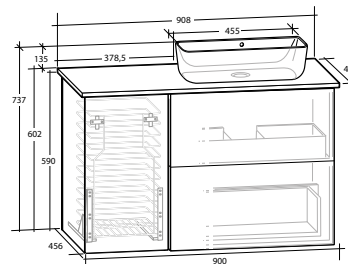

MÖBELPAKET 90, MED REKTANGULÄRT TVÄTTSTÅLL

Rekommenderad monteringshöjd från golv till ovansida tvättställ är 940 mm.