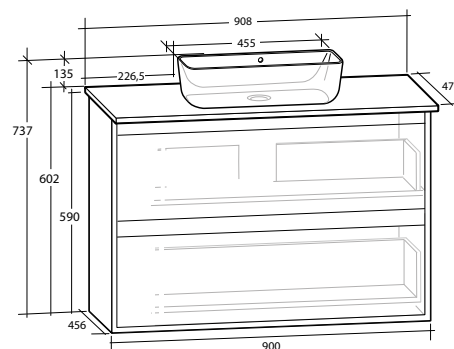

MÖBELPAKET 90, MED REKTANGULÄRT TVÄTTSTÄLL

Rekommenderad monteringshöjd från golv till ovasida tvättställ är 940 mm.