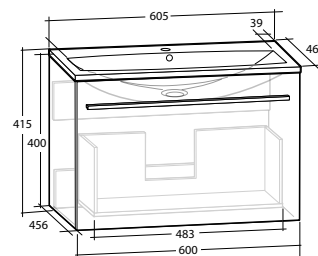

B 605 X H 415 X D 390 MM

**ELLA AQUA 60
MÖBELPAKET**
1 låda, med handtag

B 605 X H 415 X D 460 MM

Vit högblank	8914060	8912037	8914063
Ljusgrå matt	8912528	-	8912526

MÖBELPAKET 50 KOMPAKT

MÖBELPAKET 60 KOMPACT