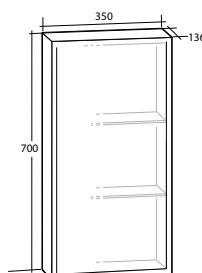

VÄGGSKÅP 35

Vit matt	8824513