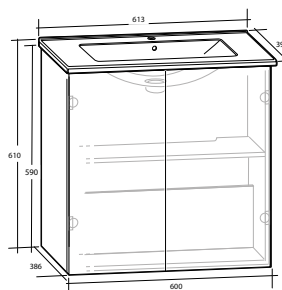

MÖBELPAKET 50 KOMPAKT

MÖBELPAKET 60 KOMPAKT

MÖBELPAKET 60

**ISELLA AQUA 60 KOMPAKT
MÖBELPAKET**

2 dörrar, grund modell

B 605 X H 605 X D 390 MM

**MÖBELPAKET 60 KOMPAKT,
MED DÖRRAR**

Vit matt	8912086
----------	---------