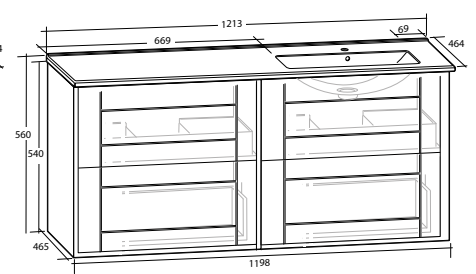

**MÖBELPAKET 120, MED 4 LÅDOR OCH
ENKEL HO TILL HÖGER**