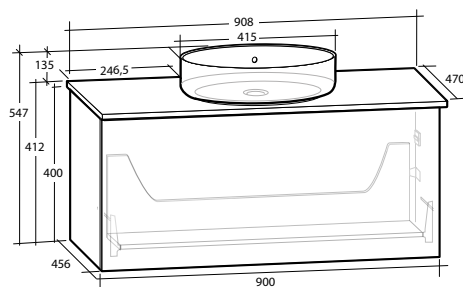

B 908 X H 547 X D 470 MM

ELLA 90 MÖBELPAKET

1 låda, vit eller svart bänkskiva, svart matt rektangulärt tvättställ

B 908 X H 547 X D 470 MM

	Vit bänkskiva	Svart bänkskiva	Vit bänkskiva	Svart bänkskiva
Vit högblank	8914339	8914343	8914340	8914344
Ljusgrå matt	8914347	8914351	8914348	8914352