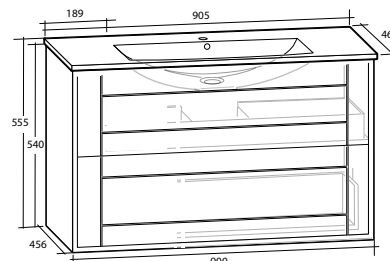

MÖBELPAKET 90