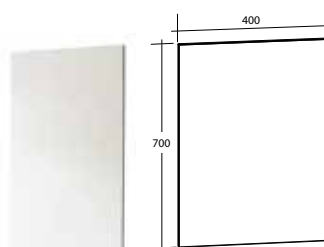

ISABELLA 45 SPEGEL
Med baksida av trä

B 400 X H 700 X D 20 MM

Spegel 8947672