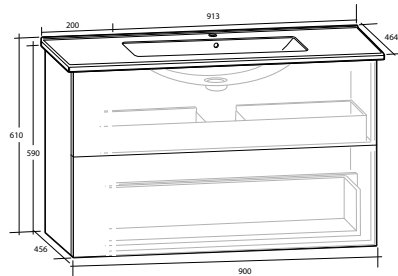

MÖBELPAKET 90