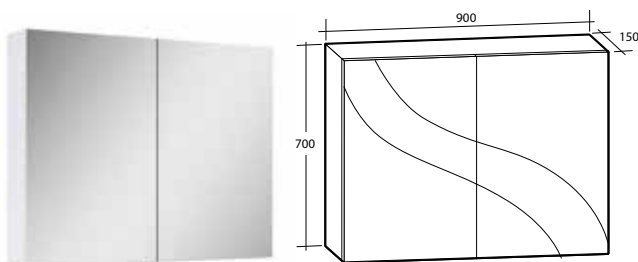

ARIELLA 90

2 dörrar, 4 hyllor, med eller utan eluttag IP44

B 900 X H 700 X D 150 MM

Vit högblank

8947464