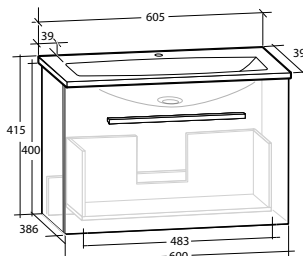

B 605 X H 415 X D 390 MM

**ELLA AQUA 60
MÖBELPAKET**
1 låda, med handtag

B 605 X H 415 X D 460 MM

Vit högblank	8914060	8912037	8914063
Ljusgrå matt	8912528	-	8912526

MÖBELPAKET 50 KOMPAKT

MÖBELPAKET 60 KOMPACT