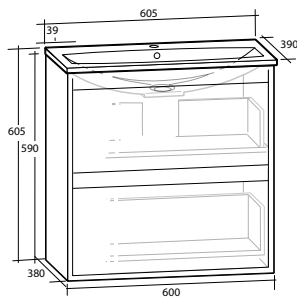

MÖBELPAKET 60 KOMPACT