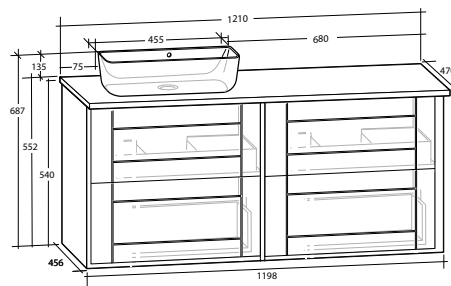

MÖBELPAKET 120, MED REKTANGULÄRT TVÄTTSTÄLL

Rekommenderad monteringshöjd från golv till ovasida tvättställ är 940 mm.
Gabriella underskåp 120 levereras med 2 urtag för vattenlås i de övre lådorna.
Tvättstället kan monteras på höger eller vänster sida.