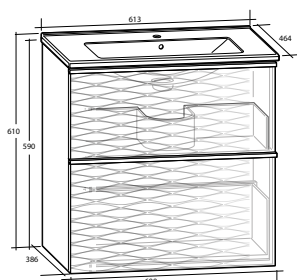

WAVE MÖBELPAKET 60