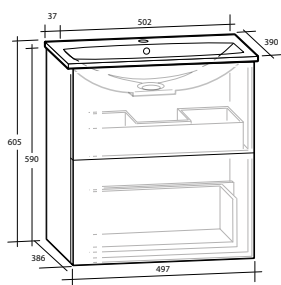

MÖBELPAKET 50 KOMPACT, MED LÅDOR