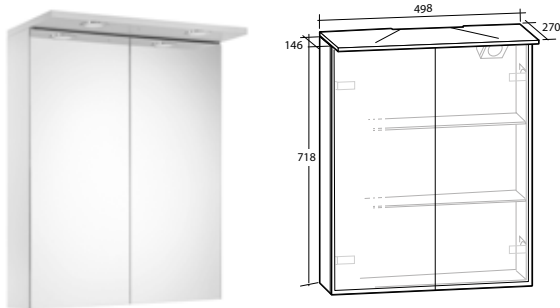

ARIELLA AQUA 50 SPEGELSKÅP OCH ARIELLA AQUA 50 BELYSNINGSRAMP

Dubbelsidiga mjukstängande dörrar, 2 glashyllor, eluttag, 2 LED-spotlights x 2 W, 230 V, 4 000 K, IP44, Energiklass E

Mått exkl. belysningsramp:
B 498 X H 700 X D 146 MM
Mått inkl. belysningsramp:
B 498 X H 718 X D 270 MM