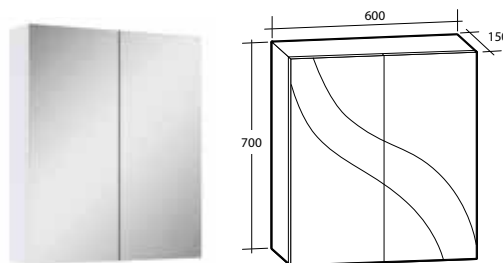

ARIELLA 60

2 dörrar, 2 hyllor, med eller utan eluttag IP44

B 600 X H 700 X D 150 MM

Med eluttag

Utan eluttag

Vit högblank

8947463

8948364