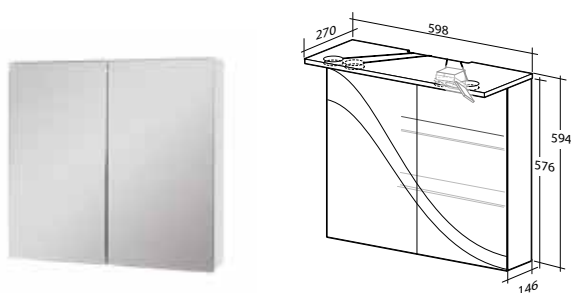

BASIC AQUA SPEGELSKÅP

2 dubbelsidiga spegeldörrar, 2 glashyllor, med eller utan eluttag IP44 och belysningsramp 2-4 LED-spotlights x 2 W, 4 000 K

Mått exkl. belysningsramp:
B 598 X H 576 X D 146 MM

Mått inkl. belysningsramp:
B 598 X H 594 X D 270 MM

	Utan belysningsramp	Med belysningsramp 2 LED	Med belysningsramp 4 LED*
Vit högblank med eluttag	8948495	8948498	8948499
Vit högblank utan eluttag	8948494	8948496	8948497

* Vid 4 LED-spotlights är 2 LED-spotlights placerade på ovsidan av belysningsrampen.