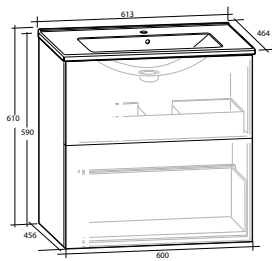

MÖBELPAKET 60