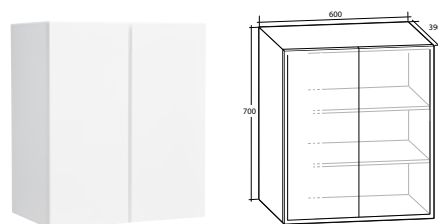

ISELLA VÄGGSKÅP 60

Mjukstängande dörrar, 2 hyllplan

B 600 X H 700 X D 390 MM

Vit högblank	8948377
Vit matt	8948378
Ljusgrå matt	8948379