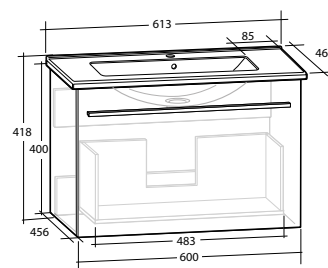

MÖBELPAKET 60