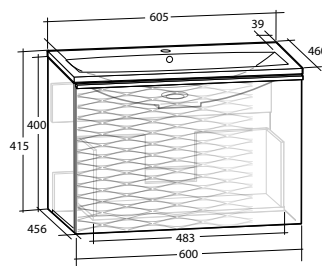

B 605 X H 415 X D 460 MM

	Handtag mässing	Handtag aluminium	Handtag svart matt	Handtag vit matt
Vit matt	8912518	8912524	8912522	8912520

MÖBELPAKET 60