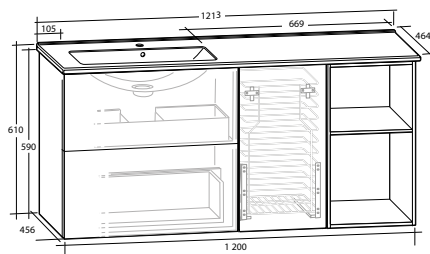

MÖBELPAKET 120 MED ENKEL HO TILL VÄNSTER