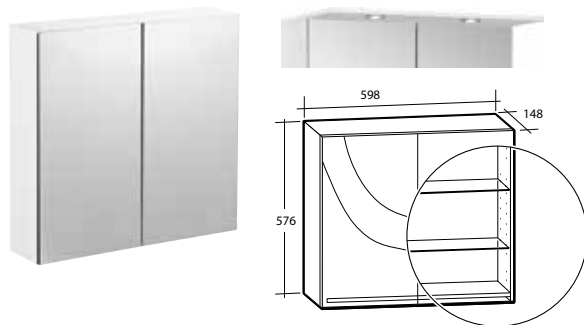

BASIC SPEGELSKÅP

2 dubbelsidiga spegeldörrar, 2 glashyllor, med eller utan eluttag IP44 och belysningsramp 2-4 LED-spotlights x 1,7 W, 4 000 K, 230 V, IP44

Mått exkl. belysningsramp:
B 598 X H 576 X D 148 MM

Mått inkl. belysningsramp:
B 598 X H 588 X D 270 MM

	Utan belysningsramp	Med belysningsramp 2 LED	Med belysningsramp 4 LED*
Vit med eluttag	8948037	8946162	8946163
Vit utan eluttag	8948034	8946164	8946165

* Vid 4 LED-spotlights är 2 LED-spotlights placerade på ovansidan av belysningsrampen.