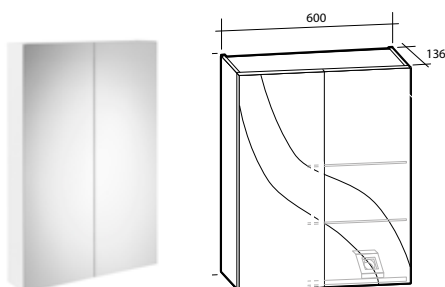

ARIELLA 60, EXTRA HÖGT

2 dörrar, 2 hyllor, med eluttag IP44

B 600 X H 900 X D 136 MM

Vit högblank	8946330
Extra hylla med 4 hyllfästen	252694