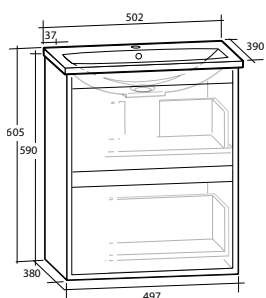

MÖBELPAKET 50 KOMPACT