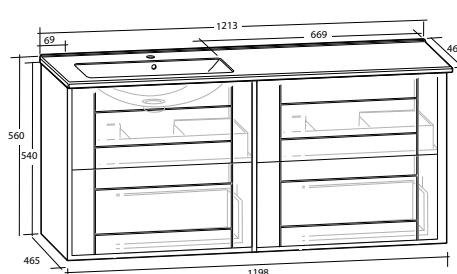

**MÖBELPAKET 120, MED 4 LÅDOR OCH
ENKEL HO TILL VÄNSTER**