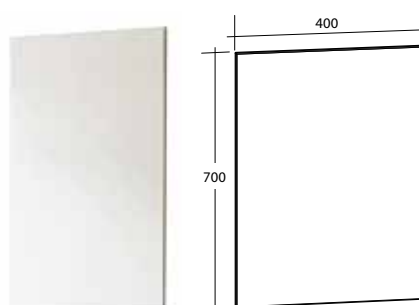

**ISABELLA 45
SPEGEL**