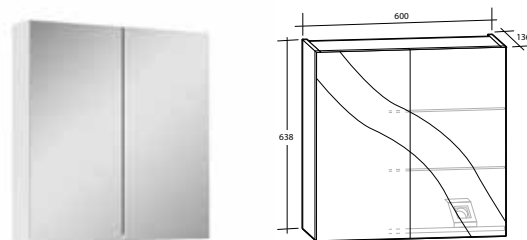

ARIELLA 60

2 dörrar, 2 hyllor, med eller utan eluttag IP44

B 600 X H 638 X D 136 MM

	Med eluttag	Utan eluttag
Vit högblank	8947674	8948363
Vit matt	8947772	
Ljusgrå matt	8948011