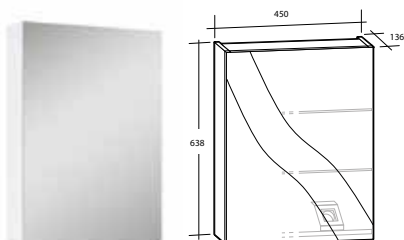

8974268

B 900 x H 30 x D 255 mm, 3 LED (6 kWh)

8974269

VÄRT ATT VETA OM ARIELLA SPEGELSKÅP

ARIELLA SPEGELSKÅP har speglar på utsidan och insidan av de mjukstängande dörrarna samt eluttag med kapslingsklass IP44. Ariella 60 spegelskåp finns även utan eluttag. På Ariella 45 spegelskåp kan dörren monteras på höger eller vänster sida. Spegelskåpen används med fördel tillsammans med Ariella Slim belysningsramp. Se under avsnittet för Alternā belysning för fler val av belysningsramper. Denna serie kombineras med Luxor, Gabriella, Isella, Ella och Isabella möbelpaket. Levereras färdigmonterade.