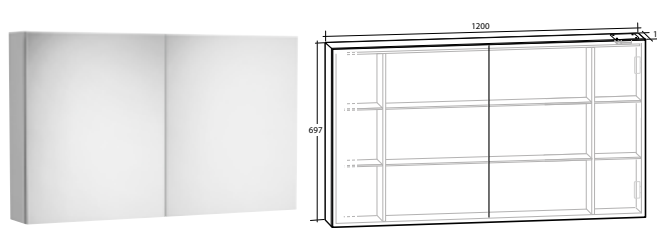

ARIELLA 120

2 dörrar, 6 hyllor, flexibla hyllor på höger och vänster sida, eluttag IP44

B 1 200 X H 700 X D 136 MM

Vit högblank	8948370
Vit matt	8948371
Ljusgrå matt	8948372
Svart matt	8948373

Vit frostad

LED-belysning 4 200 K, 230 V / 12 V, IP44

Passar till Ariella, Ariella Aqua, Ariella Bas, Ariella X samt Basic Aqua spegelskåp

B 450 x H 10 x D 200 mm	8934733
B 500 x H 10 x D 200 mm	8865102
B 600 x H 10 x D 200 mm	8934734
B 900 x H 10 x D 200 mm	8934735
B 1 200 x H 10 x D 200 mm	8934736