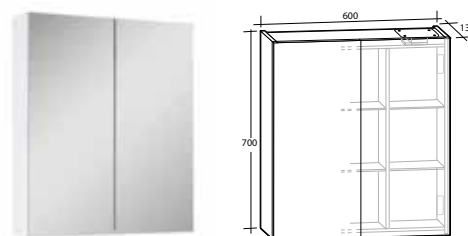

ARIELLA X60

2 dörrar, 2 hyllor, flexibla hyllor på höger sida, eluttag IP44

B 600 X H 700 X D 136 MM

Vit högblank	8948367
Vit matt	8948368
Ljusgrå matt	8948369

Vit högblank	8948005
Vit matt	8948008
Ljusgrå matt	8948012
Svart matt	8948315
Sand	8948760

Vid kombination med Stella belysning 2 fästen, välj bredd 300 eller 450 mm