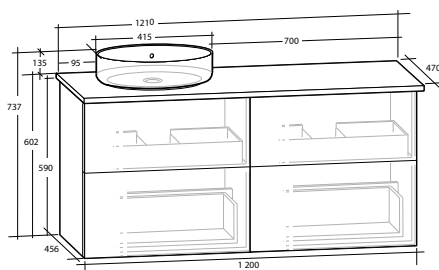

MÖBELPAKET 120, MED RUNT TVÄTTSTÄLL