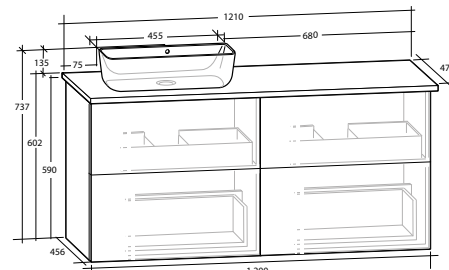

MÖBELPAKET 120, MED REKTANGULÄRT TVÄTTSTÄLL

Rekommenderad monteringshöjd från golv till ovasida tvättställ är 940 mm.