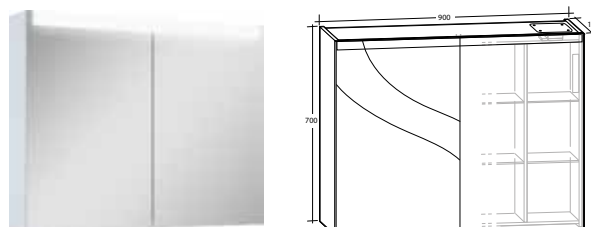

ARIELLA X90 LED

2 dörrar, 4 hyllor, eluttag IP44, LED-belysning 4 000 K, 230 V, IP44

B 900 X H 700 X D 152 MM

Vit högblank	8948875
Vit matt	8948876
Ljusgrå matt	8948877
Svart matt	8948878