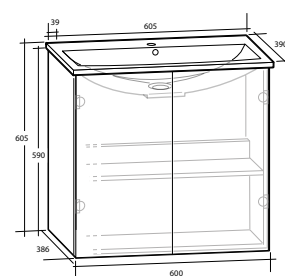

MÖBELPAKET 60 KOMPACT, MED DÖRRAR