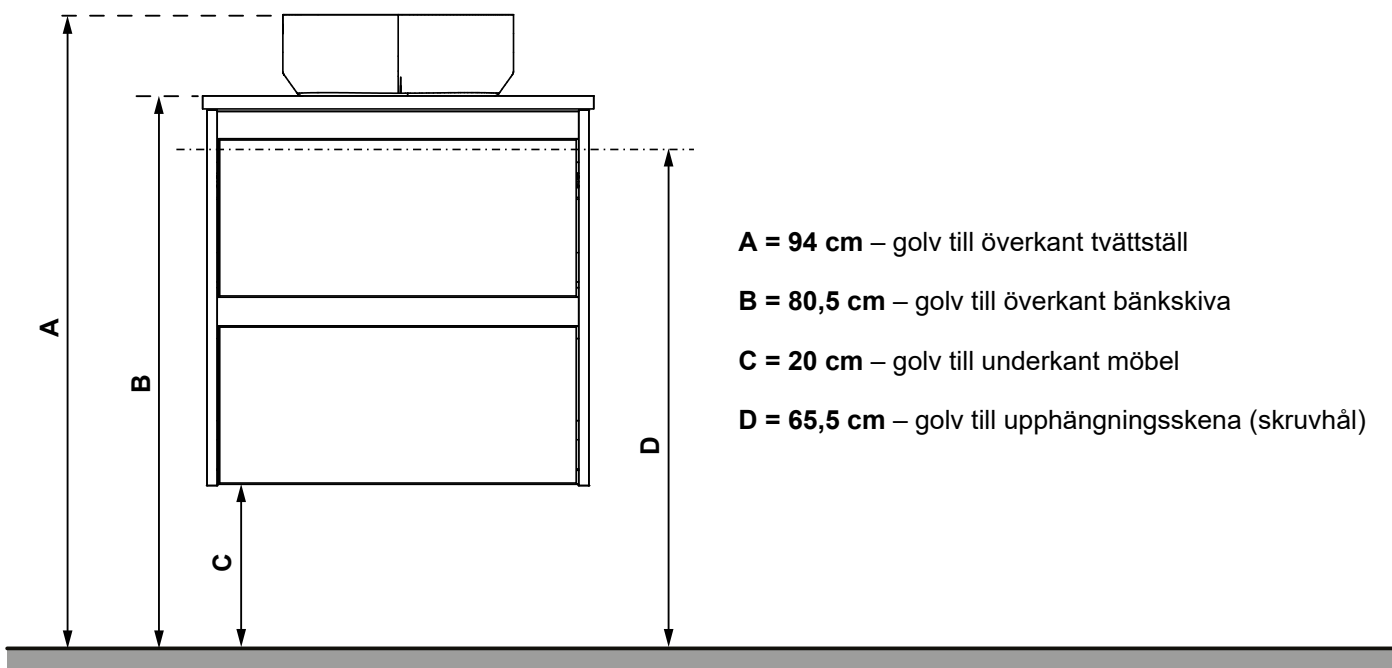

Möbelpaket med Luxor underskåp, bänkskiva och ovanpåliggande tvättställ