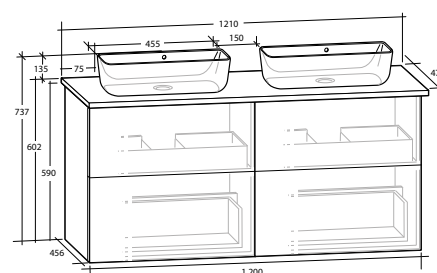

MÖBELPAKET 120, MED REKTANGULÄRA TVÄTTSTÄLL

Rekommenderad monteringshöjd från golv till ovasida tvättställ är 940 mm.