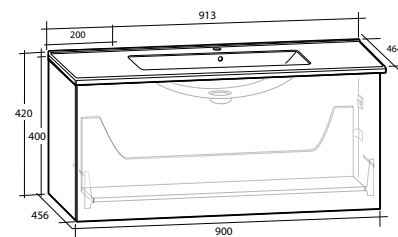

B 913 X H 420 X D 464 MM

Vit högblank	8913484	8913486
Ljusgrå matt		8913490

MÖBELPAKET 50 KOMPAKT

MÖBELPAKET 60 KOMPAKT

MÖBELPAKET 60

MÖBELPAKET 90

Möbelpaket med Ella underskåp och Ariella tvättställ i mineralkomposit