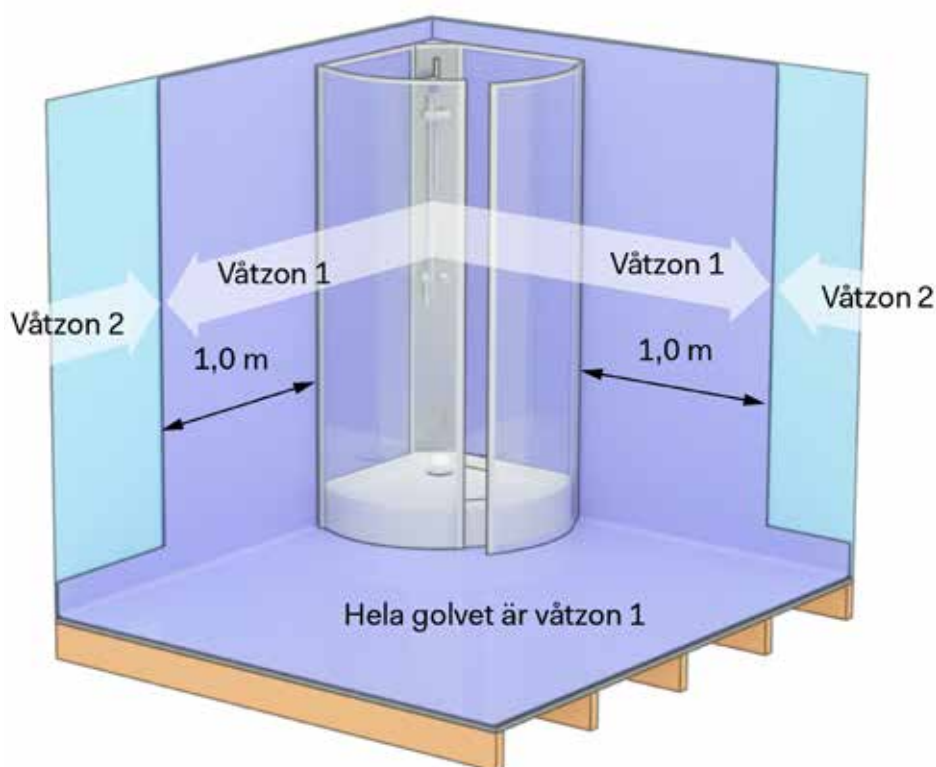

För att undvika fuktskador på badrumsmöbler i trä så är det viktigt att alltid montera i våtzone 2, enligt GVK:s branschregler Säkra Våtrum.