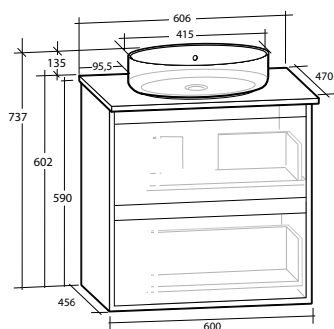

MÖBELPAKET 60, MED RUNT TVÄTTSTÄLL