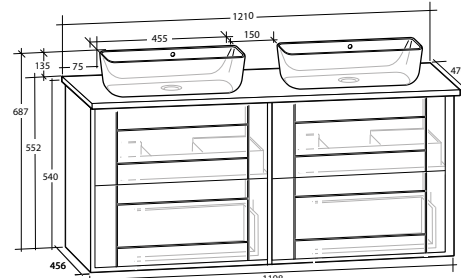

MÖBELPAKET 120, MED REKTANGULÄRA TVÄTTSTÄLL

Rekommenderad monteringshöjd från golv till ovasida tvättställ är 940 mm.
Gabriella underskåp 120 levereras med 2 urtag för vattenlås i de övre lådorna.