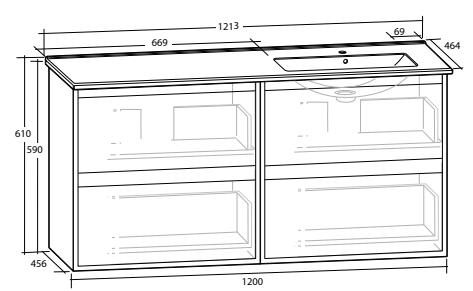

MÖBELPAKET 120, MED ENKEL HO TILL HÖGER

Möbelpaket med Luxor underskåp och Ariella tvättställ i mineralkomposit

**LUXOR 50 KOMPACT
MÖBELPAKET**

2 lådor, grund modell, med eluttag IP44

B 502 X H 605 X D 390 MM