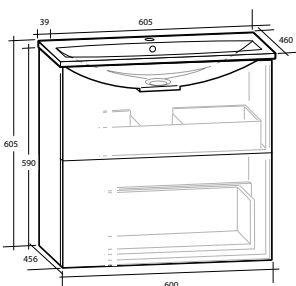

MÖBELPAKET 60, MED LÅDOR