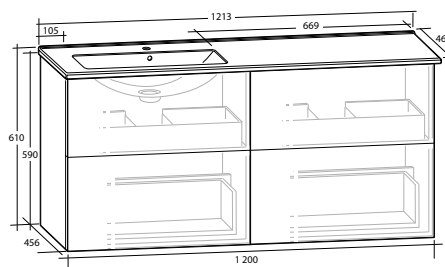

MÖBELPAKET 120, MED ENKEL HO TILL VÅNSTER