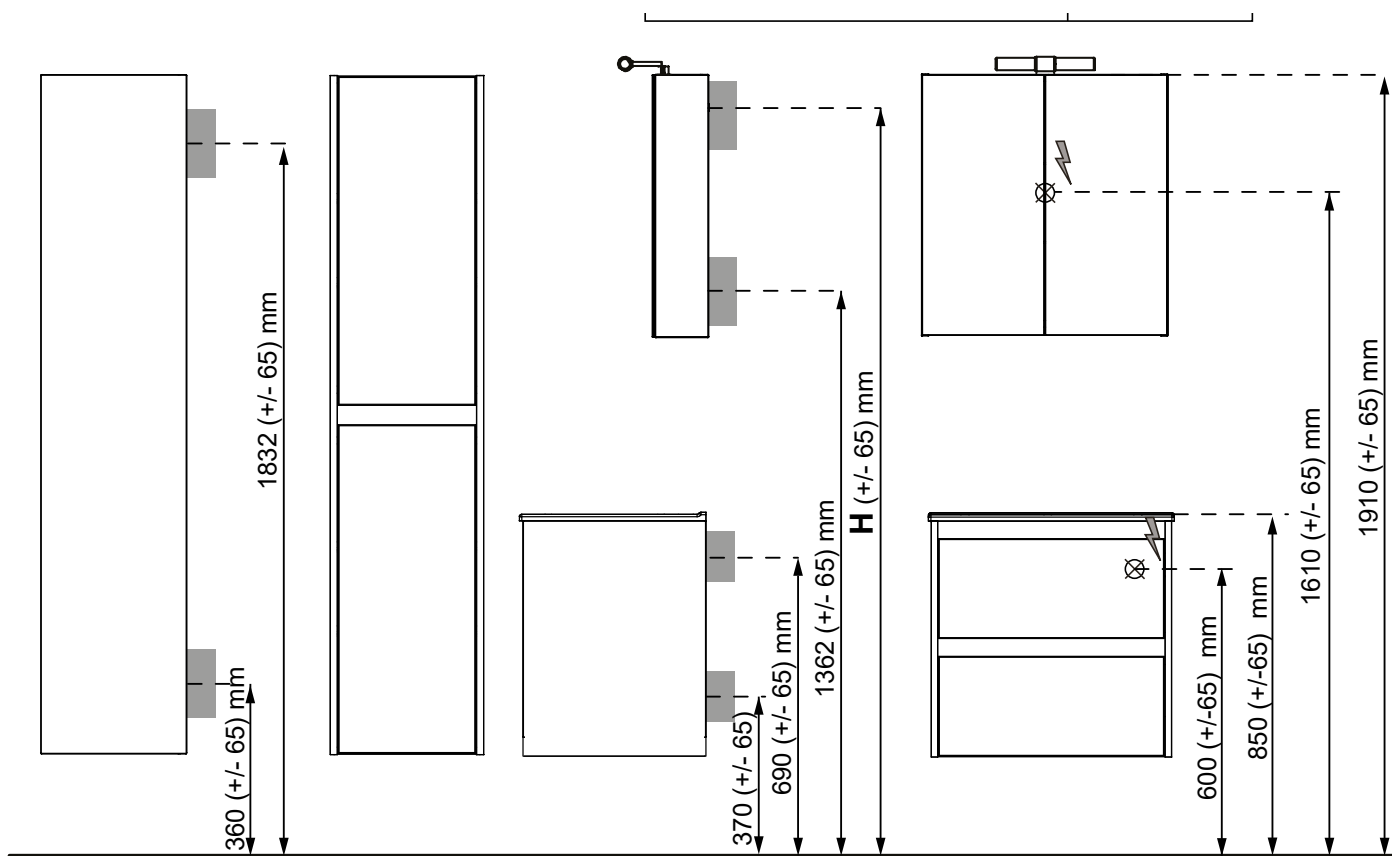

MONTERINGSMÅTT

Möbelpaket med Luxor underskåp och Ariella tvättställ