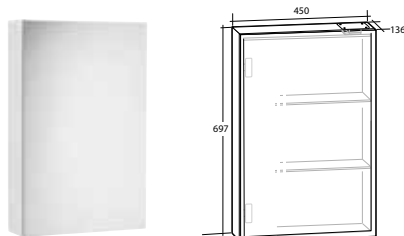

VÄRT ATT VETA OM ARIELLA X SPEGELSKÅP

ARIELLA X SPEGELSKÅP är särskilt framtaget för att optimera utrymmet i spegelskåpet. Flexibiliteten i Ariella X spegelskåp gör det möjligt att förvara både höga och låga saker. Spegelskåpen har speglar på utsidan och insidan av de mjukstängande dörrarna samt eluttag med kapslingsklass IP44, på ovensidan i spegelskåpet. På Ariella X45 spegelskåp kan dörren monteras på höger eller vänster sida. Denna serie kombineras med Luxor, Gabriella, Isella, Ella och Isabella möbelpaket. Kan även användas tillsammans med Alternà belysningsramper, t.ex. Ariella Slim belysningsramp. Se under avsnittet för Alternà belysning för fler val av belysningsramper. Levereras färdigmonterade.

ARIELLA X45

1 dörr, 2 hyllor, eluttag IP44

B 450 X H 700 X D 136 MM