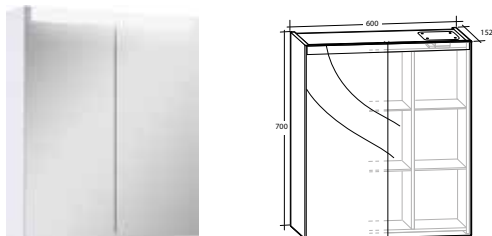

VÄRT ATT VETA OM ARIELLA X LED SPEGELSKÅP

ARIELLA X LED SPEGELSKÅP är särskilt framtaget för att optimera utrymmet i spegelskåpet. Denna modell har även integrerad LED-belysning i övre delen av spegeldörrarna. Flexibiliteten i Ariella X LED spegelskåp gör det möjligt att förvara både höga och låga saker. Spegelskåpen har speglar på utsidan och insidan av de mjukstängande dörrarna samt eluttag med kapslingsklass IP44, på ovan- sidan i spegelskåpet. Denna serie kombineras med Luxor, Gabriella, Isella och Ella möbelpaket. Levereras färdigmonterade.

ARIELLA X60 LED

2 dörrar, 2 hyllor, eluttag IP44, LED-belysning 4 000 K, 230 V, IP44

B 600 X H 700 X D 152 MM

Vit högblank	8948871
Vit matt	8948872
Ljusgrå matt	8948873
Svart matt	8948874