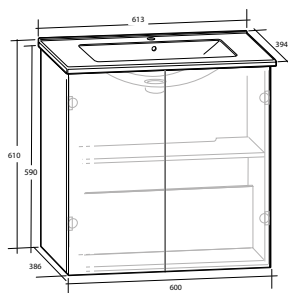

**MÖBELPAKET 60 KOMPAKT,
MED DÖRRAR**

Vit matt

8912085