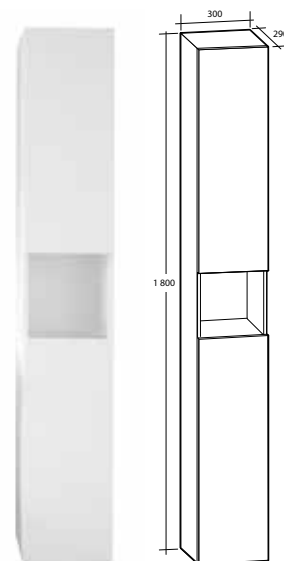

BASIC MÖBELPAKET

1 vändbar dörr, 1 hylla

B 570 X H 710 X D 425 MM

Vit

8914065

BASIC HÖGSKÅP

Vändbart, 2 dörrar, 1 öppen hylla, 2 lösa hyllor

B 300 X H 1 800 X D 290 MM