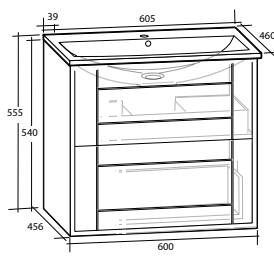

MÖBELPAKET 60