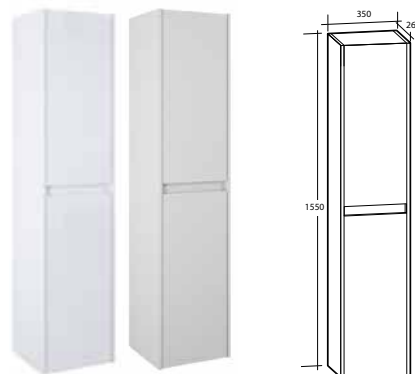

Luxor Högskåp

LUXOR HÖGSKÅP

Standarddjup, 2 mjukstängande vändbara dörrar
(levereras vänstermonterade), 4 hyllor

B 350 X H 1 550 X D 350 MM

Vit matt	8938885
Ljusgrå matt	8938886
Svart matt	8939046
Skogsgrön matt	8824030

LUXOR HÖGSKÅP SLIM

Grund modell, 2 mjukstängade dörrar, vändbar dörr
(levereras vänstermonterad), 4 hyllor

B 350 X H 1 550 X D 260 MM

Vit matt	8938888
Ljusgrå matt	8938889

MONTERINGSMÅTT

Möbelpaket med Luxor underskåp och Ariella tvättställ