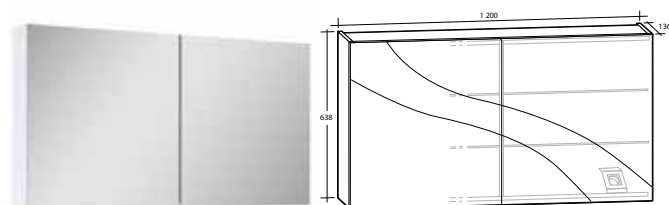

ARIELLA 120

2 dörrar, 4 hyllor, med eluttag IP44

B 1 200 X H 638 X D 136 MM

Vit högblank	8948006
Vit matt	8948009
Ljusgrå matt	8948014

BELYSNING TILL ARIELLA
SPEGELSKÅP
SE NÄSTA SIDA!