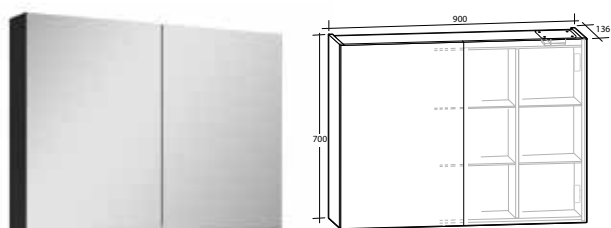

ARIELLA 90

2 dörrar, 4 hyllor, flexibla hyllor på höger sida, eluttag IP44

B 900 X H 700 X D 136 MM

Vit högblank	8948362
Vit matt	8948365
Ljusgrå matt	8948366
Svart matt	8948316
Sand	8948761