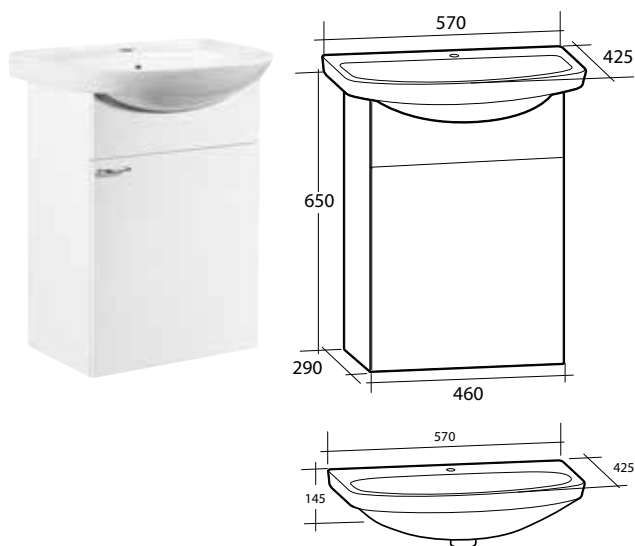

BASIC MÖBELPAKET

1 vändbar dörr, 1 hylla

B 570 X H 710 X D 425 MM

Vit

8914065

BASIC HÖGSKÅP

Vändbart, 2 dörrar, 1 öppen hylla, 2 lösa hyllor

B 300 X H 1 800 X D 290 MM