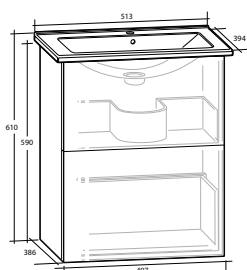

MÖBELPAKET 50 KOMPAKT