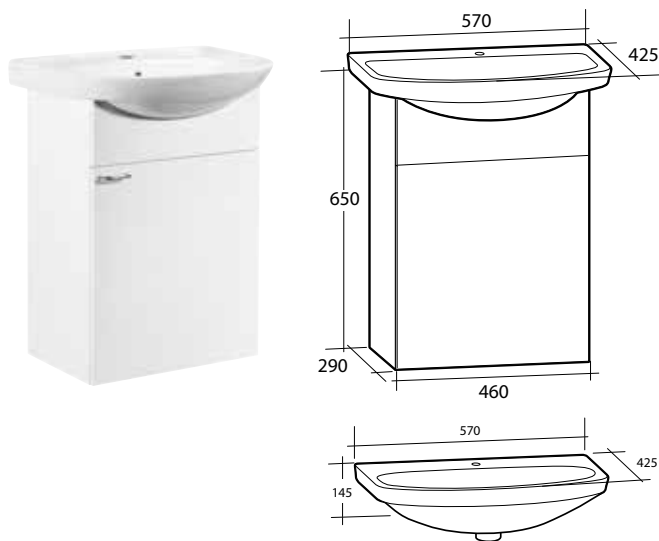

Möbelserie med Basic Kompaktlaminat badrumsmöbler och Basic Tvättställ i porslin

BASIC MÖBELPAKET

1 vändbar dörr, 1 hylla

B 570 X H 710 X D 425 MM

Vit	8914064