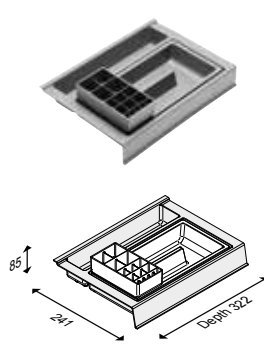

LÅDINSATS MEDIUM

B 241 X H 85 X D 322 MM