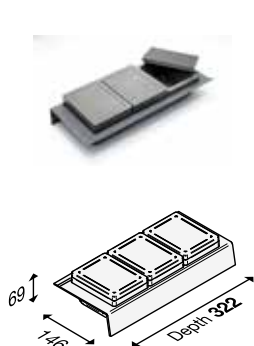

Alternativ för val av lådinsatser för Luxor, Gabriella och Isella underskåp

Passar till 60, 90 och 120 Luxor, Gabriella och Isella underskåp, övre låda (passar inte Kompakt-modellerna).

Storlek	Alternativ 1	Alternativ 2	Alternativ 3	Alternativ 4	Alternativ 5	Alternativ 6
60	2 x Bas					
90	2 x Bas + 1 x Medium	2 x Bas + 1 x Plus	1 x Medium + 1 x Plus	2 x Medium	2 x Plus	4 x Bas
120	4 x Bas (2 i varje låda)					

LÅDINSATS BAS

B 146 X H 69 X D 322 MM