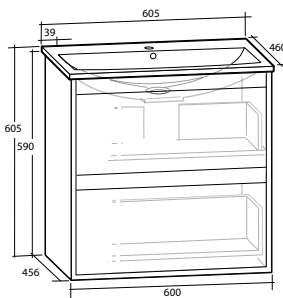

MÖBELPAKET 60