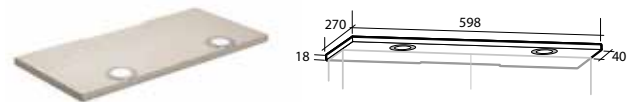

ARIELLA AQUA 60 BELYSNINGSRAMP

2 LED-spotlights x 2 W, 230 V, 4 000 K, IP44, Energiklass E

B 598 X H 18 X D 270 MM

Vit matt	8865029
Ljusgrå matt	8865072
Linnebeige matt	8865073