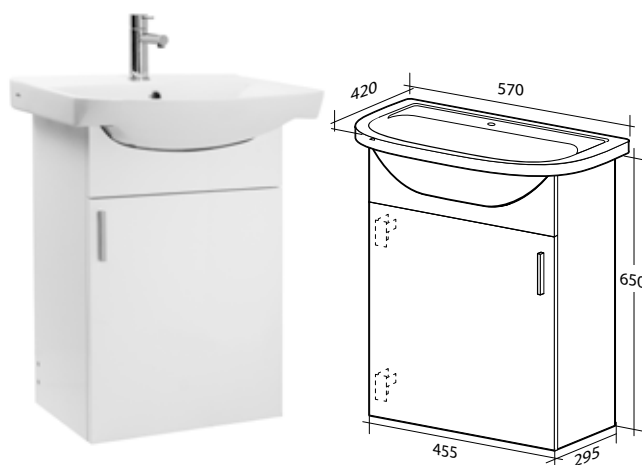

Bottenventil, vattenlås och blandare säljs separat.

**BASIC AQUA
MÖBELPAKET**

1 vändbar dörr, med handtag, inklusive Basic tvättställ

B 570 X H 710 X D 425 MM

Vit högblank

8914109

**BASIC PICTO AQUA
MÖBELPAKET**