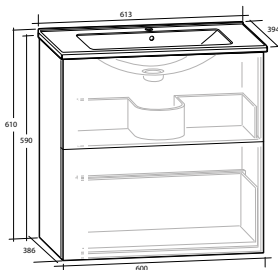

MÖBELPAKET 60 KOMPAKT