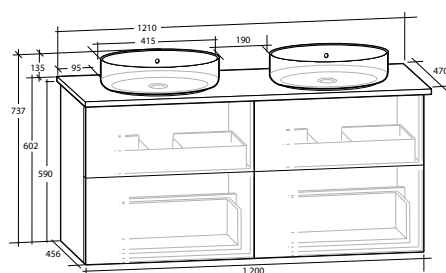

MÖBELPAKET 120, MED RUNDA TVÄTTSTÄLL