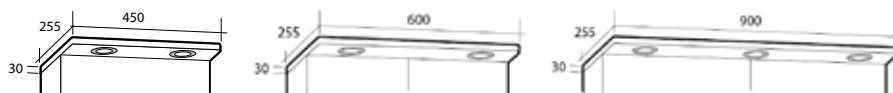

ARIELLA BAS BELYSNINGSRAMP

Vit högblank

2–3 LED-spotlights x 1,7 W, 4 200 K,
LED-Driver 15 W, 230 V / 12 V, IP44, Energiklass A (4–6 kWh)

B 450 x H 30 x D 255 mm, 2 LED (4 kWh)

8934469

B 600 x H 30 x D 255 mm, 2 LED (4 kWh)

8974268

B 900 x H 30 x D 255 mm, 3 LED (6 kWh)

8974269