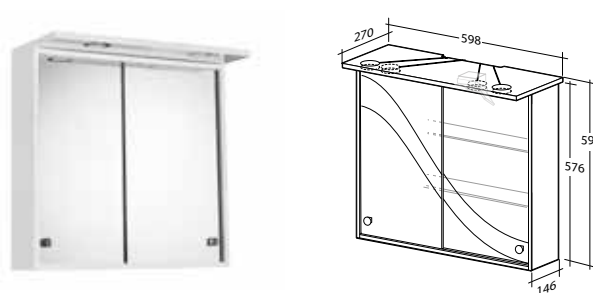

BASIC AQUA SPEGELSKÅP MED SKJUTDÖRRAR

2 skjutdörrar, 2 glashyllor, med eller utan eluttag IP44 och belysningsramp 2-4 LED-spotlights x 2 W, 4 000 K

Mått exkl. belysningsramp:
B 598 X H 576 X D 146 MM

Mått inkl. belysningsramp:
B 598 X H 594 X D 270 MM

	Utan belysningsramp	Med belysningsramp 2 LED	Med belysningsramp 4 LED*
Vit högblank med eluttag	8946327	8946328	8946329
Vit högblank utan eluttag	8946322	8946325	8946326

* Vid 4 LED-spotlights är 2 LED-spotlights placerade på ovsidan av belysningsrampen.