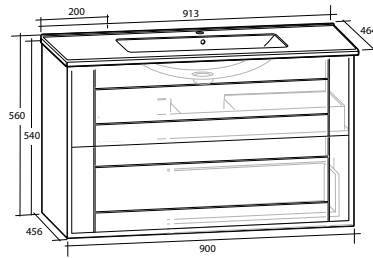

MÖBELPAKET 90