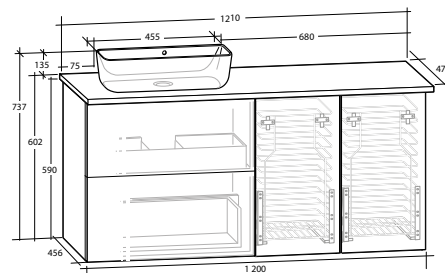

MÖBELPAKET 120, MED REKTANGULÄRT TVÄTTSTÅLL

Rekommenderad monteringshöjd från golv till ovasida tvättställ är 940 mm.