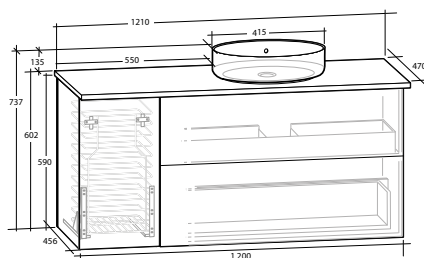

MÖBELPAKET 120, MED RUNT TVÄTTSTÄLL