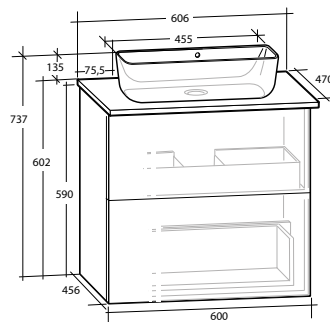

MÖBELPAKET 60, MED REKTANGULÄRT TVÄTTSTÄLL

Rekommenderad monteringshöjd från golv till ovasida tvättställ är 940 mm.