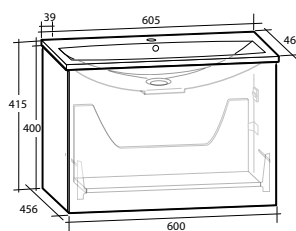

B 605 X H 415 X D 460 MM

ELLA 90 MÖBELPAKET
1 låda

B 905 X H 415 X D 460 MM

Vit högblank	8913493	8913494
Ljusgrå matt		8913498

MÖBELPAKET 50 KOMPAKT

MÖBELPAKET 60 KOMPAKT

MÖBELPAKET 60

MÖBELPAKET 90