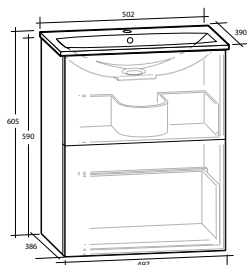

**ISELLA AQUA 60 KOMPAKT
MÖBELPAKET**

2 lådor, grund modell

B 605 X H 605 X D 390 MM

**ISELLA AQUA 60
MÖBELPAKET**

2 lådor

B 605 X H 605 X D 460 MM

Vit matt	8912080	8912082	8912084
Linnebeige matt		8912738	8912736