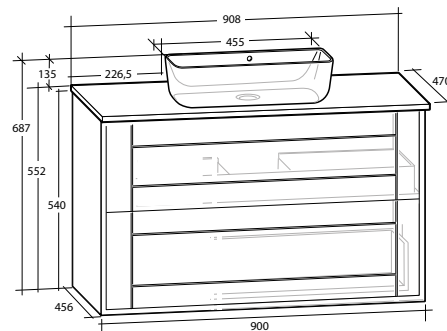

MÖBELPAKET 90, MED REKTANGULÄRT TVÄTTSTÄLL

Rekommenderad monteringshöjd från golv till ovasida tvättställ är 940 mm.