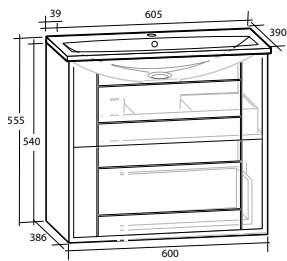

GABRIELLA 60 MÖBELPAKET
2 lådor

B 605 X H 555 X D 460 MM

GABRIELLA 90 MÖBELPAKET
2 lådor

B 905 X H 555 X D 460 MM

Vit matt	8913557	8913558
Ljusgrå matt	8913523	8913524
Svart matt	8912088	8912090

MÖBELPAKET 50 KOMPAKT