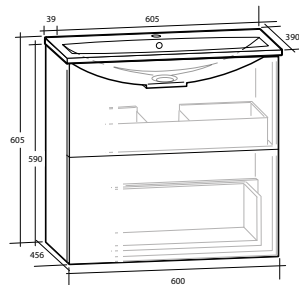

B 605 X H 605 X D 460 MM

ISELLA 90 MÖBELPAKET
2 lådor

B 905 X H 605 X D 460 MM

Vit högblank	8913555	8913556
Vit matt	8914073	8914074
Ljusgrå matt	8913508	8913509
Sand	8913561	8913562
Ek	8912740	8912742

MÖBELPAKET 50 KOMPACT, MED LÅDOR