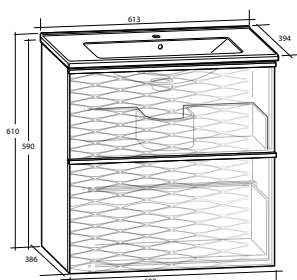

WAVE MÖBELPAKET 60 KOMPAKT