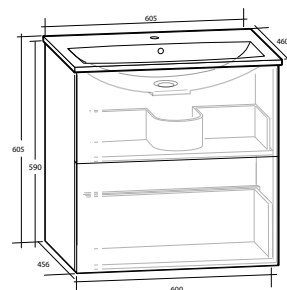

MÖBELPAKET 60