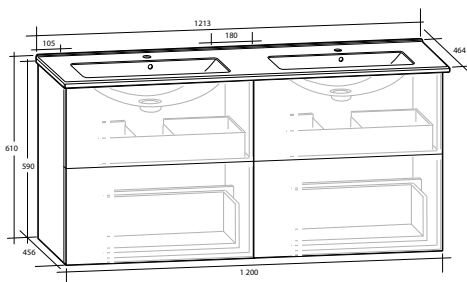

MÖBELPAKET 120, MED DUBBELHO