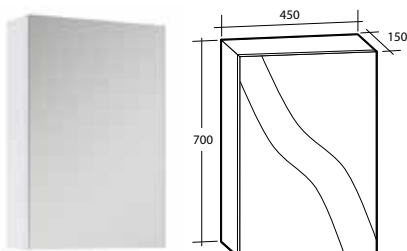

B 598 X H 18 X D 270 MM

Vit matt	8865029
Ljusgrå matt	8865072
Linnebeige matt	8865073

SPEGELSKÅP

VÄRT ATT VETA OM ARIELLA BAS SPEGELSKÅP

ARIELLA BAS SPEGELSKÅP har enkelspegel på utsidan av den mjukstängande dörren samt eluttag med kapslingsklass IP44. Insidan av spegeldörren är av spånskiva. Ariella Bas 60 finns även utan eluttag. Används med fördel tillsammans med Ariella Bas belysningsramp. Se under avsnittet för Alternā belysning för fler val av belysningsramp. Denna serie kombineras med Luxor, Gabriella, Isella, Ella och Isabella möbelpaket. Levereras färdigmonterade.