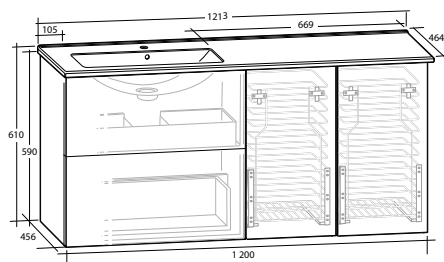

MÖBELPAKET 120, MED ENKEL HO TILL VÄNSTER