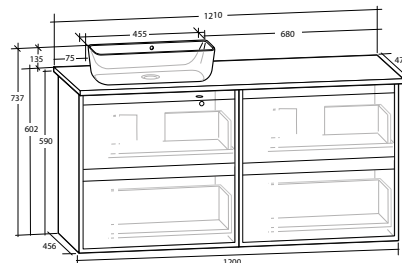

MÖBELPAKET 120, MED REKTANGULÄRT TVÄTTSTÄLL

Rekommenderad monteringshöjd från golv till ovasida tvättställ är 940 mm.
Luxor underskåp 120 levereras med 2 urtag för vattenlös i de övre lådorna.
Tvättstället kan monteras på höger eller vänster sida.