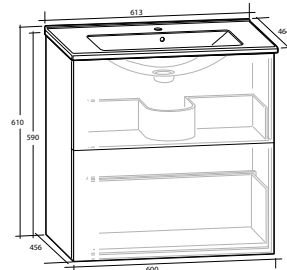

MÖBELPAKET 60