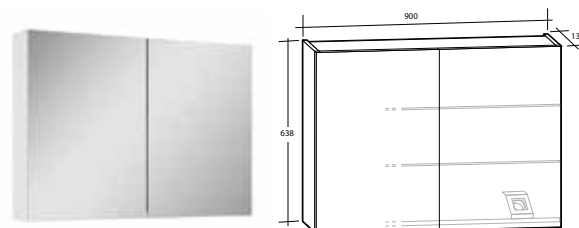

	Med eluttag	Utan eluttag
Vit högblank	8947674	8948363
Vit matt	8947772	
Ljusgrå matt	8948011	

ARIELLA 60, EXTRA HÖGT

2 dörrar, 2 hyllor, med eluttag IP44

B 600 X H 900 X D 136 MM

Vit högblank	8946330
Extra hylla med 4 hyllfästen	252694