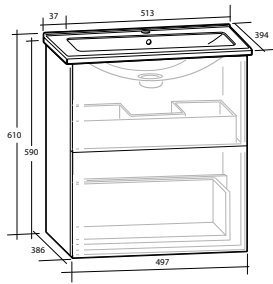

MÖBELPAKET 50 KOMPAKT, MED LÅDOR