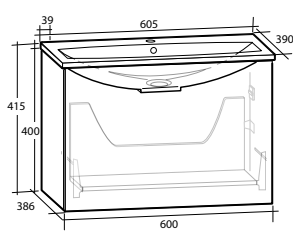

B 605 X H 415 X D 460 MM

ELLA 90 MÖBELPAKET
1 låda

B 905 X H 415 X D 460 MM

Vit högblank	8913493	8913494
Ljusgrå matt		8913498

MÖBELPAKET 50 KOMPAKT

MÖBELPAKET 60 KOMPAKT

MÖBELPAKET 60

MÖBELPAKET 90