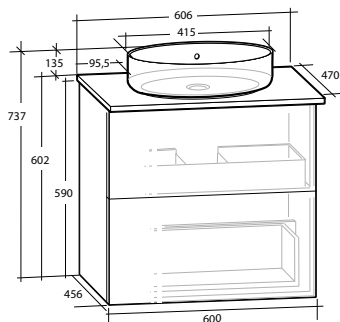

MÖBELPAKET 60, MED RUNT TVÄTTSTÄLL