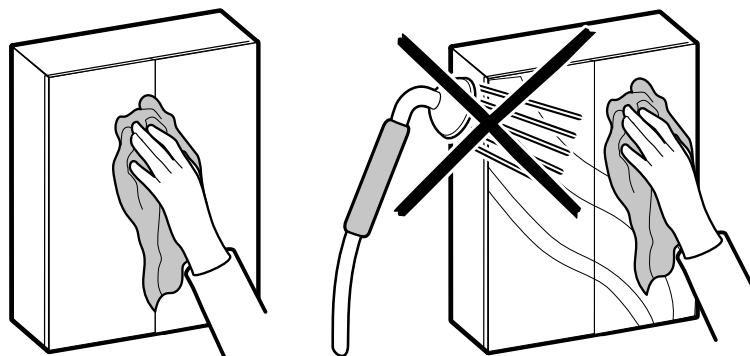

För bästa hållbarhet och produktivslängd, rekommenderar vi att möblerna underhålls och rengörs regelbundet.

Våra stommar har en ytbehandling som är mycket tålig mot fukt och vatten. Detta innebär inte att de tål att utsättas för vatten under lång tid. För att din badrumsinredning ska hålla sig fräsch länge, torka av vatten och fukt så snabbt som möjligt med en torr och mjuk trasa.

Tänk på följande för att inte skada ytbehandling och material:

- Låt inte rengöringsmedel verka längre än vad som rekommenderas på förpackningen.
- Ett mildt rengöringsmedel rekommenderas.
- Undvik trasor med slipande funktion, såsom stålull, då dessa kan skada ytbehandlingen.
- Torka rent med mjuk trasa för att återfå bästa möjliga glans.

Obs!

Vid montage av badrumsmöbler och tillbehör, glöm ej att täta eventuella borrhål i yttskikt med antimögelbehandlad silikon.