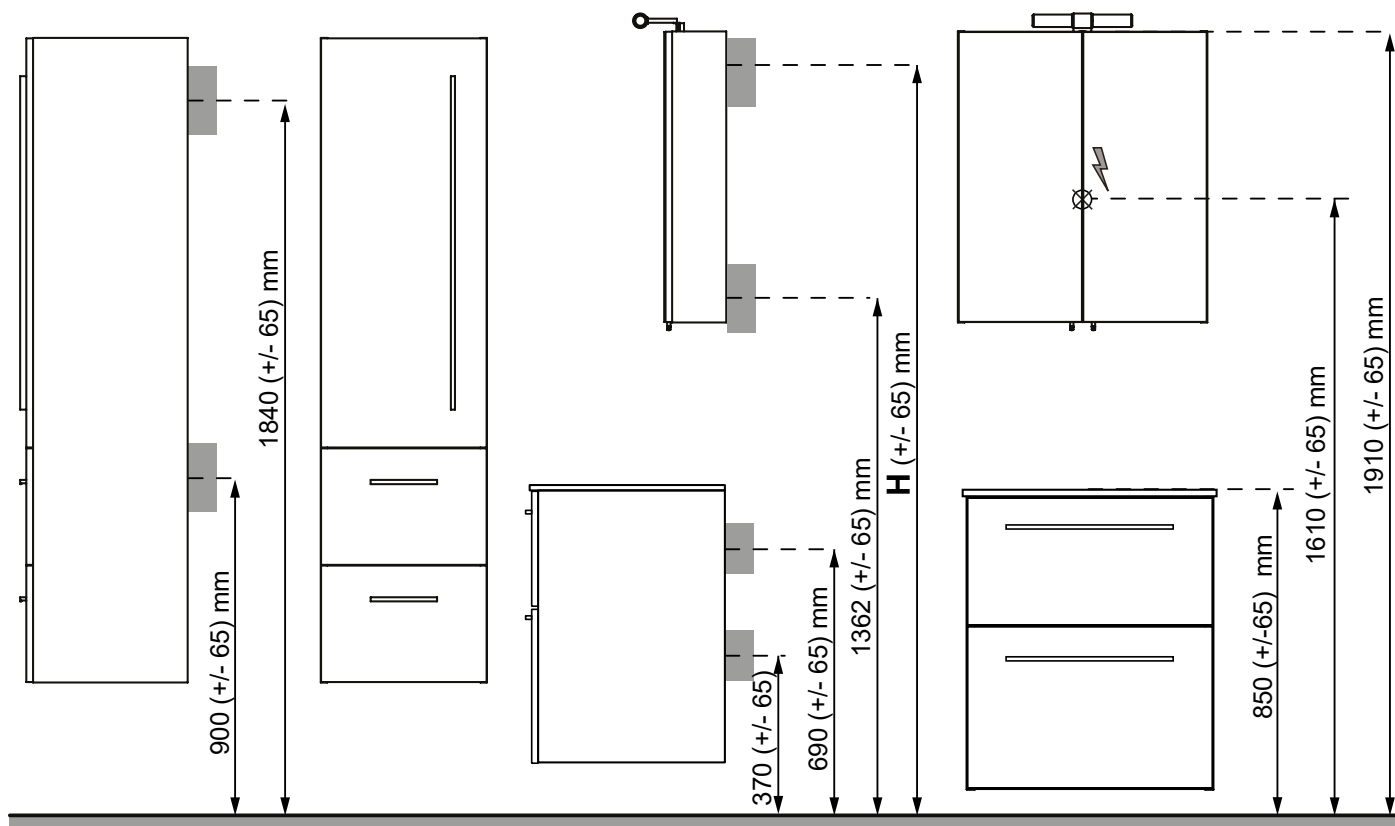

MONTERINGSMÅTT

Möbelpaket med Isella underskåp och Ariella tvättställ