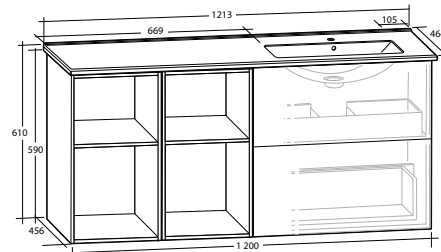

MÖBELPAKET 120, MED ENKEL HO TILL HÖGER