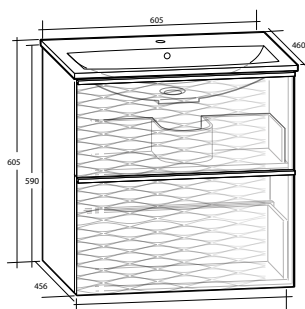

MÖBELPAKET 60