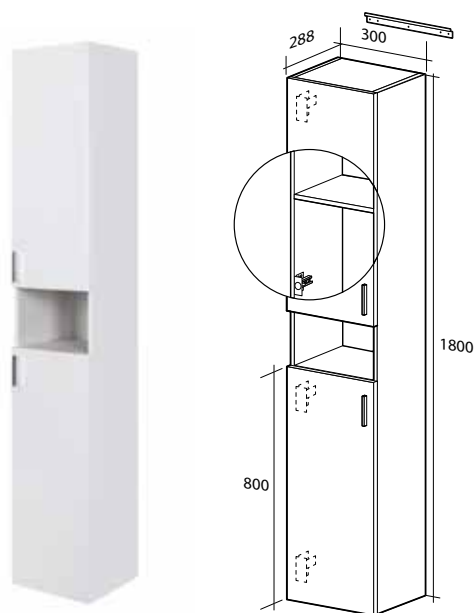

**BASIC AQUA
HÖGSKÅP**

2 dörrar, med handtag

B 300 X H 1 800 X D 288 MM

Vit högblank

8939084