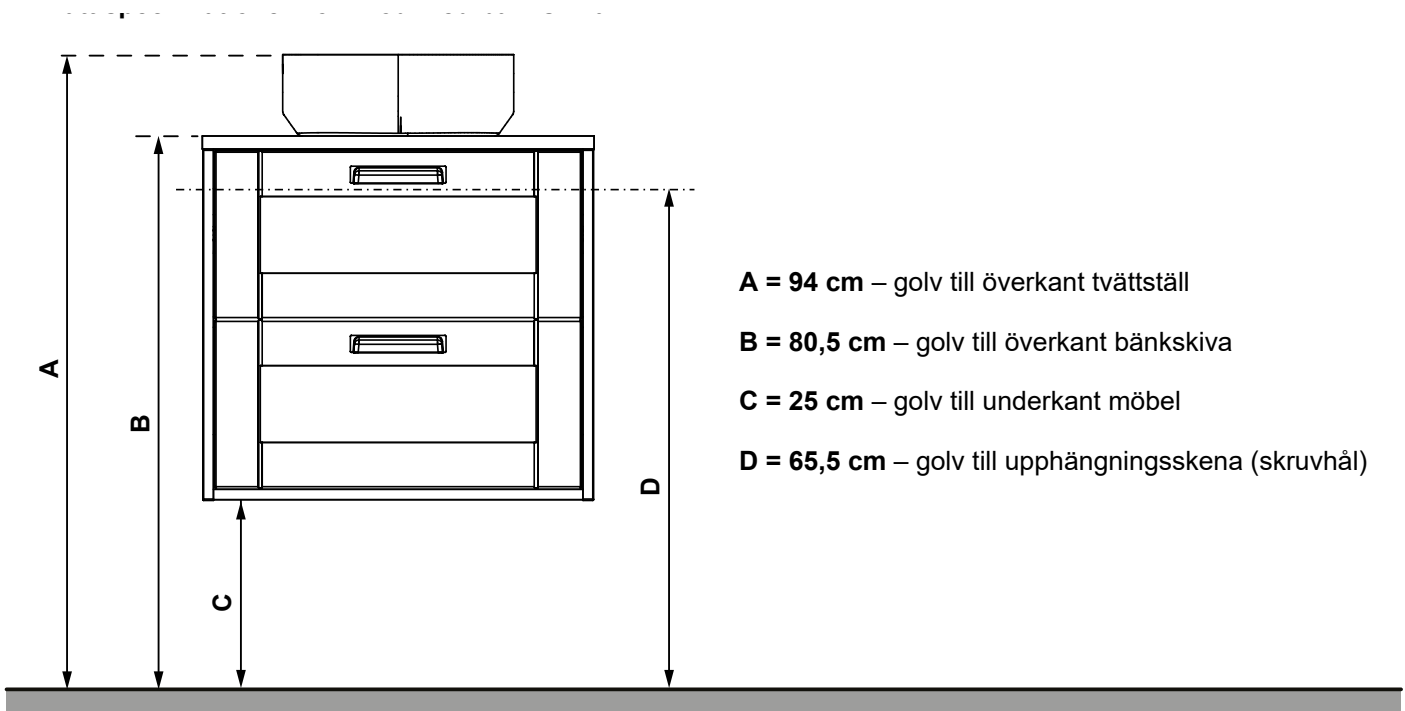

Möbelpaket med Gabriella underskåp, bänkskiva och ovanpåliggande tvättställ