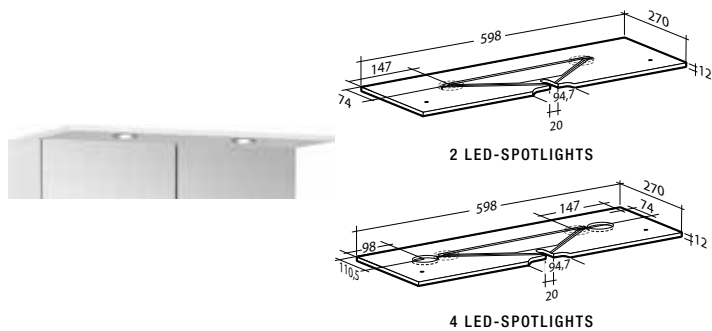

BASIC BELYSNINGSRAMP

2-4 LED-spotlights x 1,7 W, 4 000 K, 230 V, IP44

B 598 X H 12 X D 270 MM

	2 LED	4 LED*
Vit	8865027	8865028

* Vid 4 LED-spotlights är 2 LED-spotlights placerade på ovansidan av belysningsrampen.

Tillbehör

	Specifikation	
Uttagsbox med transformator	Vit, IP44, 230 V	8865700
Elbox med transformator	Vit, IP44, 230 V	8865721
Luckdämpare till spegelskåp	Levereras i par	8865722