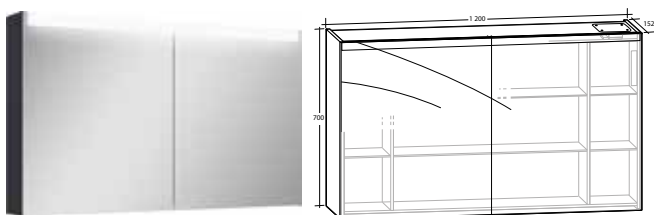

ARIELLA X120 LED

2 dörrar, 6 hyllor, eluttag IP44, LED-belysning 4 000 K, 230 V, IP44

B 1 200 X H 700 X D 152 MM

Vit högblank	8948879
Vit matt	8948880
Ljusgrå matt	8948881
Svart matt	8948882