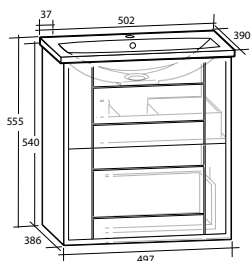

GABRIELLA 60 MÖBELPAKET
2 lådor

B 605 X H 555 X D 460 MM

GABRIELLA 90 MÖBELPAKET
2 lådor

B 905 X H 555 X D 460 MM

Vit matt	8913557	8913558
Ljusgrå matt	8913523	8913524
Svart matt	8912088	8912090

MÖBELPAKET 50 KOMPAKT