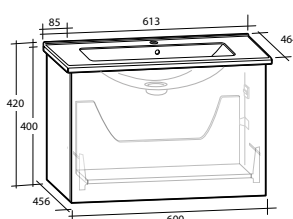

B 913 X H 420 X D 464 MM

Vit högblank	8913484	8913486
Ljusgrå matt		8913490

MÖBELPAKET 50 KOMPAKT

MÖBELPAKET 60 KOMPAKT

MÖBELPAKET 60

MÖBELPAKET 90

Möbelpaket med Ella underskåp och Ariella tvättställ i mineralkomposit