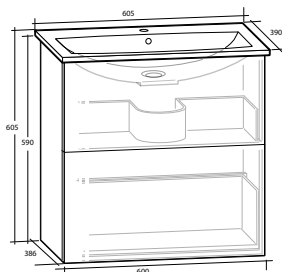

MÖBELPAKET 60 KOMPAKT