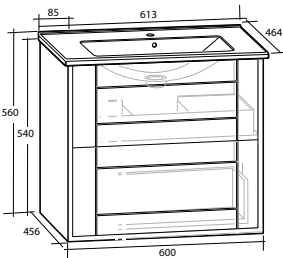

MÖBELPAKET 60