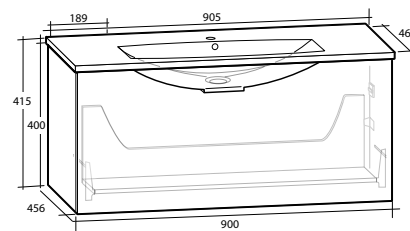

B 605 X H 415 X D 460 MM

ELLA 90 MÖBELPAKET
1 låda

B 905 X H 415 X D 460 MM

Vit högblank	8913493	8913494
Ljusgrå matt		8913498

MÖBELPAKET 50 KOMPAKT

MÖBELPAKET 60 KOMPAKT

MÖBELPAKET 60

MÖBELPAKET 90