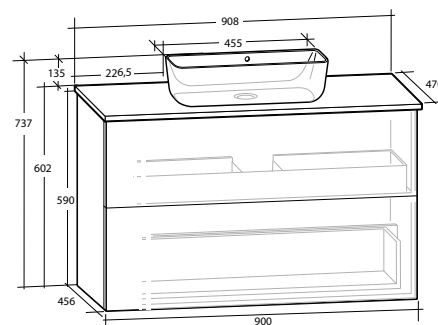

MÖBELPAKET 90, MED REKTANGULÄRT TVÄTTSTÄLL

Rekommenderad monteringshöjd från golv till ovasida tvättställ är 940 mm.