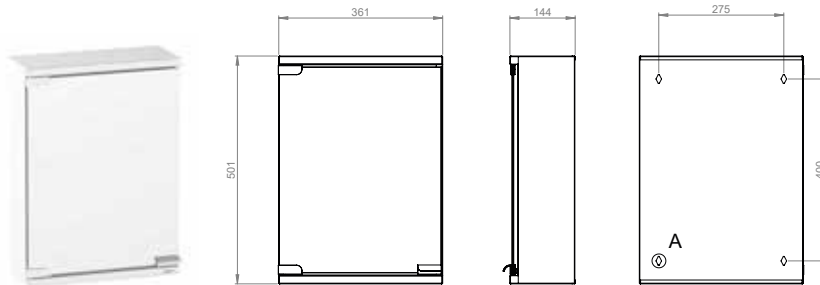

ARIELLA SPEGELHÖGSKÅP
1 spegel, 5 fack

B 332 X H 1 636 X D 100 MM

Vit högblank	8939265
Vit matt	8939266
Ljusgrå matt	8939267
Sand	8939268
Svart matt	8939269

VÄRT ATT VETA OM PRIMEO SPEGELSKÅP

PRIMEO SPEGELSKÅP är ett kompakt spegelskåp som passar bra i det mindre utrymmet. Spegelskåpet är tillverkat i plåt och har en dubbelsidig spegeldörr tillverkad i högkvalitativt platt floatglas. Dörrens öppningsriktning är vändbar. Levereras färdigmonterat.