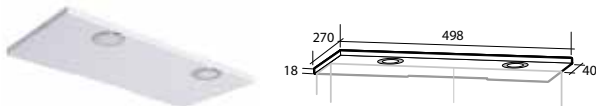

ARIELLA AQUA 50 BELYSNINGSRAMP

2 LED-spotlights x 2 W, 230 V, 4 000 K, IP44, Energiklass E

B 498 X H 18 X D 270 MM

Vit matt	8865074