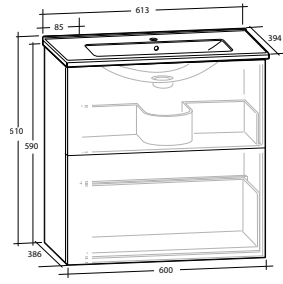

MÖBELPAKET 60 KOMPAKT, MED LÅDOR