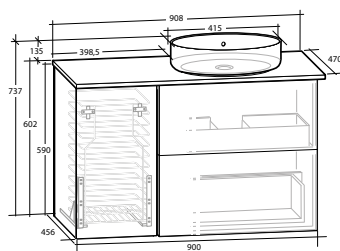

MÖBELPAKET 90, MED RUNT TVÄTTSTÅLL