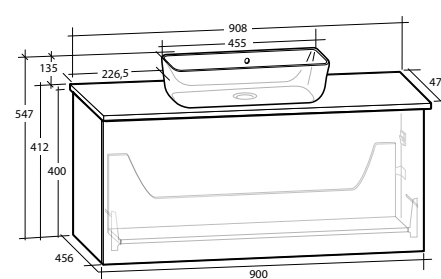

MÖBELPAKET 90, MED REKTANGULÄRT TVÄTTSTÄLL