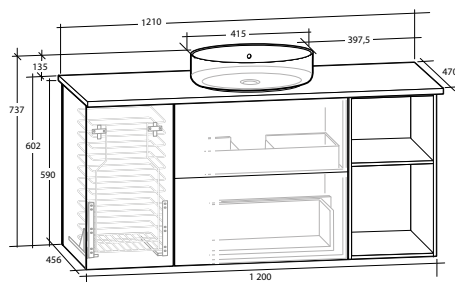

MÖBELPAKET 120, MED RUNT TVÄTTSTÄLL