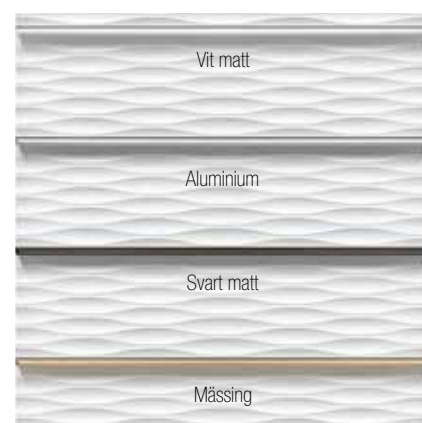

Wave handtag