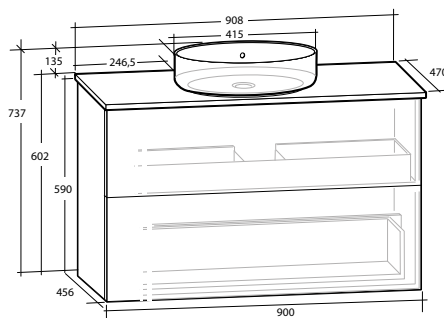

MÖBELPAKET 90, MED RUNT TVÄTTSTÄLL