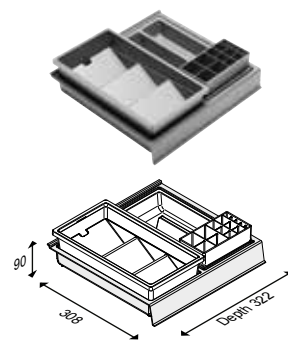

LÅDINSATS PLUS

B 308 X H 90 X D 322 MM

Mörkgrå	8663830	8663831	8663832

Lådmattor

Passar till Luxor, Gabriella och Isella underskåp. Såljs styckvis.

Övre låda

Övre och undre låda

Svart	8663833	8663834

Övre och undre låda.
För underskåp med 4 lådor

Övre och undre låda

Övre och undre låda.
För underskåp med 2 lådor

Svart	8663835	8663836	8663837