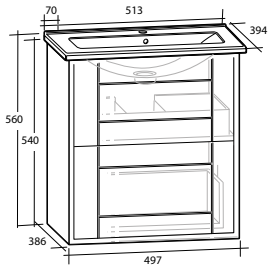

MÖBELPAKET 50 KOMPAKT