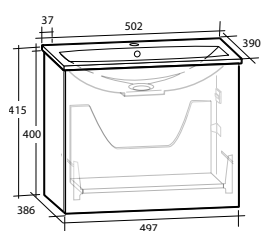

MÖBELPAKET 50 KOMPAKT