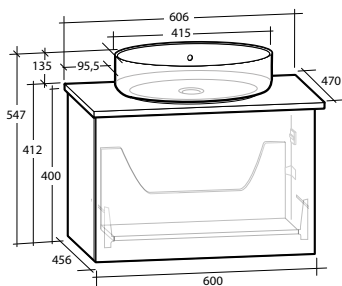

MÖBELPAKET 60, MED RUNT TVÄTTSTÄLL