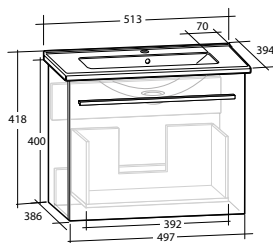

**ELLA AQUA 60 KOMPAKT
MÖBELPAKET**

1 låda, grund modell, med handtag

B 613 X H 418 X D 394 MM

**ELLA AQUA 60
MÖBELPAKET**

1 låda, med handtag

B 613 X H 418 X D 464 MM

Vit högblank	8914059	8912036	8914062
Ljusgrå matt	8912527	-	8912525