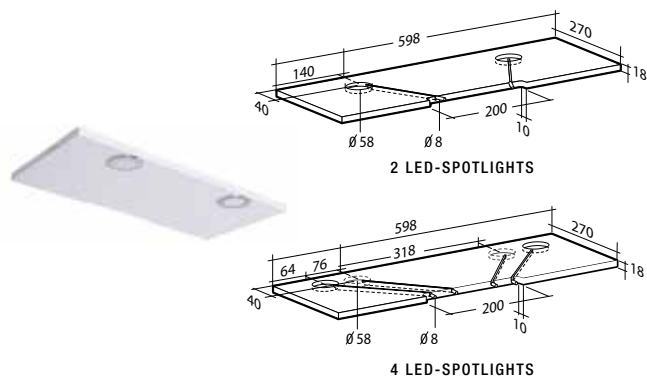

BASIC AQUA BELYSNINGSRAMP

2-4 LED-spotlights x 2 W, 4 000 K, IP44

B 598 X H 18 X D 270 MM

	2 LED	4 LED*
Vit högblank	8934710	8934711

* Vid 4 LED-spotlights är 2 LED-spotlights placerade på ovsidan av belysningsrampen.