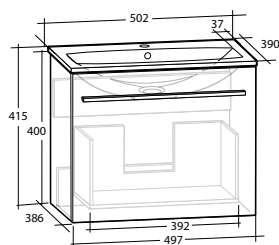

B 605 X H 415 X D 460 MM

Vit högblank	8914060	8912037	8914063
Ljusgrå matt	8912528	-	8912526

MÖBELPAKET 50 KOMPAKT