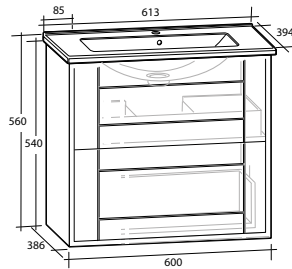

MÖBELPAKET 60 KOMPACT