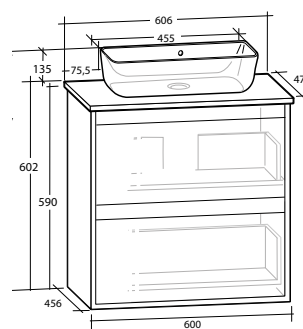

MÖBELPAKET 60, MED REKTANGULÄRT TVÄTTSTÄLL

Rekommenderad monteringshöjd från golv till ovansida tvättställ är 940 mm.