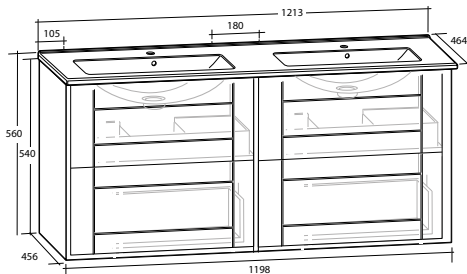

**MÖBELPAKET 120, MED 4 LÅDOR OCH
DUBBEL HO**