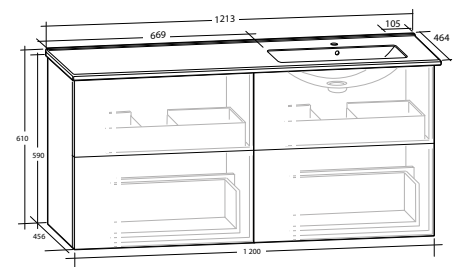

MÖBELPAKET 120, MED ENKEL HO TILL HÖGER