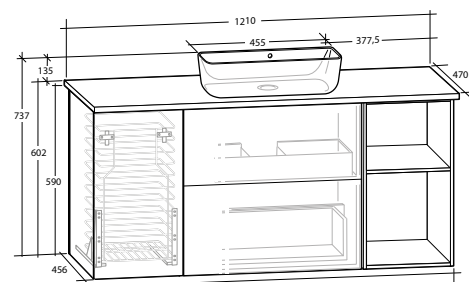

Art nr: 252082

MÖBELPAKET 120, MED RUNT TVÄTTSTÄLL

MÖBELPAKET 120, MED REKTANGULÄRT TVÄTTSTÄLL

Rekommenderad monteringshöjd från golv till ovasida tvättställ är 940 mm.

Möbelpaket med Isella underskåp, Isella öppet underskåp, bänkskiva i kvartskomposit och ovanpåliggande tvättställ i porslin