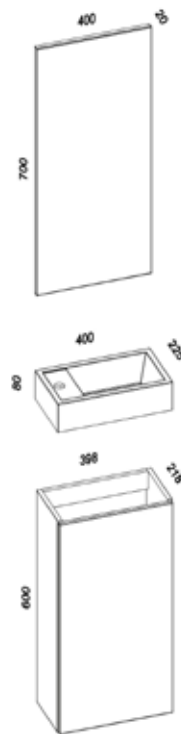

VÄRT ATT VETA OM ISABELLA UNDERSKÅP

Isabella underskåp är tillverkad i fukttrög spånskiva som gör möbelen tåligare mot fukt. I möbelpaketet medföljer tvättställ i porslin. Blandaren monteras på höger sida. Handtag medföljer. För väggmontage. Kan kompletteras med Isabella spegel eller Ariella spegelskåp, samt Luxor, Isella eller Ella högskåp. Isabella underskåp finns även tillverkad i termoplast som är 100 % vattentålig, se separat avsnitt för våra Aqua badrumsmöbler.

Färgval

Vit högblank

Mörkgrå högblank

Ljusgrå matt

B 452 X H 680 X D 337 MM

Vit högblank 8915535

Ljusgrå matt 8913481

Mörkgrå högblank 8915536

Bottenventil, vattenlås och blandare säljs separat. Vi rekommenderar vattenlås: art nr 8075609.