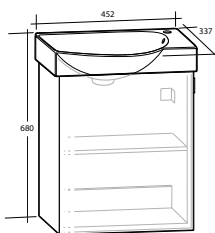

Färgval

Vit högblank

Mörkgrå högblank

Ljusgrå matt

ISABELLA 45 MÖBELPAKET
1 dörr, 1 hylla

B 452 X H 680 X D 337 MM

Vit högblank 8915535

Ljusgrå matt 8913481

Mörkgrå högblank 8915536

Bottenventil, vattenlås och blandare säljs separat. Vi rekommenderar vattenlås: art nr 8075609.