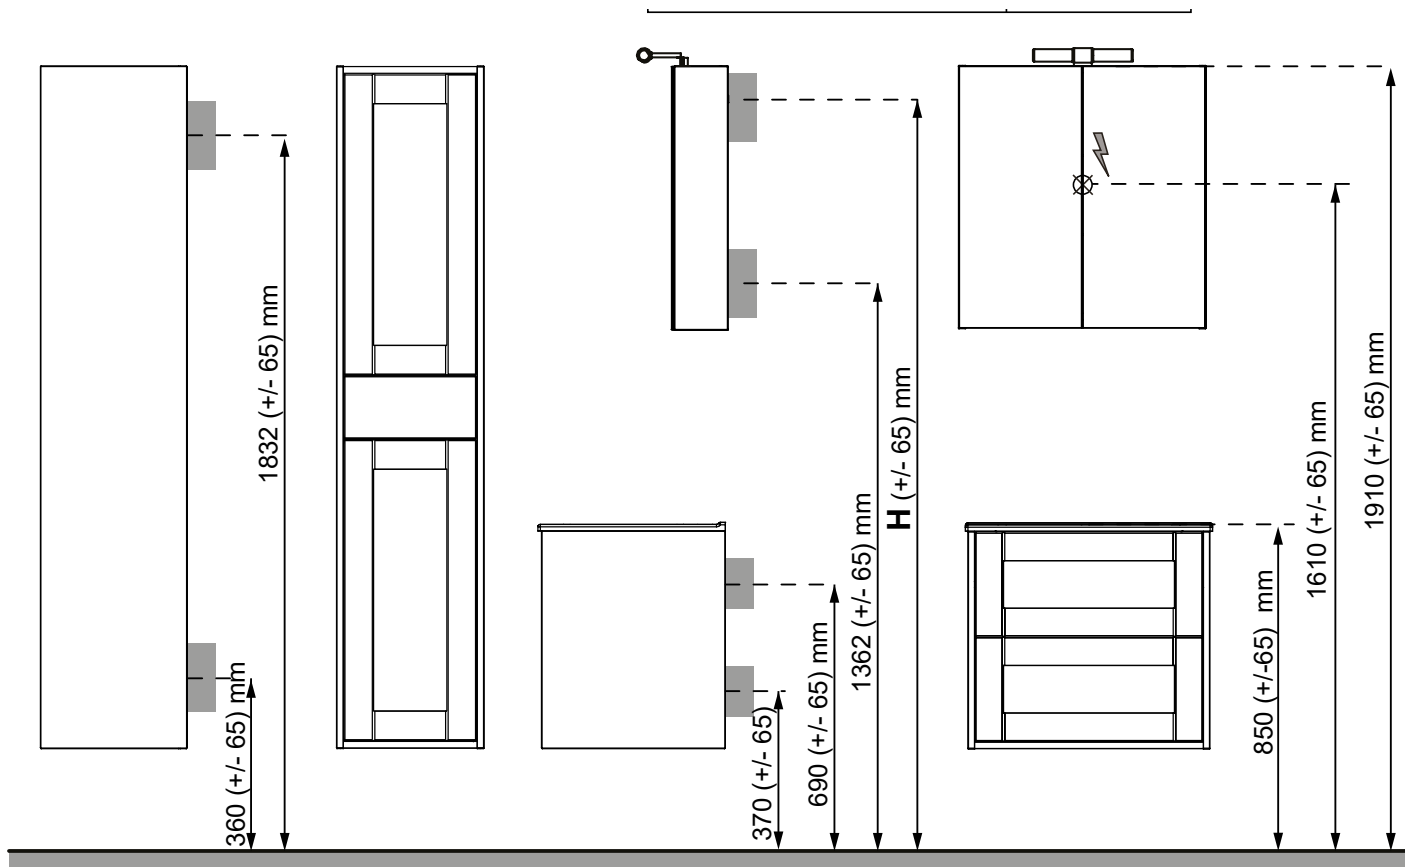

1 låda och 2 mjukstängande vändbara dörrar
(levereras vänstermonterade), 2 hyllor

B 350 X H 1 620 X D 346 MM

Vit matt	8938740
Ljusgrå matt	8938880
Svart matt	8824034

MONTERINGSMÅTT

Möbelpaket med Gabriella underskåp och Ariella tvättställ