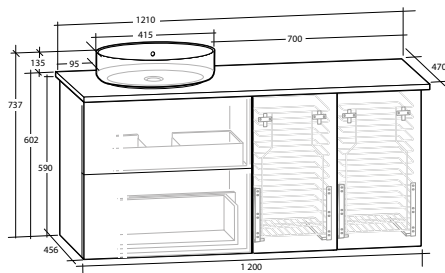

MÖBELPAKET 120, MED RUNT TVÄTTSTÅLL