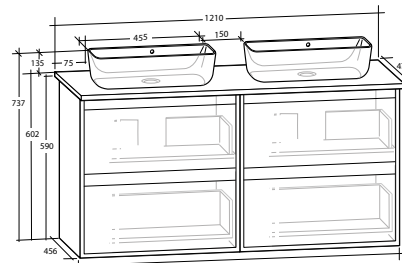

MÖBELPAKET 120, MED REKTANGULÄRA TVÄTTSTÄLL

Rekommenderad monteringshöjd från golv till ovasida tvättställ är 940 mm.
Luxor underskåp 120 levereras med 2 urtag för vattenlås i de övre lådorna.