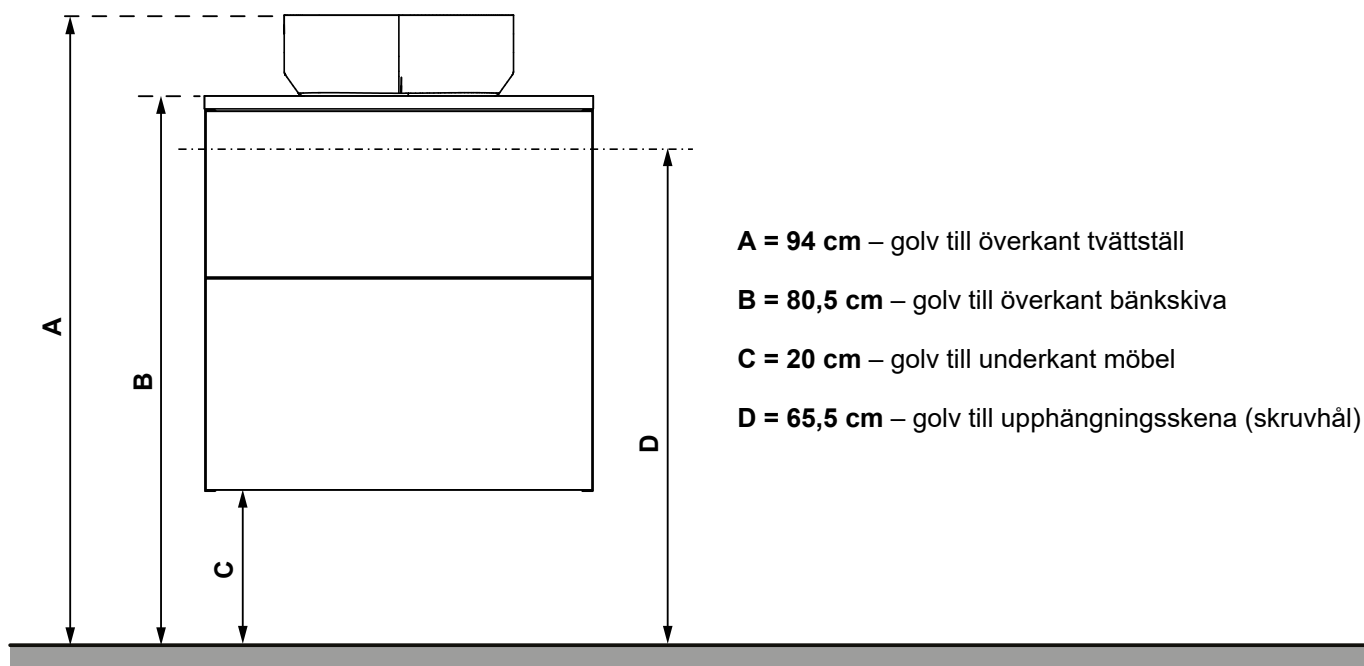

Möbelpaket med Isella underskåp, bänkskiva och ovanpåliggande tvättställ