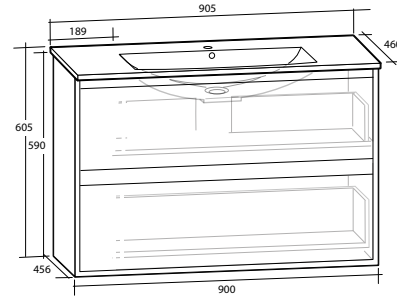

MÖBELPAKET 90