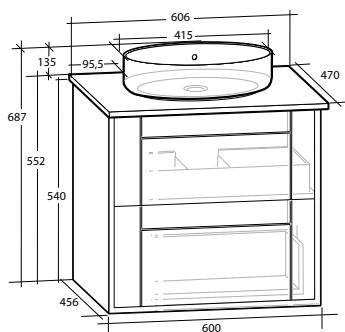

Möbelpaket med Gabriella underskåp, bänkskiva i kvartskomposit och ovanpåliggande tvättställ i porslin

B 606 X H 687 X D 470 MM

B 606 X H 687 X D 470 MM

	Vit bänkskiva	Svart bänkskiva	Vit bänkskiva	Svart bänkskiva
Vit matt	8914481	8914485	8914482	8914486
Ljusgrå matt	8914489	8914493	8914490	8914494
Svart matt	8912091	8912095	8912092	8912096

B 606 X H 687 X D 470 MM

B 606 X H 687 X D 470 MM

	Vit bänkskiva	Svart bänkskiva	Vit bänkskiva	Svart bänkskiva
Vit matt	8914483	8914487	8914484	8914488
Ljusgrå matt	8914491	8914495	8914492	8914496
Svart matt	8912093	8912097	8912094	8912098

MÖBELPAKET 60, MED RUNT TVÄTTSTÄLL