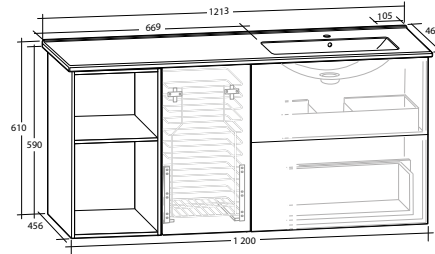

MÖBELPAKET 120 MED ENKEL HO TILL HÖGER