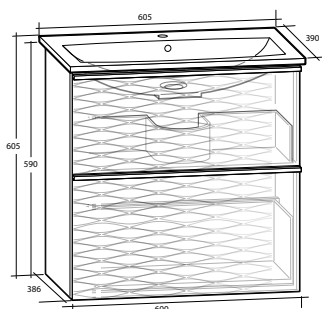

MÖBELPAKET 60 KOMPAKT