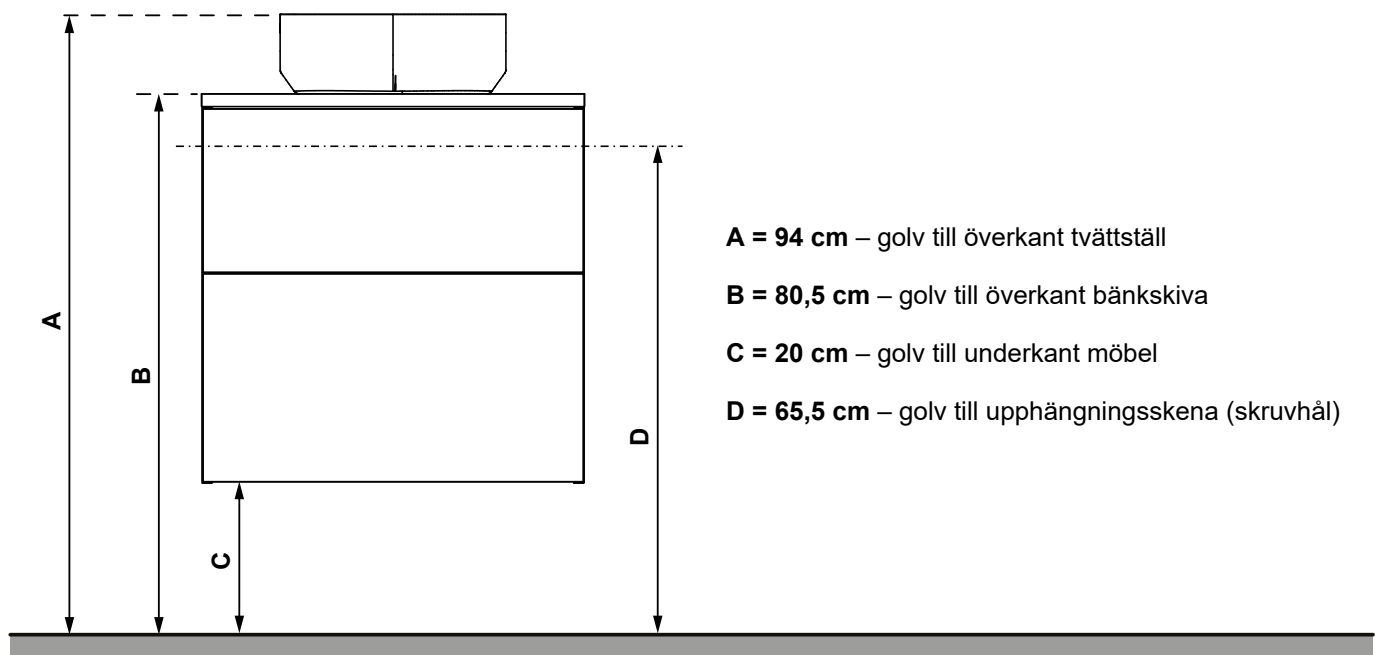

Möbelpaket med Ella underskåp, bänkskiva och ovanpåliggande tvättställ