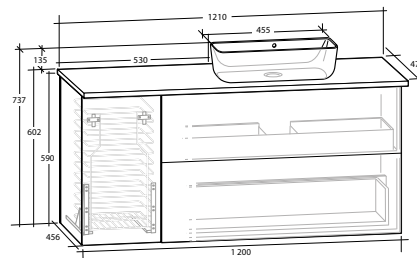

MÖBELPAKET 120, MED REKTANGULÄRT TVÄTTSTÄLL

Rekommenderad monteringshöjd från golv till ovansida tvättställ är 940 mm.