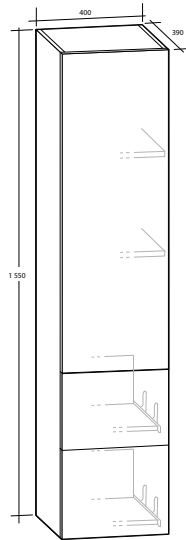

Ella högskåp

ELLA HÖGSKÅP

2 lådor, mjukstängande vändbar dörr
(levereras vänstermonterad), 2 hyllor

B 400 X H 1 550 X D 390 MM

Vit högblank

8938650

Ljusgrå matt

8938879