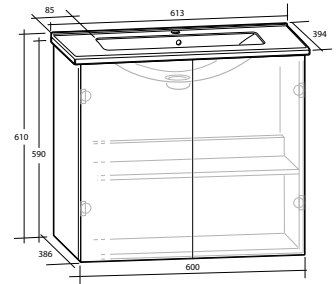

MÖBELPAKET 60 KOMPAKT, MED DÖRRAR