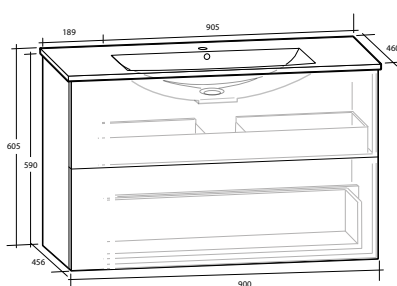

MÖBELPAKET 90, MED LÅDOR