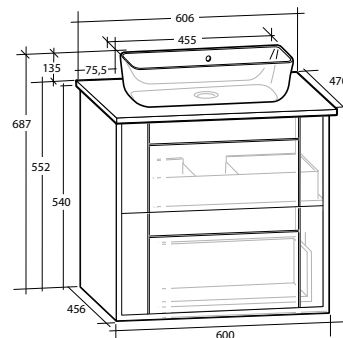

MÖBELPAKET 60, MED REKTANGULÄRT TVÄTTSTÄLL

Rekommenderad monteringshöjd från golv till ovansida tvättställ är 940 mm.