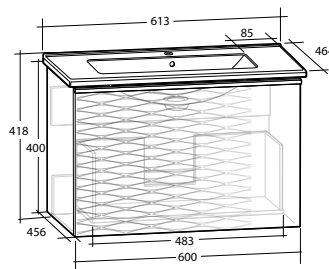

B 613 X H 418 X D 464 MM

**ELLA AQUA WAVE 60
MÖBELPAKET**

1 låda

B 613 X H 418 X D 464 MM

	Handtag mässing	Handtag aluminium	Handtag svart matt	Handtag vitt matt
Vit matt	8912517	8912523	8912521	8912519

MÖBELPAKET 60