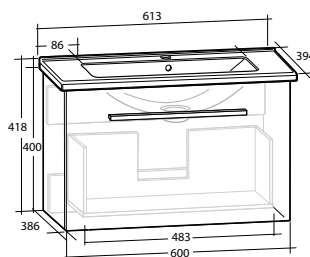

MÖBELPAKET 60 KOMPAKT