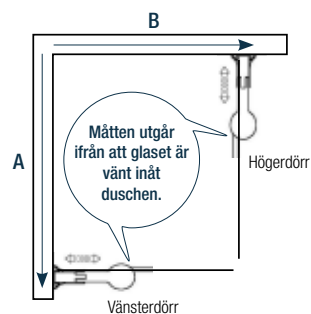

A x B		A = Högerdörr							
		Rak 70	Rak 80	Rak 90	Rak 100	Svängd 70	Svängd 80	Svängd 90	Svängd 100
B = Vänsterdörr	Rak 70	685 x 685	785 x 685	885 x 685	985 x 685	535 x 830	635 x 830	735 x 830	835 x 830
	Rak 80	685 x 785	785 x 785	885 x 785	985 x 785	535 x 930	635 x 930	735 x 930	835 x 930
	Rak 90	685 x 885	785 x 885	885 x 885	985 x 885	535 x 1 030	635 x 1 030	735 x 1 030	835 x 1 030
	Rak 100	685 x 985	785 x 985	885 x 985	985 x 985	535 x 1 130	635 x 1 130	735 x 1 130	835 x 1 130
	Svängd 70	830 x 535	930 x 535	1 030 x 535	1 130 x 535	685 x 685	785 x 685	885 x 685	985 x 685
	Svängd 80	830 x 635	930 x 635	1 030 x 635	1 130 x 635	685 x 785	785 x 785	885 x 785	985 x 785
	Svängd 90	830 x 735	930 x 735	1 030 x 735	1 130 x 735	685 x 885	785 x 885	885 x 885	985 x 885
	Svängd 100	830 x 835	930 x 835	1 030 x 835	1 130 x 835	685 x 985	785 x 985	885 x 985	985 x 985

A = Från veggghörn till ytterkant väggprofil

B = Från veggghörn till ytterkant väggprofil

Magnetlist beställs separat till en egenkomponerad duschkörna. Släpplist ingår till respektive dörr.

Magnetlist standard = till rak x rak eller svängd x svängd, art.nr 7390959

Magnetlist special = till rak x svängd, art.nr 7390960