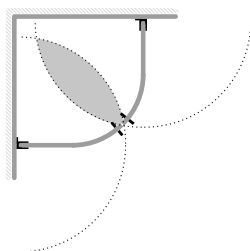

Modell	Installationsmått	Glas Klart	Glas Gråtonat	Glas Frostat	Glas Halvfrostat
80 x 80	800 x 800 (± 10) mm	7333787	7333796	7329559	7333814
90 x 90	900 x 900 (± 10) mm	7333789	7333798	7329561	7333815
80 x 90	800 x 900 (± 10) mm	7333788	7333797	7329560	-
100 x 100	1 000 x 1 000 (± 10) mm	7333790	7333799	7329558	-