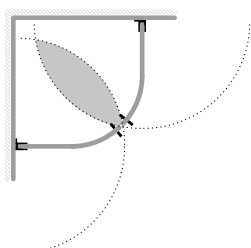

Modell	Installationsmått	Glas Klart	Glas Gråtonat	Glas Frostat	Glas Halvfrostat
80 x 80	800 x 800 (± 10) mm	7333745	7333754	7329550	7333772
90 x 90	900 x 900 (± 10) mm	7333747	7333756	7329552	7333773
80 x 90	800 x 900 (± 10) mm	7333746	7333755	7329551	-
100 x 100	1 000 x 1 000 (± 10) mm	7333748	7333757	7329549	-