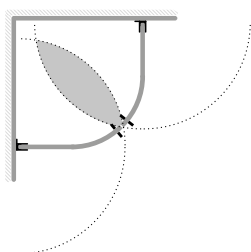

Modell	Installationsmått	Glas Klart	Glas Gråtonat	Glas Frostat
80 x 80	785 x 785 (± 10) mm	7391079	7391080	7329539
90 x 90	885 x 885 (± 10) mm	7391077	7391078	7329531
80 x 90	785 x 885 (± 10) mm	7391081	7391082	7329541
80 x 100	785 x 985 (± 10) mm	7391171	7391177	7329537
90 x 100	885 x 985 (± 10) mm	7391172	7391178	7329543
100 x 100	985 x 985 (± 10) mm	7391173	7391179	7329535