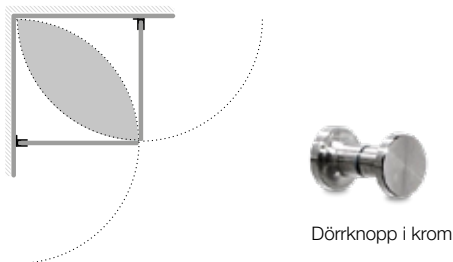

- 6 mm

Tillbehör

- Rörbreddningsprofiler, nischprofiler, släplister, magnetlister, takstöd, väggstag, handtag/dörrknoppar och duschhylla.

Lusso duschhörna rak med knapp

Levereras komplett med dörrar, väggprofiler, dörrknoppar i krom, magnetlist och släpplista, samt skruv och plugg. Dörrarna är vändbara; de rektangulära modellerna kan monteras med den bredaste dörren till vänster eller höger. Glasen har Easy Clean-behandling och kan väljas i fyra olika färger.

Höjd: 2 000 mm. Installationsmått gällande från vägghörnet till ytterkanten av väggprofilen.

Dörrarna lyfter 4 mm vid öppning. Kan öppnas både inåt och utåt. Möjlighet att justera ± 10 mm per dörr. Kan monteras borrhritt.