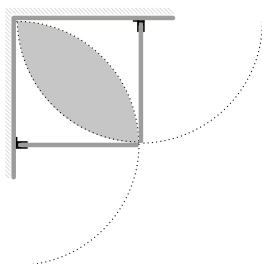

Utgående modell.

Kan beställas så länge den finns i lager.

Modell Klart vitrutigt glas	Installationsmått	Dörrknopp	Handtag
80 x 80	800 x 800 (± 10) mm	7329507	7329509
90 x 90	900 x 900 (± 10) mm	7329508	7329510