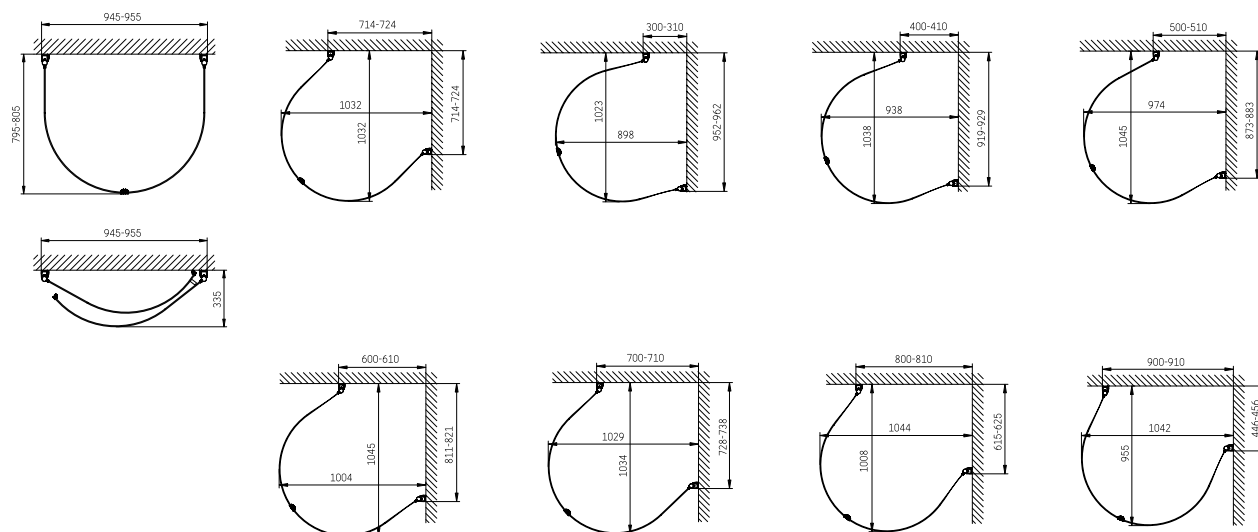

Exempel på installationsmöjligheter:

Tillbehör U-dusch

Produkt	Beskrivning	Art.nr
Rörbreddningsprofil	Polerad aluminium, B 32 x H 2 000 mm	7403491
Distanskloss	Höjd: 2 mm. Används vid ojämnt golv för att höja upp väggprofilerna på väggen. Stapelbar. Säljs styckvis.	7455786