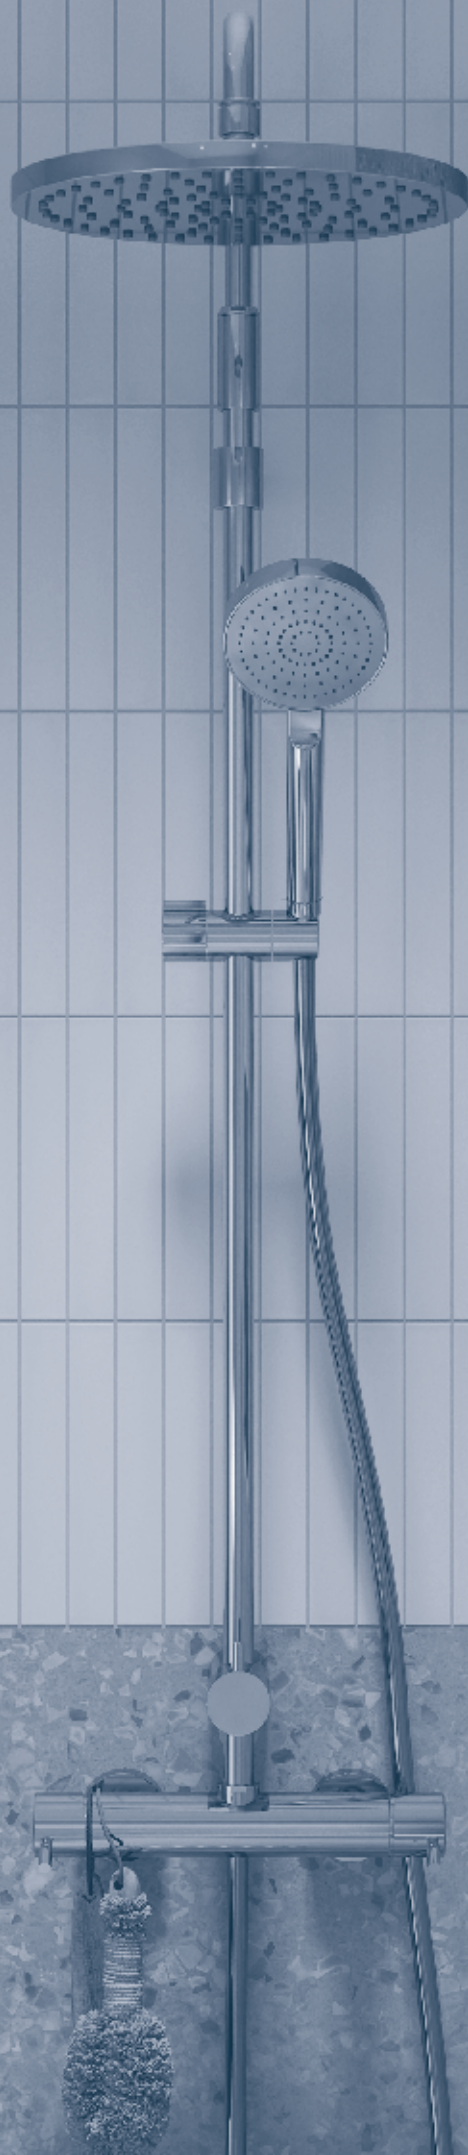

Alterna

Takduschset
Tillbehör
Produktblad