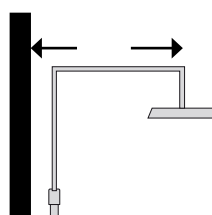

Väggutsprång

Justerbart 467–510 mm