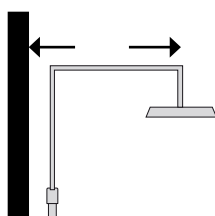

Art.nr 8320174

Väggfästen

67–110 mm
vägg- c/c duschstång

Teleskopfunktion

Teleskopisk, justerbar
Totalhöjd 1125–1357 mm

Väggutsprång

Justerbart 467–510 mm

Installation på blandare

Skrivas direkt på blandaren

Installation bredvid blandare

Ansluts med slang till blandaren

Terzo T2

- Handdusch i förkromad plast, en stråltyp
- Takduschsil i förkromad plast, diameter 200 mm
- Duschslang i förkromad mässing, 1 500 mm
- Teleskopisk höjdjustering 232 mm
- Kapbar stång