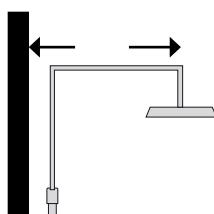

Installation på blandare

Skrivas direkt på blandaren

Installation bredvid blandare

Ansluts med slang till blandaren

Lusso L2

- Handdusch i förkromad plast, en stråltyp
- Takduschsil i förkromad plast, diameter 254 mm
- Duschslang i silverfärgad pvc, 1 500 mm
- Teleskopisk höjjustering 232 mm
- Kapbar stång