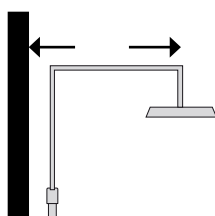

Art.nr 8320175

Väggfästen

67–110 mm
vägg- c/c duschstång

Teleskopfunktion

Teleskopisk, justerbar
Totalhöjd 1125–1357 mm

Väggutsprång

Justerbart 467–510 mm

Installation på blandare

Skrivas direkt på blandaren

Installation bredvid blandare

Ansluts med slang till blandaren

Skoldusch

Takdusch i skolduschmodell, endast med duschrör och takduschhuvud. Med teleskopfunktion. Väggfäste med justerbart väggutsprång, även justerbart i höjddled. Anslutning G15. Monteras direkt på blandaren (utlopp uppåt).