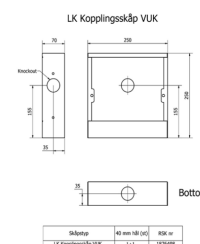

LK Kopplingskåp VUK

- Typgodkänd och provad enligt SP-metod 5676.

LK Kopplingskåp VUK är i första hand avsett för säker montering av vattenutkastare. Med röranslutning för vattenutkastaren bakåt eller i sida på skåpet. Levereras komplett med lucka vit kulör RAL9016 samt monteringsdetaljer enligt nedan. Skåpet samt luckan är tillverkade av pulverlackerad stålplåt.

OBS! Underkant på kopplingskåp VUK ska monteras minimum 200 mm högre än underkant på fördelarskåp UNI.

Placering av kopplingskåpet kan ske i yttervägg på den varma sidan eller innervägg mynnande mot en yttervägg.

Skåpet har vattentät botten med 50 mm hög framkant.

Leveransomfattning

- 2 st sprutskydd av blå plast
- Monteringsanvisning
- Tillbehörspåse innehållande:
 - 4 st träskruvar med packning för fäste av fördelarskåpet mot byggnadskonstruktion
 - 2 st svarta tätningsplugg
 - 2 st LK Rör genomföring 20-25 LP
 - 2 st skruv med täckbricka för montage av lucka

Artikel	Bredd	Höjd	Djup	Mått lucka (B x H)	Vikt (kg)	Förpackning
187 64 98	250 mm	250 mm	70 mm	280 x 280 mm	2,2	1