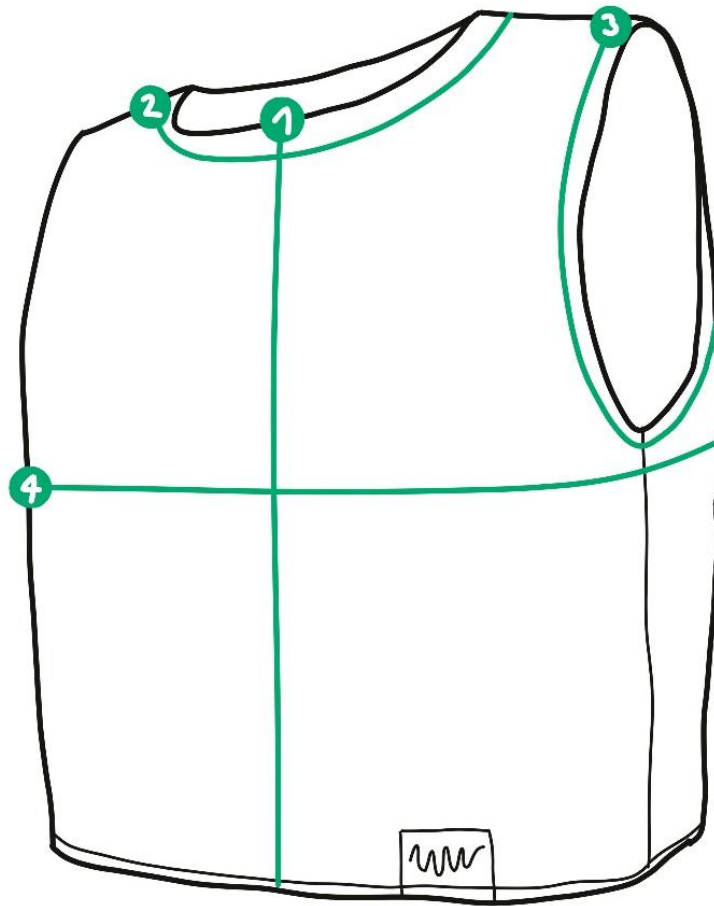

# Crop Top

Crop Top (cm)							
	XXS	XS	S	M	L	XL	XXL
<b>1</b>	34.5	35	37	39	41	42	42.5
<b>2 U*</b>	48	48	48	49	50	51	52
<b>3 U</b>	45.4	47	49	53.5	58	60	60.5
<b>4 U</b>	95	98	106	114	124	130	134

\*U = Umfang