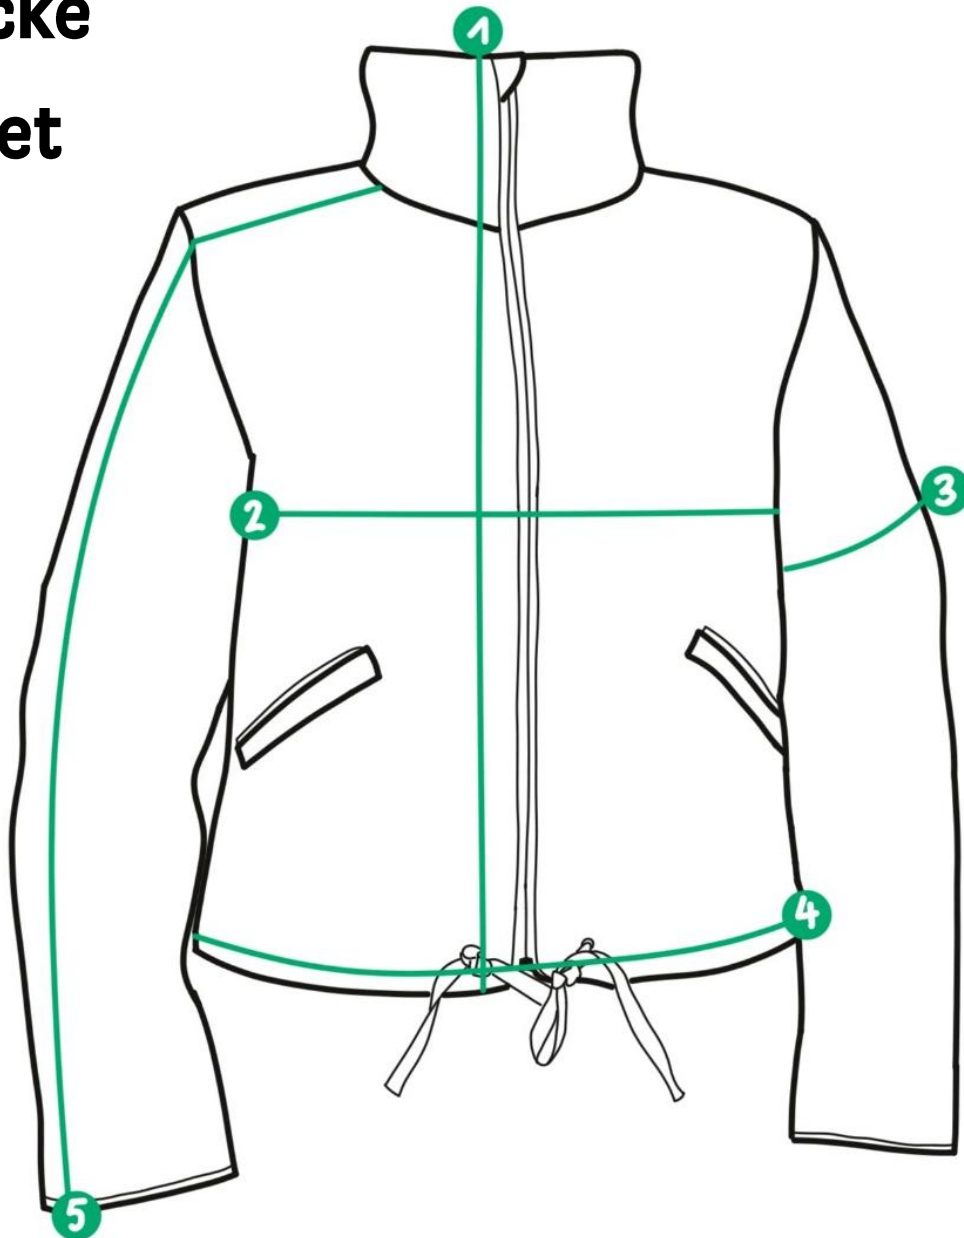

Jacke Gilet

kurze Grössen (cm)							
	XXS	XS	S	M	L	XL	XXL
1	76	81	86	92	98	107	115
2 U*	97	100	110	116	122	132	140
3 U	30	32	36	39	45	54	62
4 U	100	105	113	119	104	113	121
5	79	84	90	95	101	111	119

lange Grössen (cm)							
	XXS	XS	S	M	L	XL	XXL
1	81	86	92	98	107	115	121
2 U	97	100	110	116	122	132	140
3 U	30	32	36	39	45	54	62
4 U	100	103	113	119	104	113	121
5	84	90	95	101	111	119	124

*U = Umfang