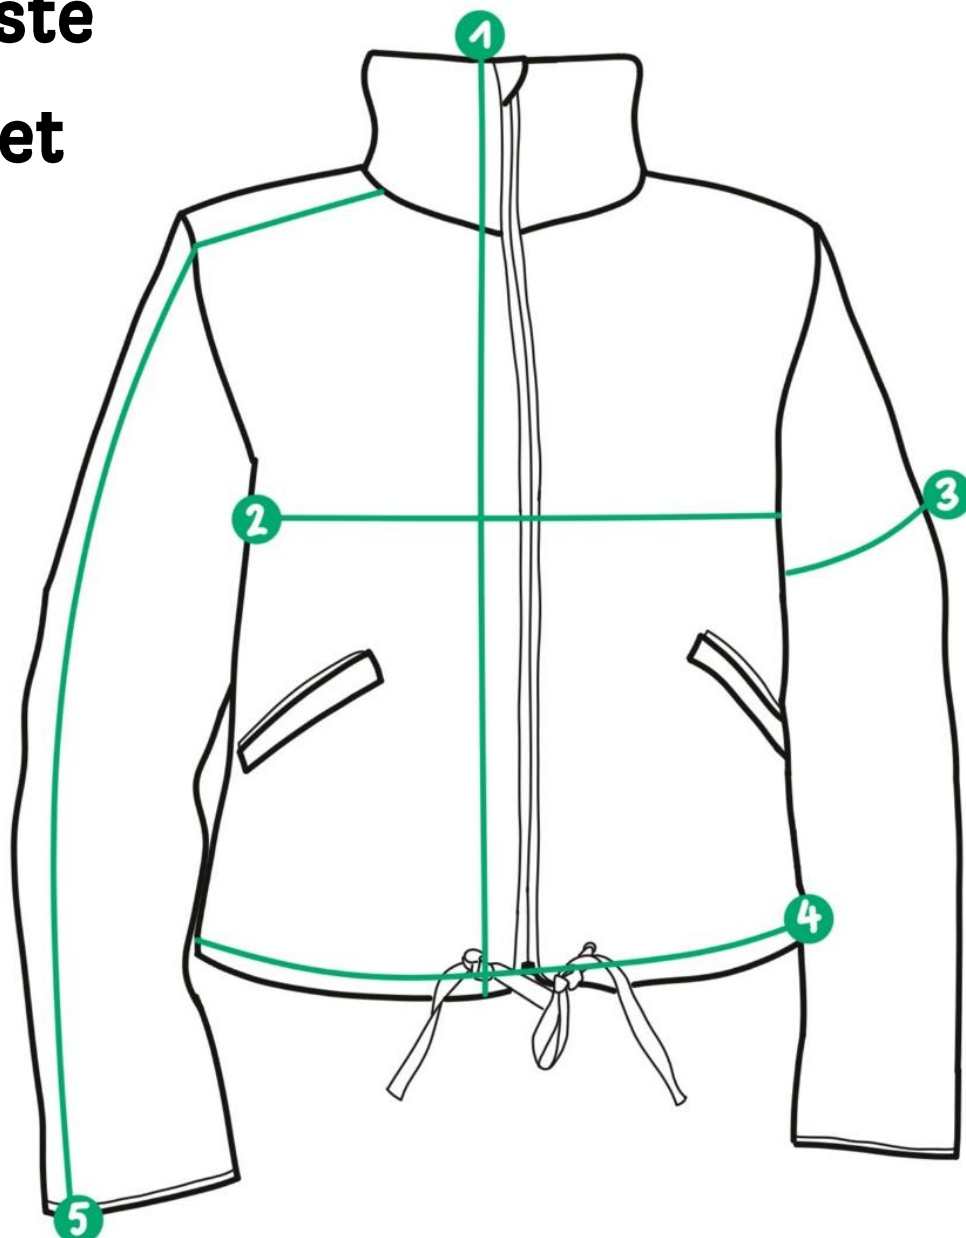

Veste Gilet

Taille court (cm)							
	XXS	XS	S	M	L	XL	XXL
1	76	81	86	92	98	107	115
2 c*	97	100	110	116	122	132	140
3 c	30	32	36	39	45	54	62
4 c	100	105	113	119	104	113	121
5	79	84	90	95	101	111	119

Taille long (cm)							
	XXS	XS	S	M	L	XL	XXL
1	81	86	92	98	107	115	121
2 c	97	100	110	116	122	132	140
3 c	30	32	36	39	45	54	62
4 c	100	103	113	119	104	113	121
5	84	90	95	101	111	119	124

*c = circonférence