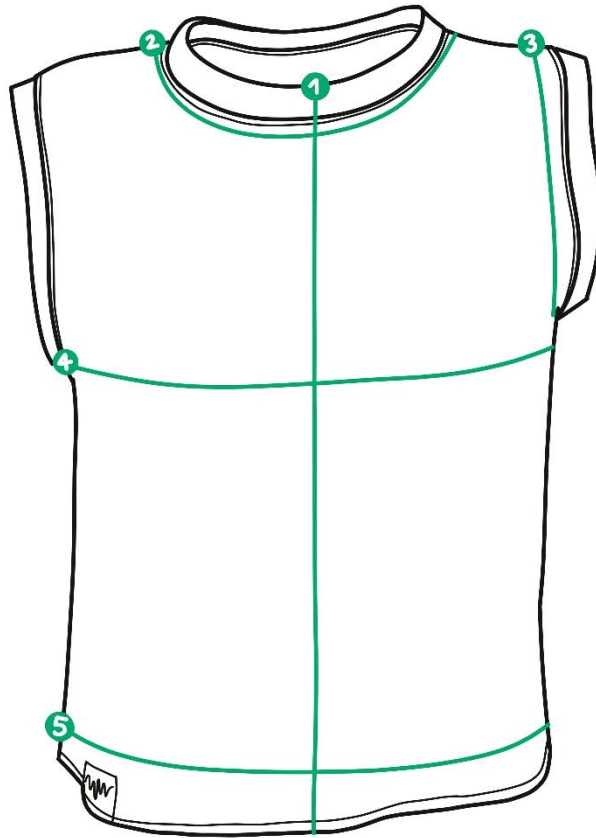

# Tank Top

Hinweis: Nur Wert 1 verändert sich von kurz zu lang

Tank Top kurz (cm)							
	XXS	XS	S	M	L	XL	XXL
<b>1</b>	39.5	41	42	43.5	49	50	50
<b>2 U*</b>	48	48	48	49	50	51	52
<b>3 U</b>	45.4	47	49	53.5	58	60	60.5
<b>4 U</b>	95	98	106	114	124	130	134
<b>5 U</b>	96	99	107	115	120	128	132

Tank Top lang (cm)							
	XXS	XS	S	M	L	XL	XXL
<b>1</b>	47.5	48.5	49.5	51	56.5	57.5	57.5
<b>2 U*</b>	48	48	48	49	50	51	52
<b>3 U</b>	45.4	47	49	53.5	58	60	60.5
<b>4 U</b>	95	98	106	114	124	130	134
<b>5 U</b>	96	99	107	115	120	128	132

\*U = Umfang